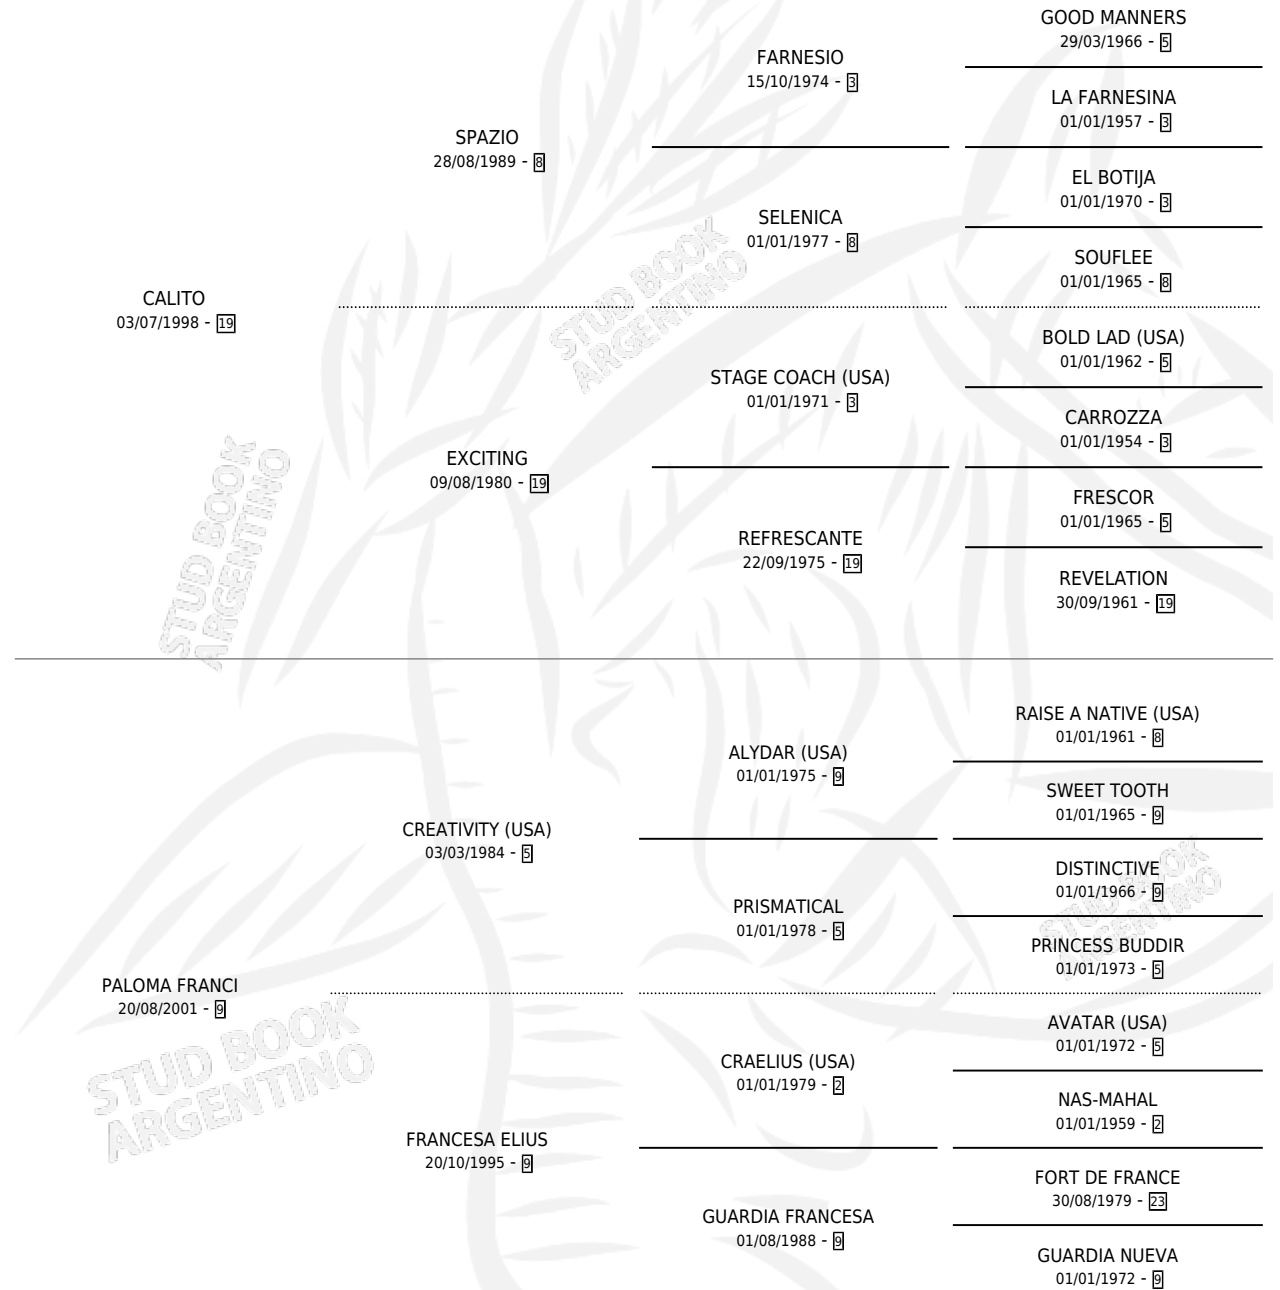

ECTORIANO

por CALITO y PALOMA FRANCI por CREATIVITY (USA)

Argentina · Macho · Alazan · SP · 03/09/2007
Familia 9-h · Volumen 39

ESTADO

TIPIFICACIÓN SANGUÍNEA	X
TIPIFICACIÓN POR ADN	X
PASAPORTE	X
IDENTIFICACIÓN POR MICROCHIP	X
REPRODUCTOR	X

Lugar de nacimiento: Del Carmen
Criador: Castillo Nicolas Daniel

PEDIGREE

ECTORIANO

Datos oficiales del Stud Book Argentino

Documento generado el 09/05/2026

studbook.org.ar