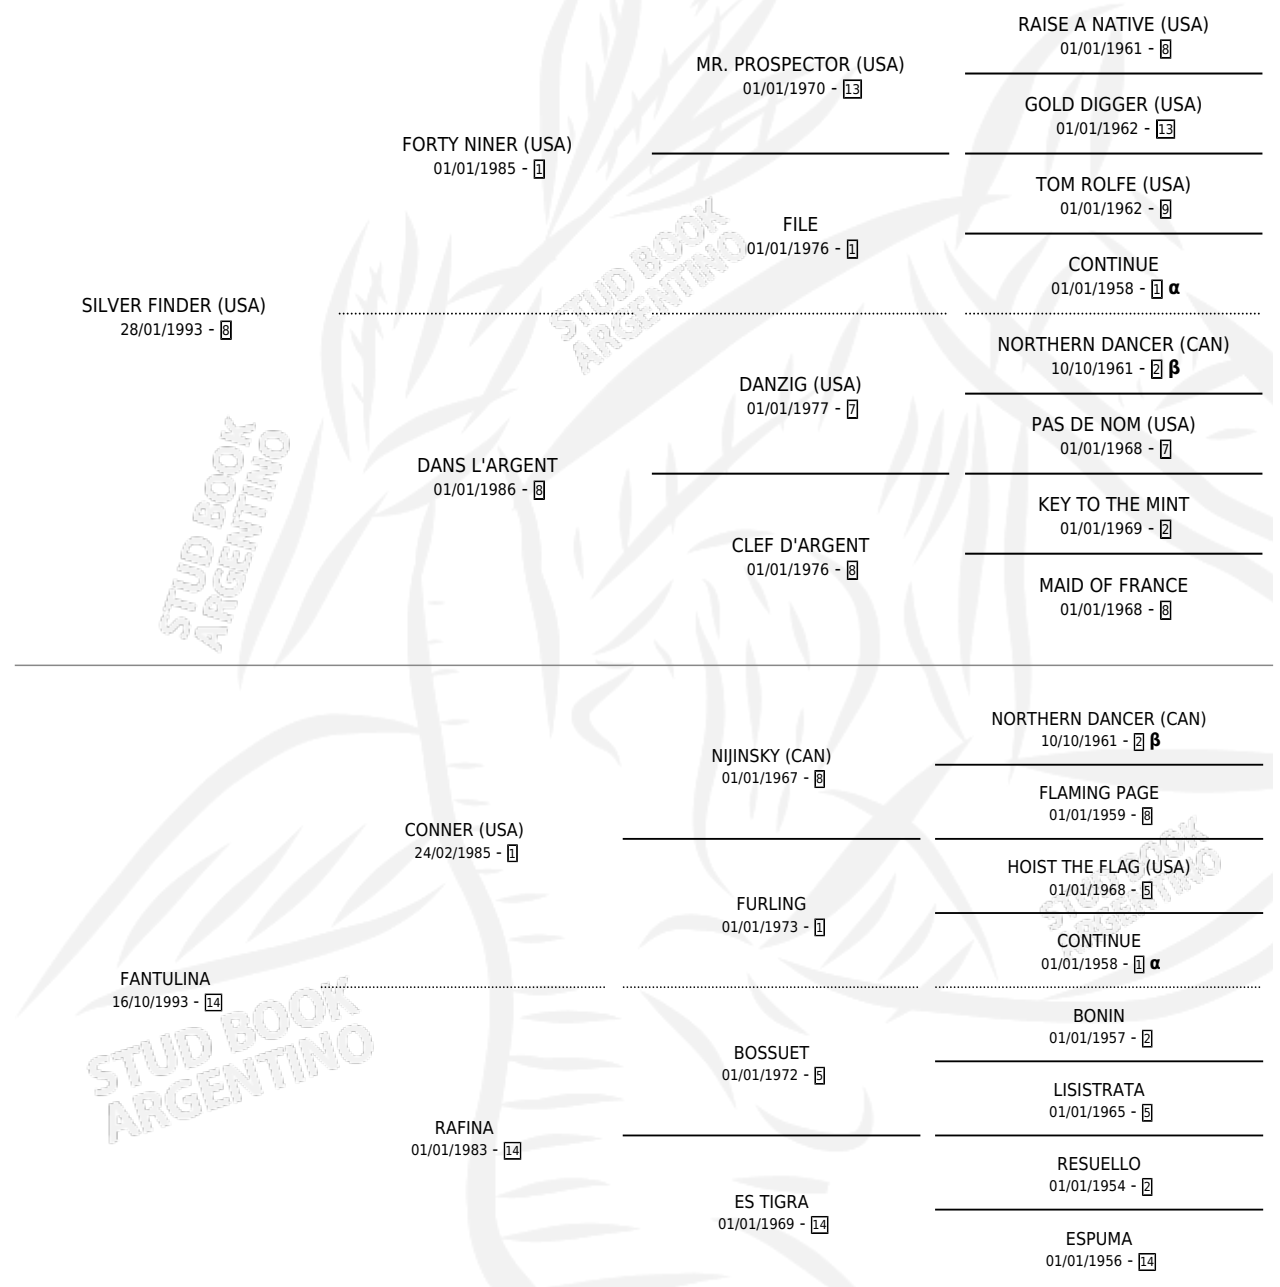

SOY PAULA

por **SILVER FINDER (USA)** y **FANTULINA** por **CONNER (USA)**

Argentina · Hembra · Zaino · SP · 01/11/2007
Familia 14-a · Volumen 39

ESTADO

TIPIFICACIÓN SANGUÍNEA	X
TIPIFICACIÓN POR ADN	✓
PASAPORTE	✓
IDENTIFICACIÓN POR MICROCHIP	✓
REPRODUCTOR	X

Lugar de nacimiento: Guer Aike
Criador: Balor Carlos Eduardo

PEDIGREE

INBREEDING : **α,β**