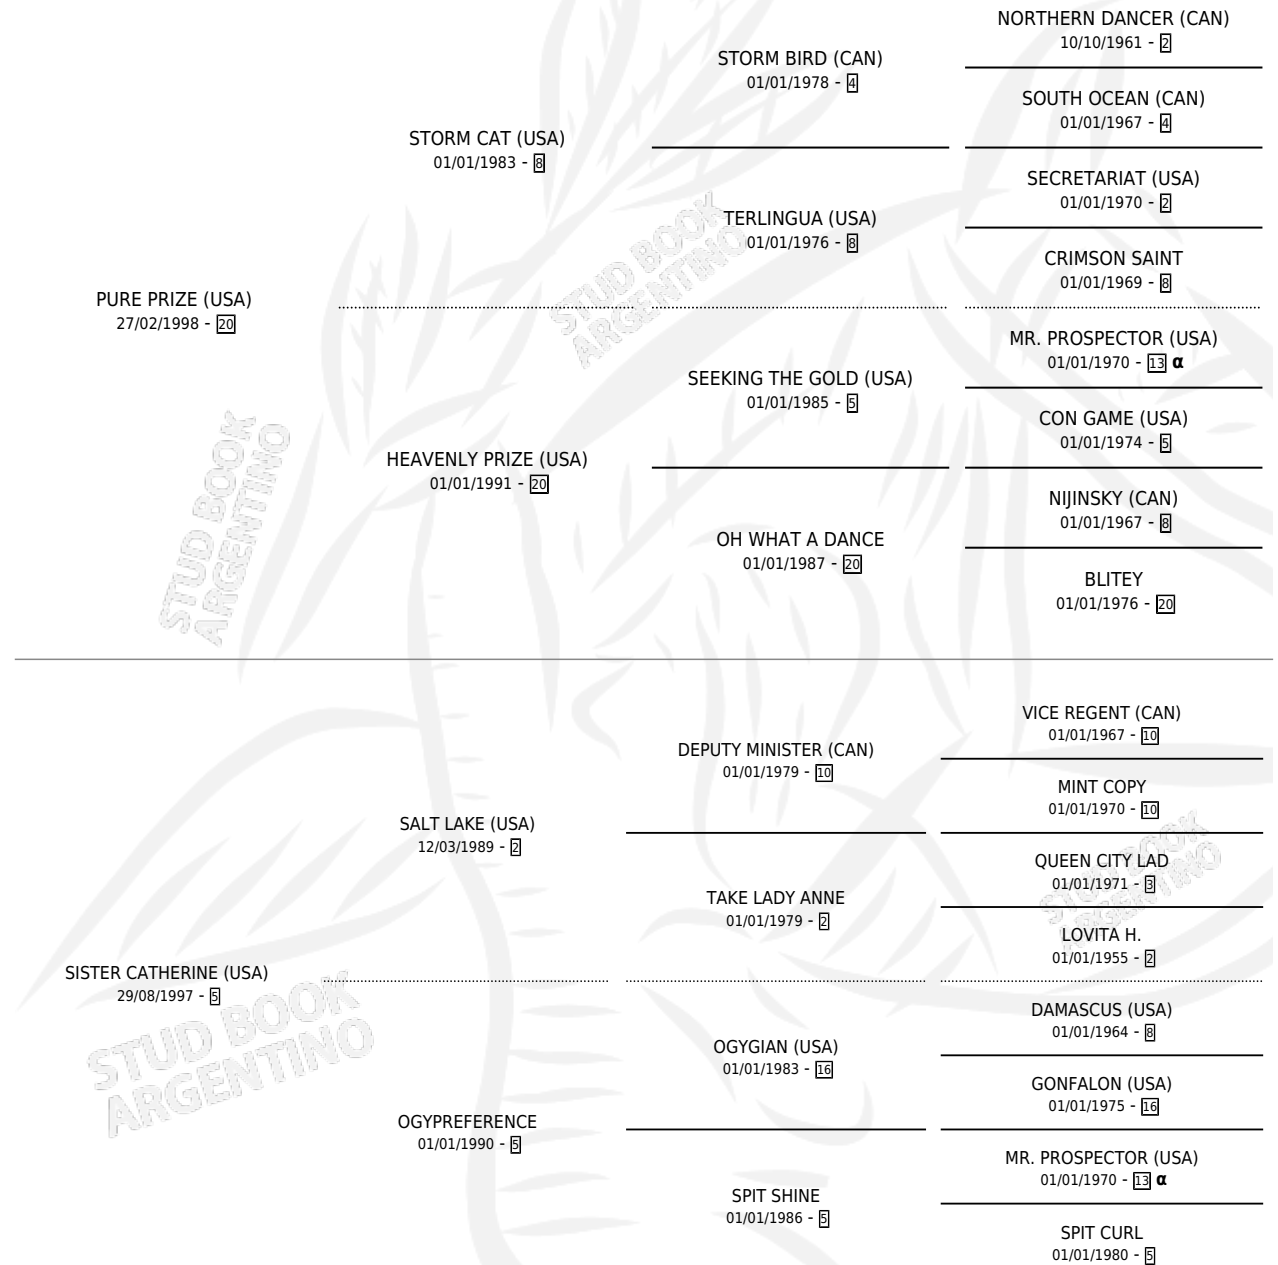

CATY LAKE

por **PURE PRIZE (USA)** y **SISTER CATHERINE (USA)** por **SALT LAKE (USA)**

Argentina · Hembra · Zaino Doradillo · SP · 19/10/2005
Familia 5-g · Volumen 39

ESTADO

TIPIFICACIÓN SANGUÍNEA	X
TIPIFICACIÓN POR ADN	✓
PASAPORTE	✓
IDENTIFICACIÓN POR MICROCHIP	X
REPRODUCTOR	✓

Lugar de nacimiento: San Jose del Socorro
Criador: Mautone Daniel Dario

PEDIGREE

INBREEDING : α