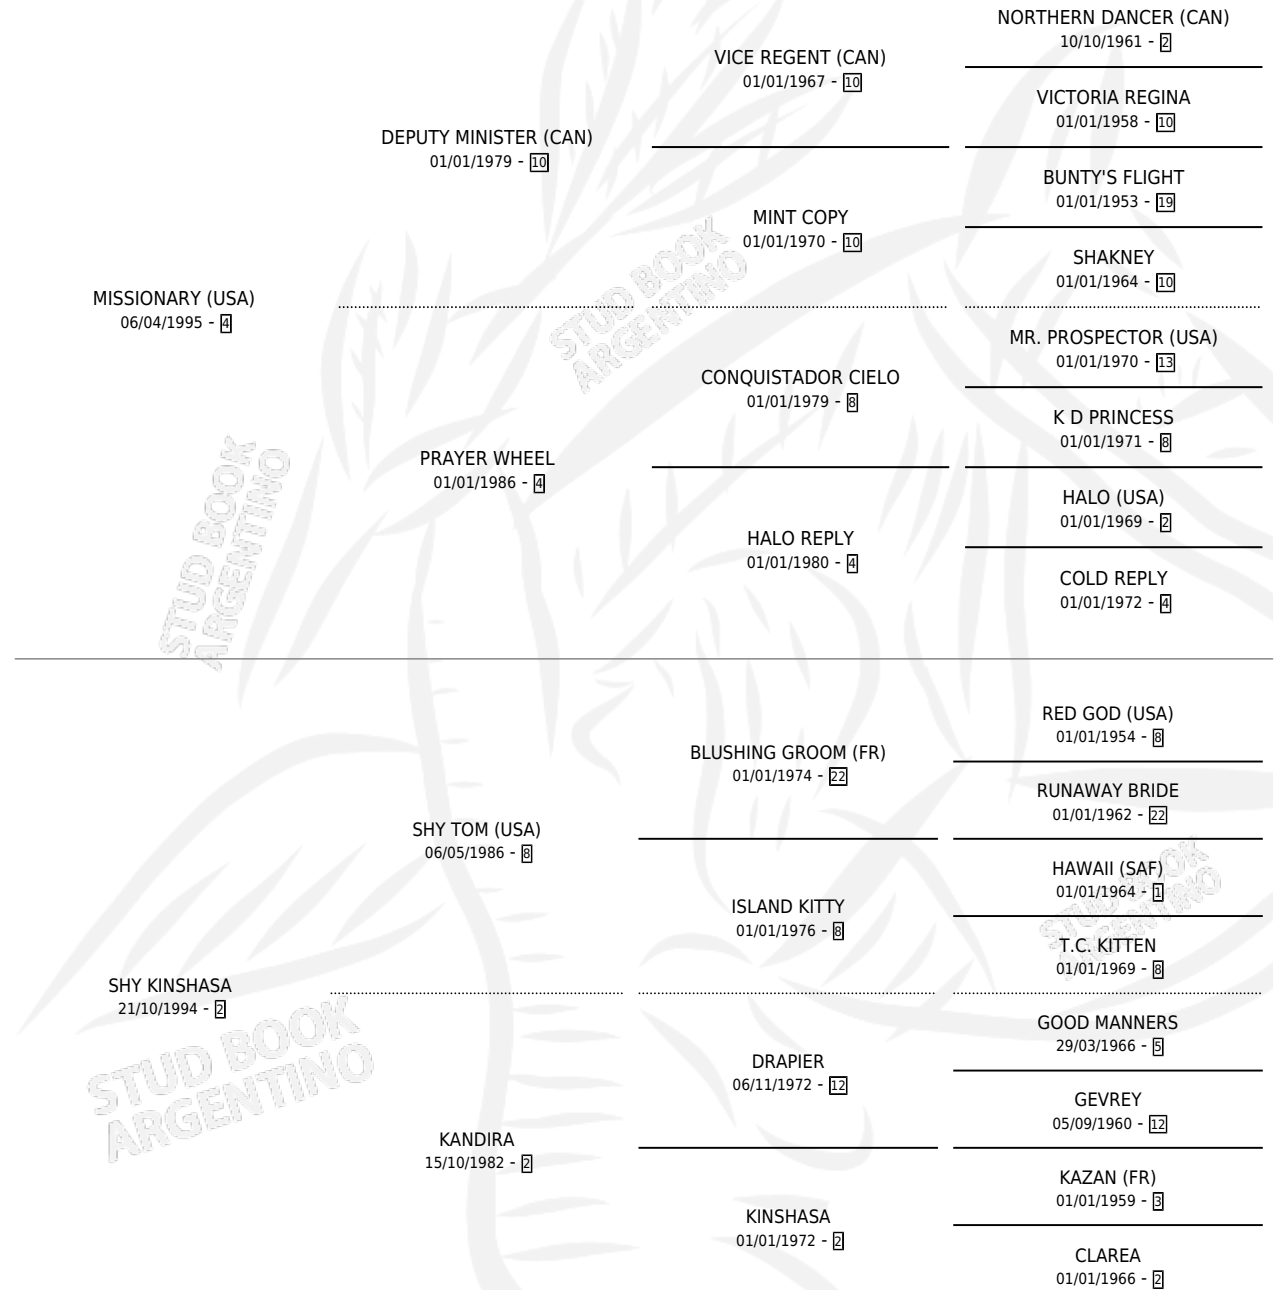

SHY MISIONERA

por MISSIONARY (USA) y SHY KINSHASA por SHY TOM (USA)

Argentina · Hembra · Alazan · SP · 08/10/2007
Familia 2-g · Volumen 39

ESTADO

TIPIFICACIÓN SANGUÍNEA	X
TIPIFICACIÓN POR ADN	✓
PASAPORTE	✓
IDENTIFICACIÓN POR MICROCHIP	✓
REPRODUCTOR	✓

Lugar de nacimiento: San Antonio

Criador: Mascotena Enrique Alfredo y Mateu Oscar

~

HIJOS

	MACHOS	HEMBRAS
3 NACIERON	2	1
2 CORRIERON	1	1

SIN ACTUACIONES

PEDIGREE

CAMPAÑA