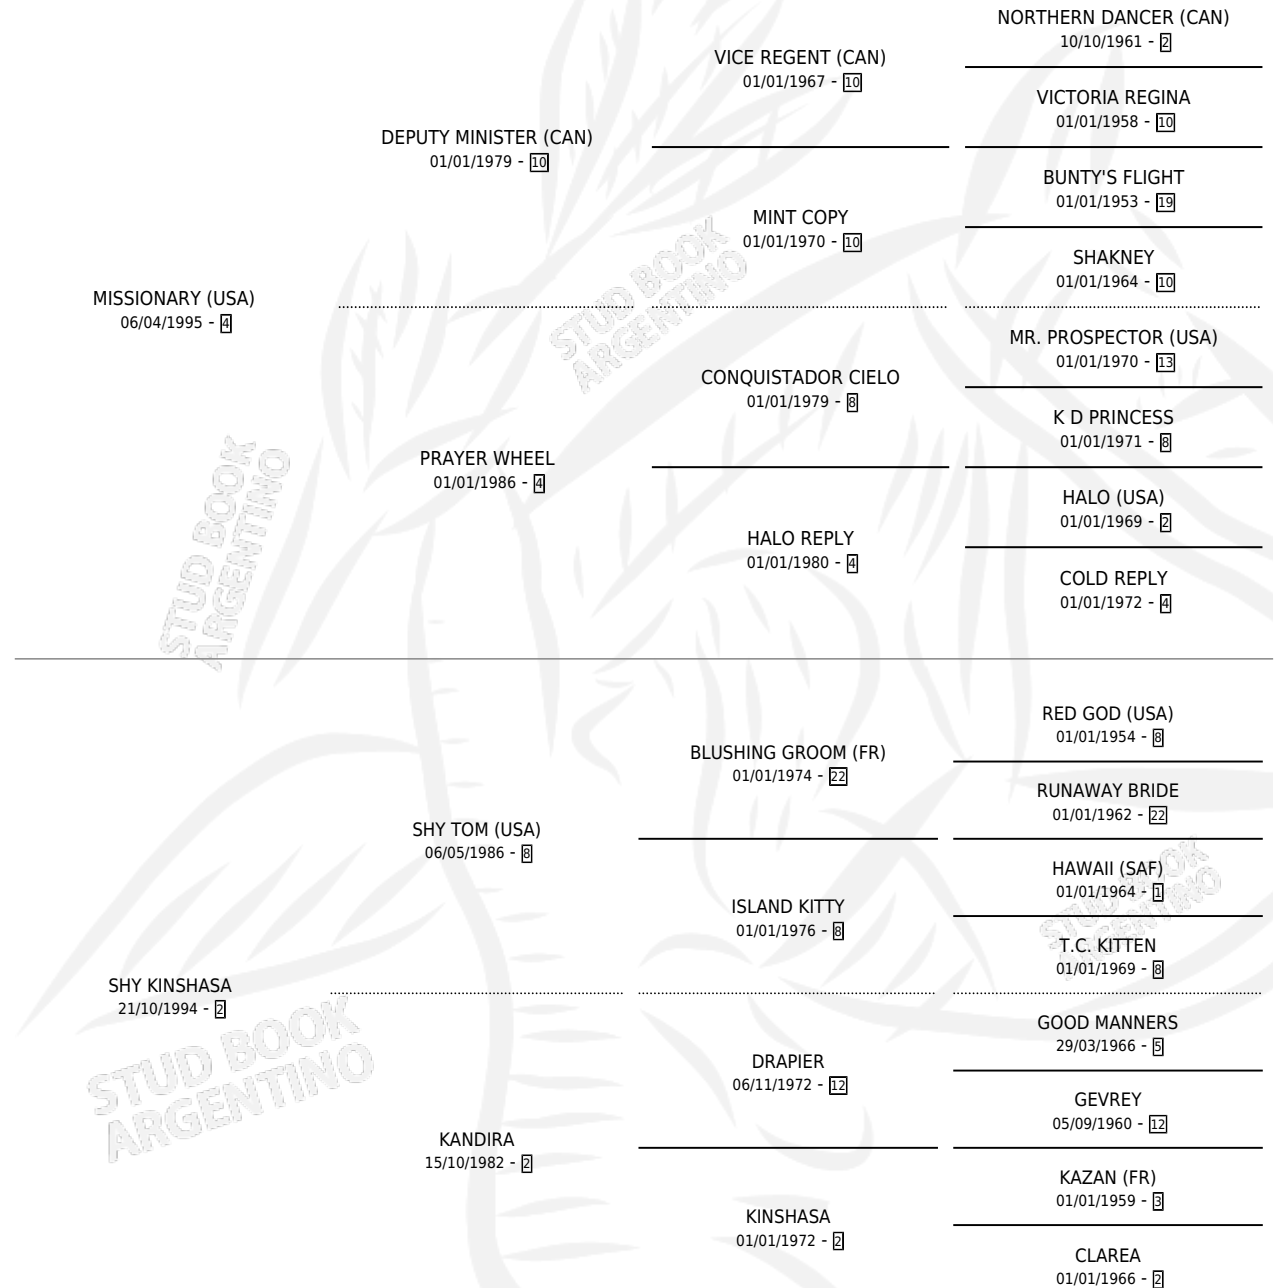

SHY MISIONERA

por **MISSIONARY (USA)** y **SHY KINSHASA** por **SHY TOM (USA)**

Argentina · Hembra · Alazan · SP · 08/10/2007
Familia 2-g · Volumen 39

ESTADO

TIPIFICACIÓN SANGUÍNEA	X
TIPIFICACIÓN POR ADN	✓
PASAPORTE	✓
IDENTIFICACIÓN POR MICROCHIP	✓
REPRODUCTOR	✓

Lugar de nacimiento: San Antonio

Criador: Mascotena Enrique Alfredo y Mateu Oscar

~

HIJOS

	MACHOS	HEMBRAS
3 NACIERON	2	1
2 CORRIERON	1	1

SIN ACTUACIONES

PEDIGREE

CAMPAÑA

Solo carreras oficiales de Argentina

POR EDAD

EDAD	CC	1°	2°	3°	4°	5°	NP	CLC	CLG	CLCG1	CLGG1	IMPORTE	GANANCIA / CC
3 AÑOS	3	0	0	0	2	0	1	0	0	0	0	\$7,100	\$2,367
4 AÑOS	3	0	0	0	0	1	2	0	0	0	0	\$1,100	\$367
TOTALES	6	0	0	0	2	1	3	0	0	0	0	\$8,200	\$1,367
%		0.0%	0.0%	0.0%	33.3%	16.7%	50.0%	0.0%	0.0%	0.0%	0.0%		