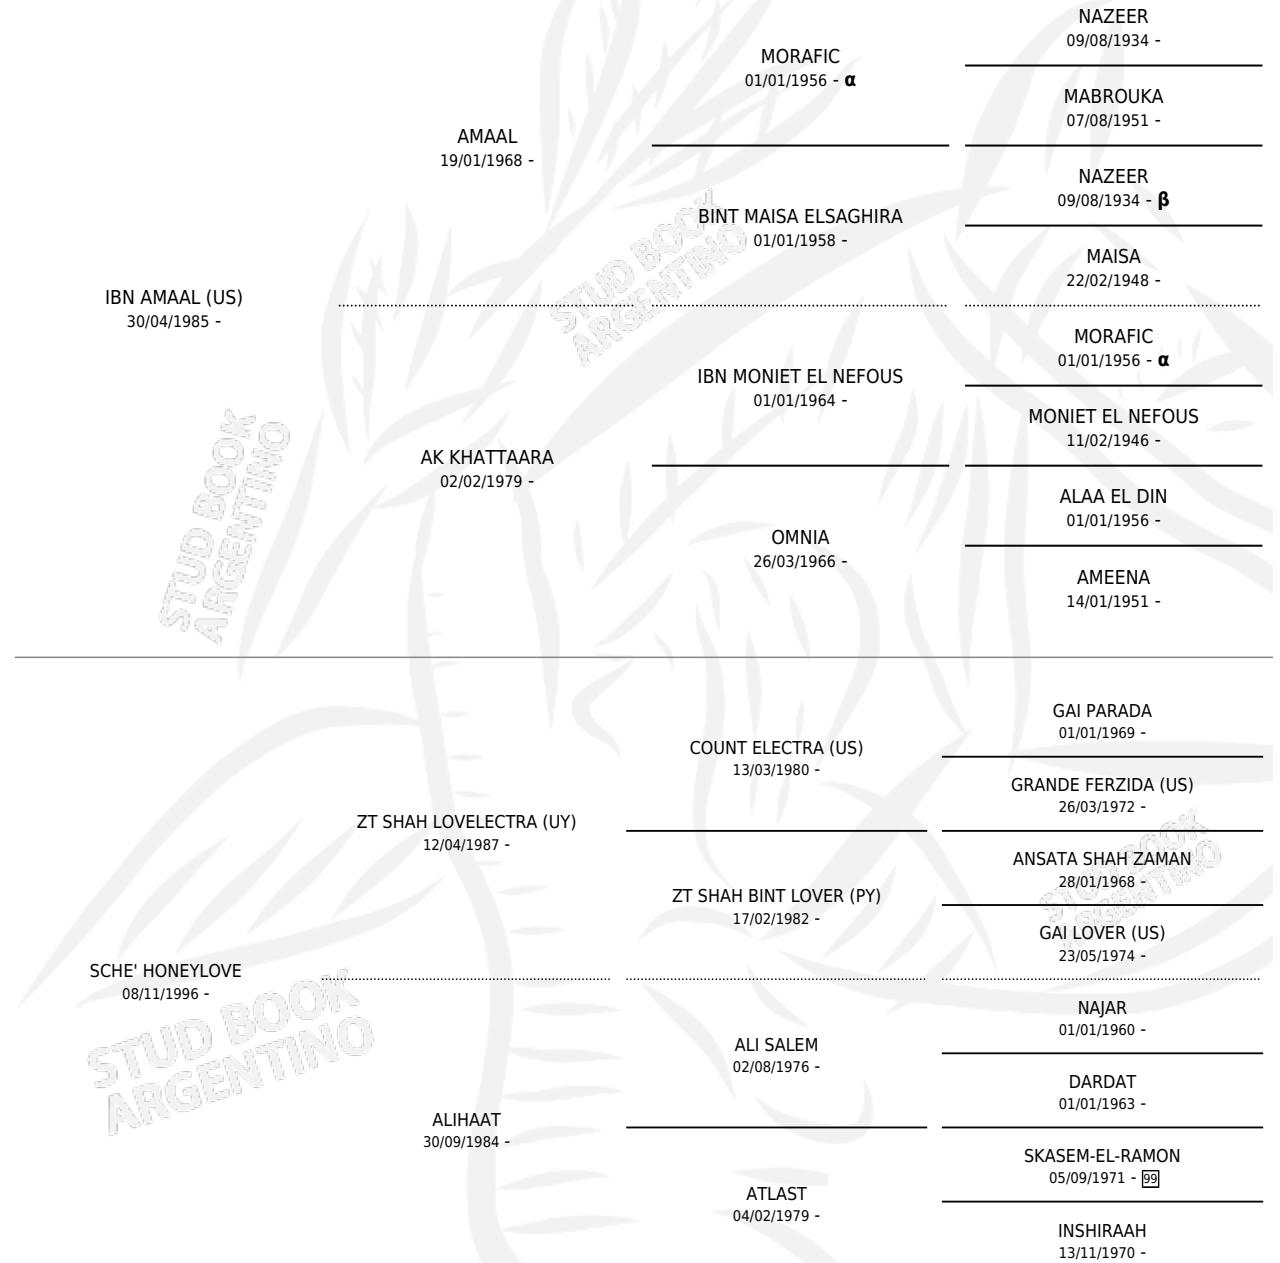

SCHE BINT HONEYMA

por **IBN AMAAL (US)** y **SCHE' HONEYLOVE** por **ZT SHAH LOVELECTRA (UY)**

Argentina · Hembra · Zaino · AP · 24/11/2007
Familia · Volumen 39

ESTADO

TIPIFICACIÓN SANGUÍNEA	X
TIPIFICACIÓN POR ADN	X
PASAPORTE	X
IDENTIFICACIÓN POR MICROCHIP	X
REPRODUCTOR	X

Lugar de nacimiento: Scheherezade
Criador: Sin dato

PEDIGREE

INBREEDING : α, β