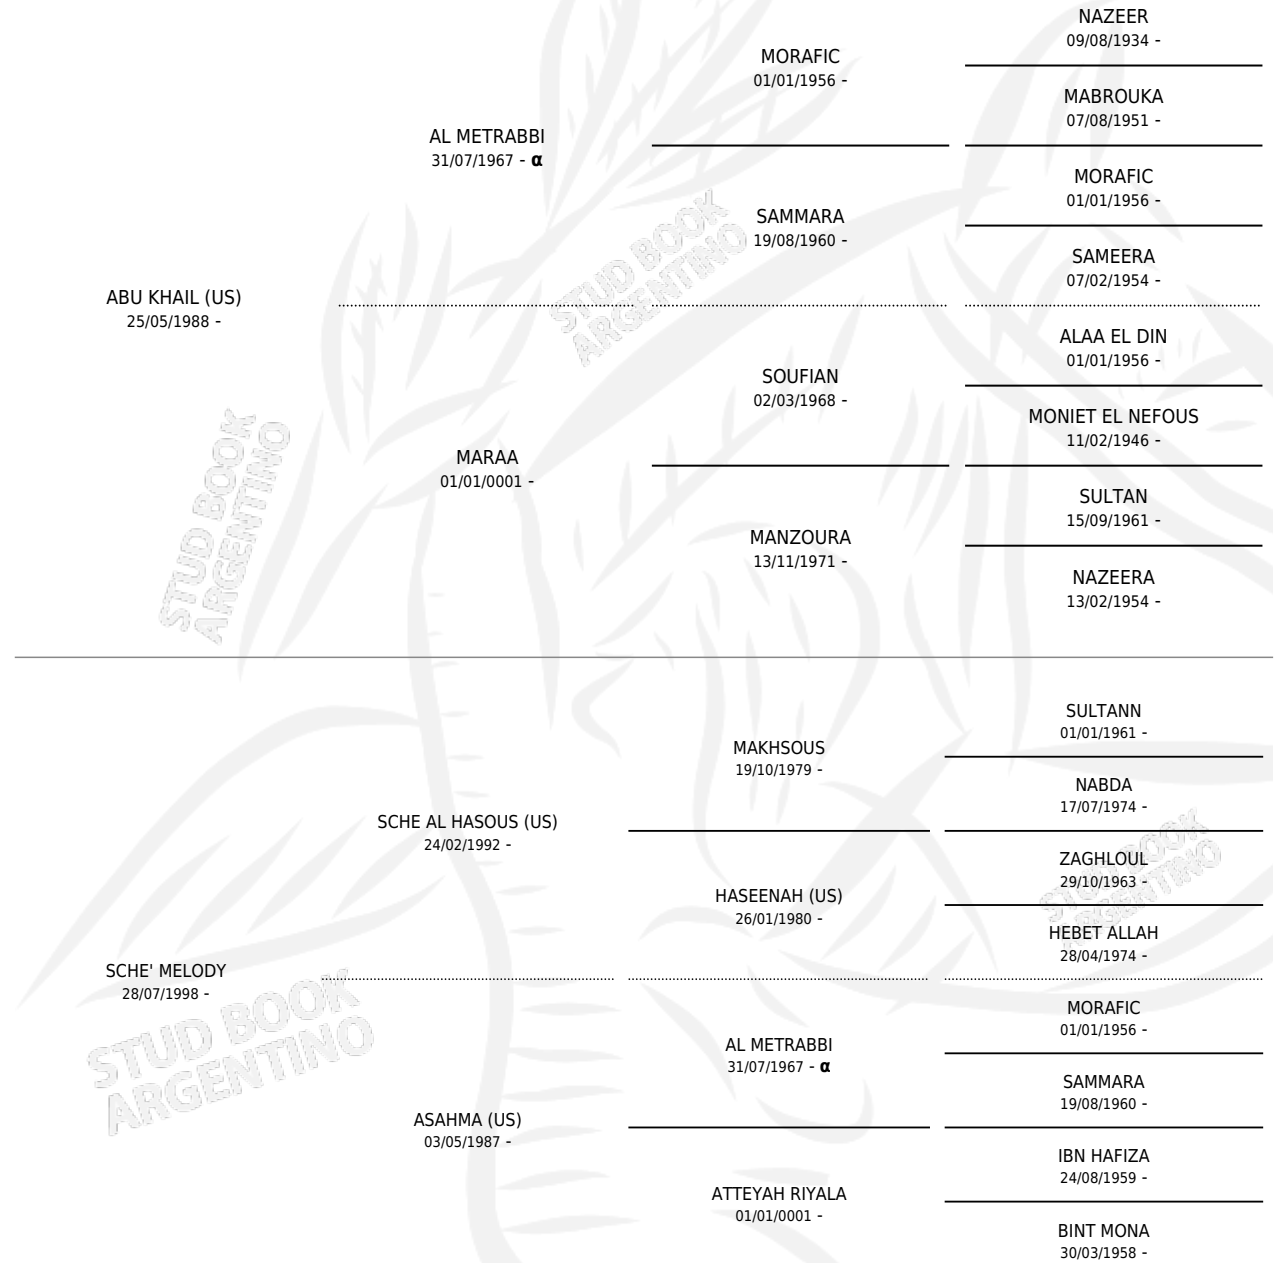

SCHE' DONATELLA

por ABU KHAIL (US) y SCHE' MELODY por SCHE AL HASOUS (US)

Argentina · Hembra · Alazan · AP · 26/11/2007
Familia · Volumen 39

ESTADO

TIPIFICACIÓN SANGUÍNEA	X
TIPIFICACIÓN POR ADN	X
PASAPORTE	X
IDENTIFICACIÓN POR MICROCHIP	X
REPRODUCTOR	X

Lugar de nacimiento: Scheherezade

Criador: Sin dato

PEDIGREE

INBREEDING : α