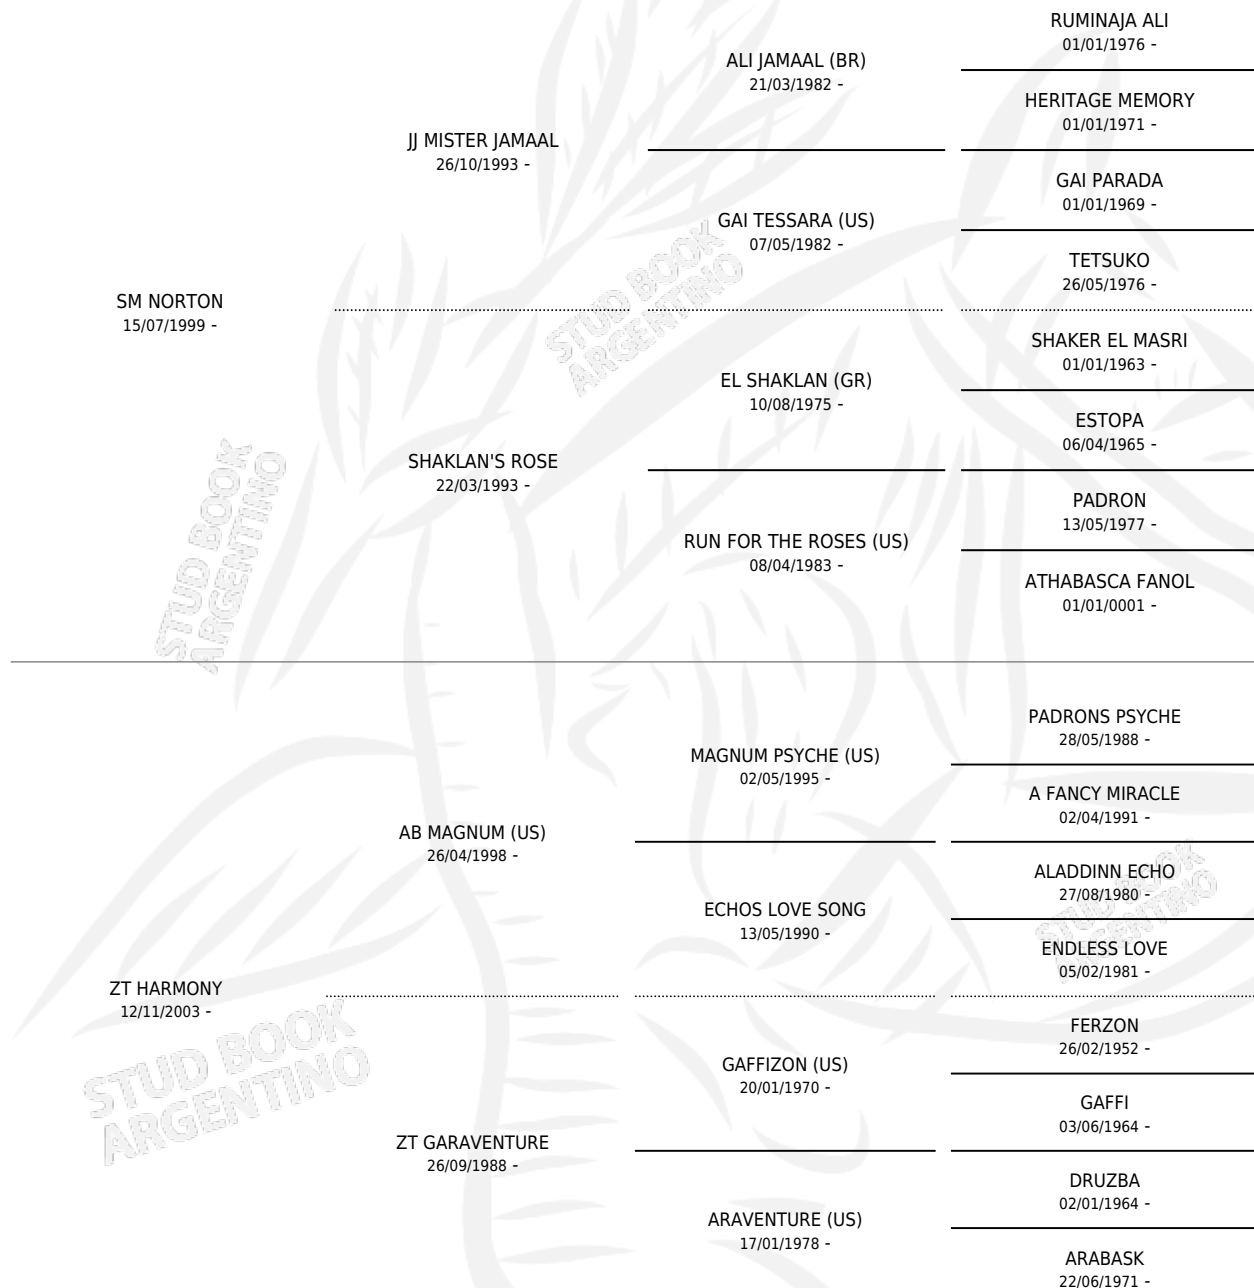

LL MARUJA

por SM NORTON y ZT HARMONY por AB MAGNUM (US)

Argentina · Hembra · Alazan · AP · 05/10/2007
Familia · Volumen 39

ESTADO

TIPIFICACIÓN SANGUÍNEA	X
TIPIFICACIÓN POR ADN	✓
PASAPORTE	✓
IDENTIFICACIÓN POR MICROCHIP	X
REPRODUCTOR	✓

Lugar de nacimiento: El Dok
Criador: Cossini Alfredo Osvaldo

~

HIJOS

	MACHOS	HEMBRAS
3 NACIERON	2	1
SIN ACTUACIONES		

PEDIGREE