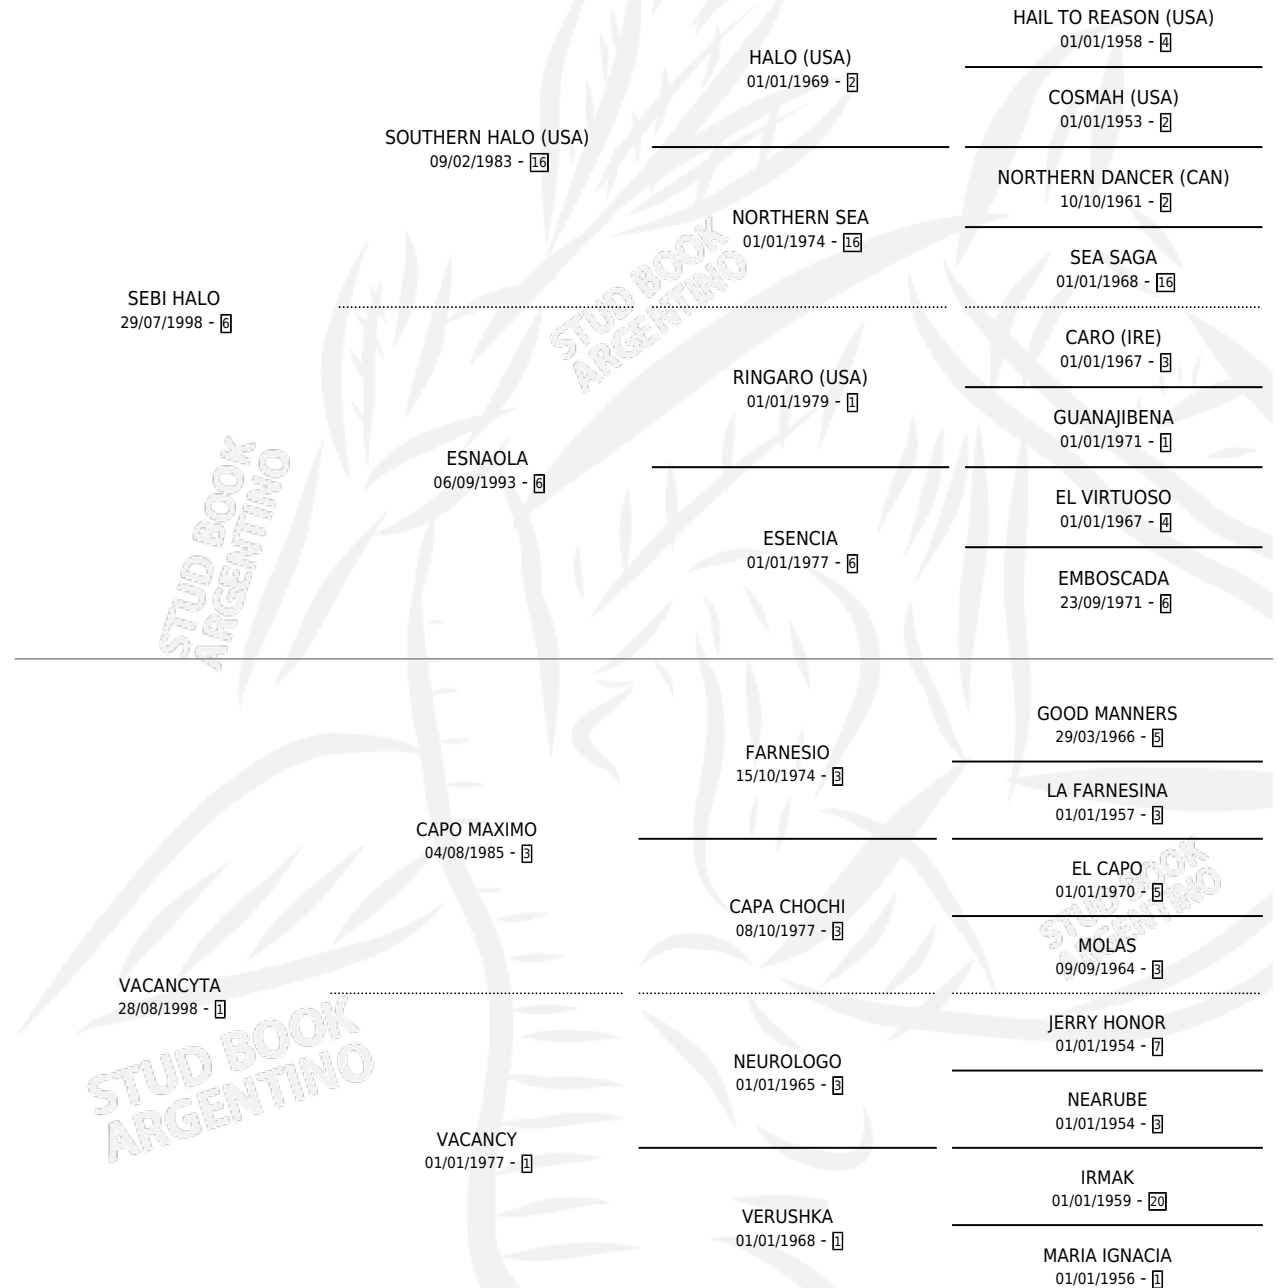

DON VAREO

por SEBI HALO y VACANCYTA por CAPO MAXIMO

Argentina · Macho · Zaino Doradillo · SP · 20/09/2007
Familia 1-e · Volumen 39

ESTADO

TIPIFICACIÓN SANGUÍNEA	X
TIPIFICACIÓN POR ADN	✓
PASAPORTE	✓
IDENTIFICACIÓN POR MICROCHIP	✓
REPRODUCTOR	X

Lugar de nacimiento: San Benito

Criador: Ceci Julio Cesar

PEDIGREE