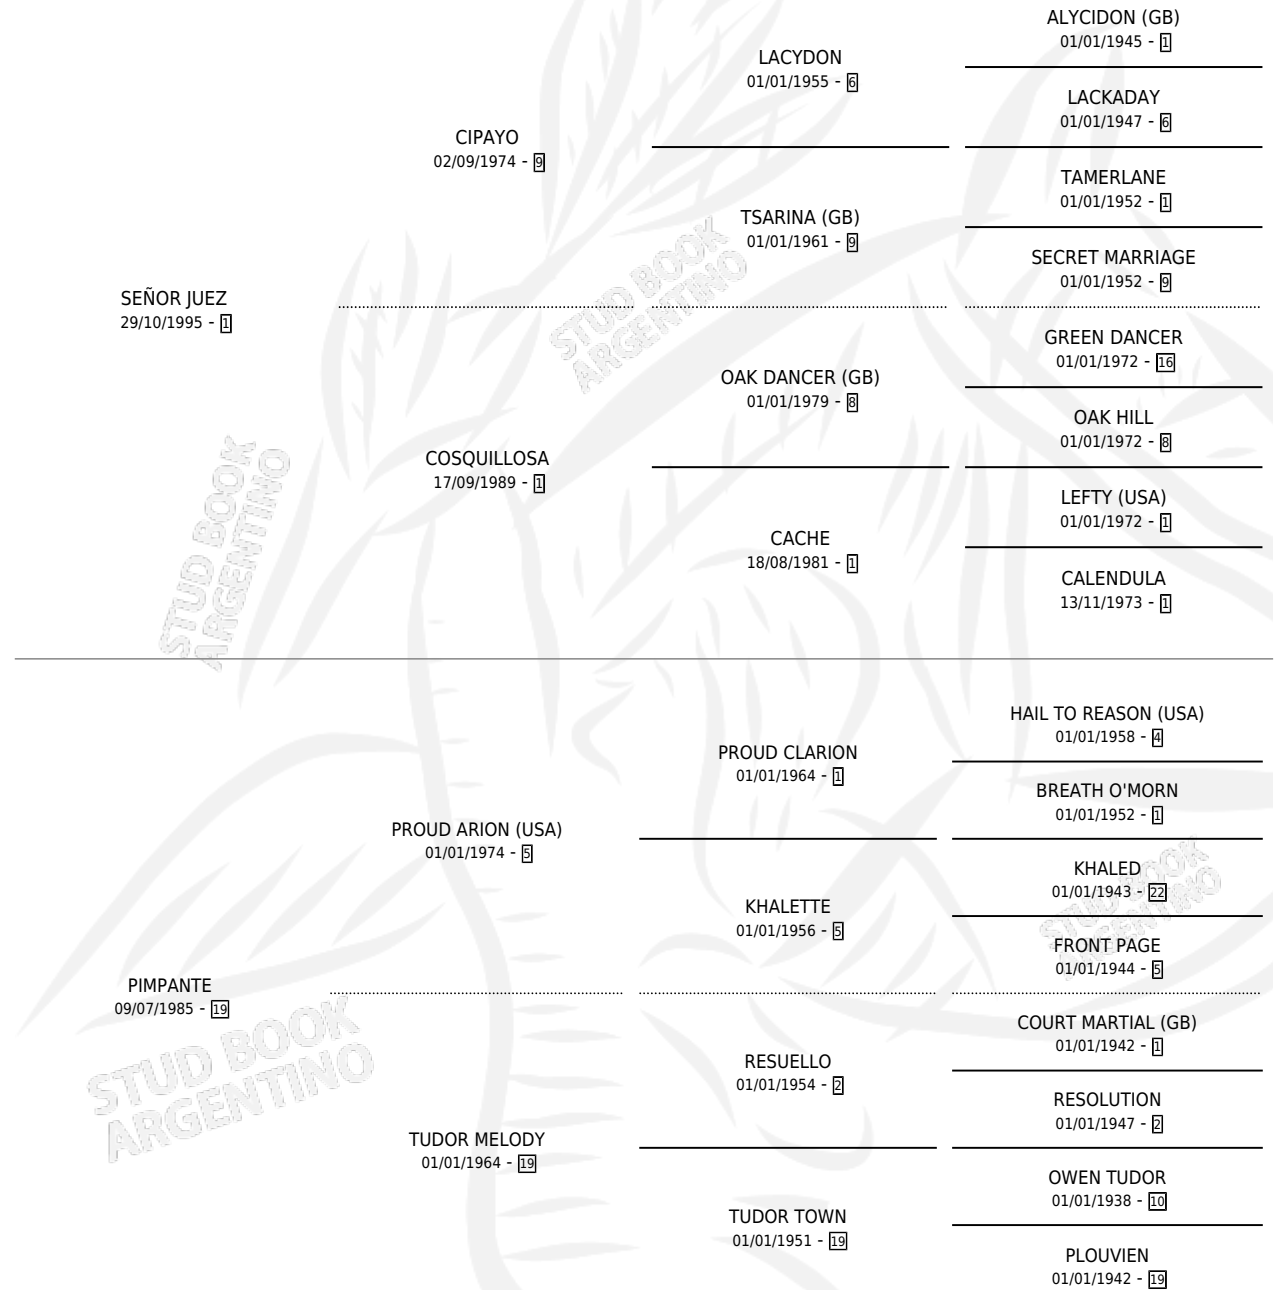

EMBRIAGADOR

por SEÑOR JUEZ y PIMPANTE por PROUD ARION (USA)

Argentina · Macho · Zaino Colorado · SP · 02/11/2007
Familia 19-c · Volumen 39

ESTADO

TIPIFICACIÓN SANGUÍNEA	X
TIPIFICACIÓN POR ADN	✓
PASAPORTE	✓
IDENTIFICACIÓN POR MICROCHIP	✓
REPRODUCTOR	X

Lugar de nacimiento: Olga Margarita

Criador: Calistri Pablo C. A.

PEDIGREE

CAMPAÑA

Solo carreras oficiales de Argentina

POR EDAD

EDAD	CC	1°	2°	3°	4°	5°	NP	CLC	CLG	CLCG1	CLGG1	IMPORTE	GANANCIA / CC
4 AÑOS	2	0	0	0	0	0	2	0	0	0	0	\$0	\$0
TOTALES	2	0	0	0	0	0	2	0	0	0	0	\$0	\$0
%		0.0%	0.0%	0.0%	0.0%	0.0%	100%	0.0%	0.0%	0.0%	0.0%		