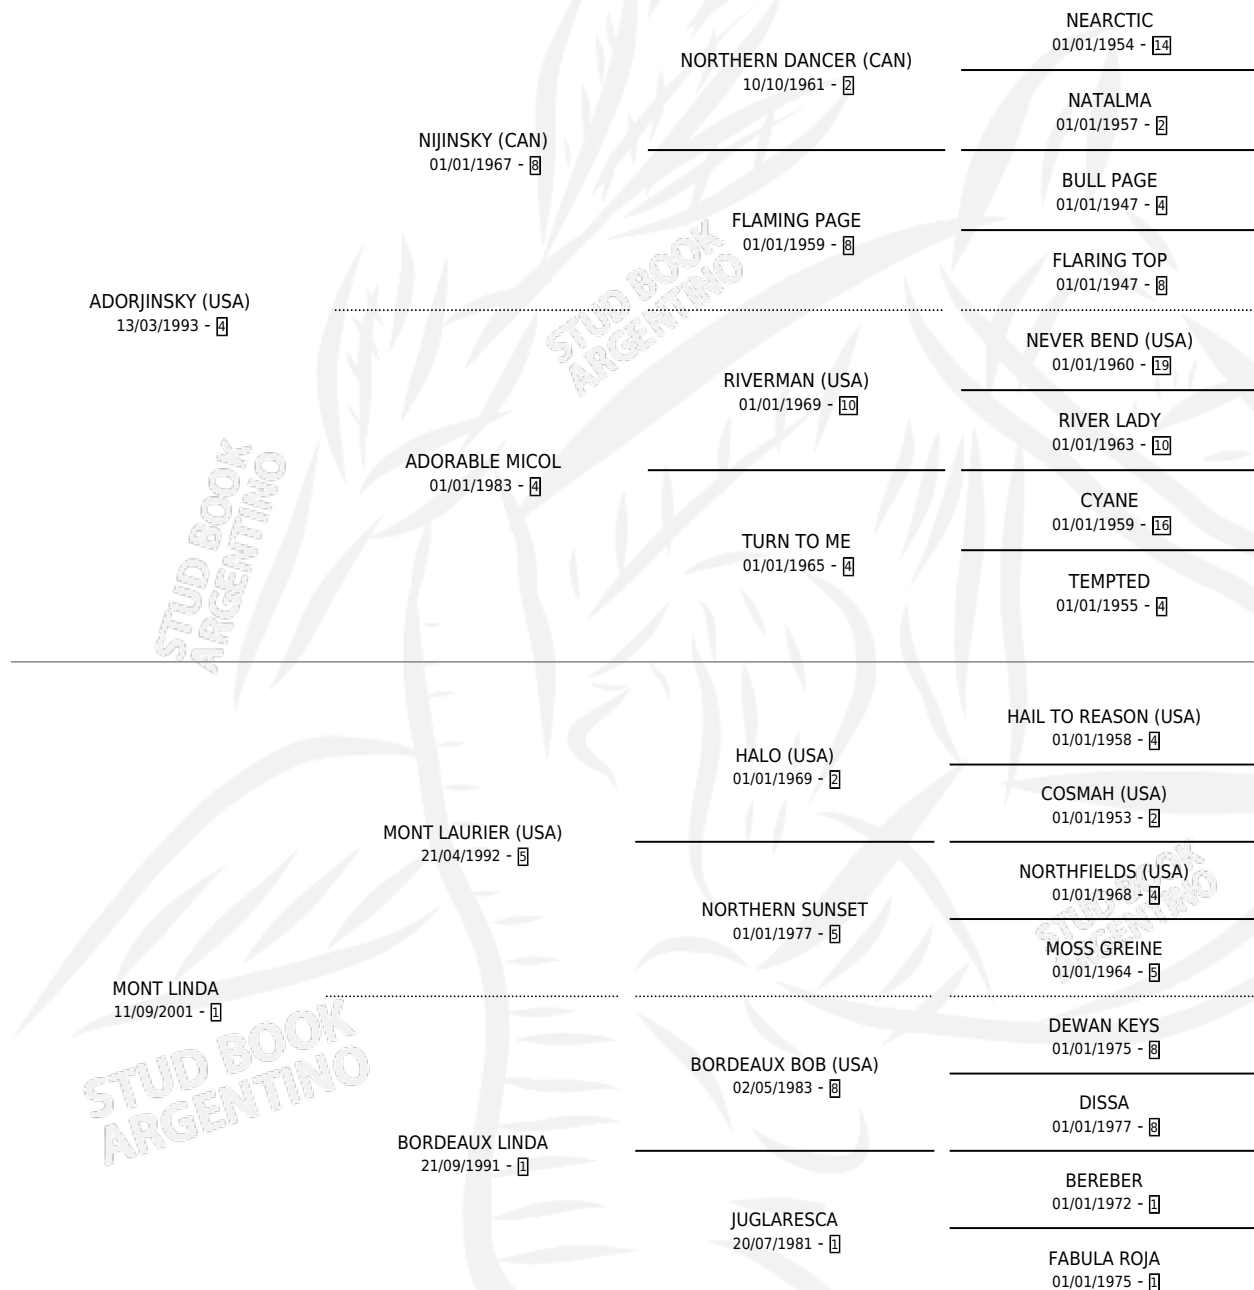

MISS ADORADA

por **ADORJINSKY (USA)** y **MONT LINDA** por **MONT LAURIER (USA)**

Argentina · Hembra · Zaino · SP · 02/10/2007
Familia 1-w · Volumen 39

ESTADO

TIPIFICACIÓN SANGUÍNEA	X
TIPIFICACIÓN POR ADN	✓
PASAPORTE	✓
IDENTIFICACIÓN POR MICROCHIP	✓
REPRODUCTOR	✓

Lugar de nacimiento: Cariloo
Criador: Cariloo

~

HIJOS

	MACHOS	HEMBRAS
2 NACIERON	2	0
SIN ACTUACIONES		

PEDIGREE

CAMPAÑA

Solo carreras oficiales de Argentina

POR EDAD