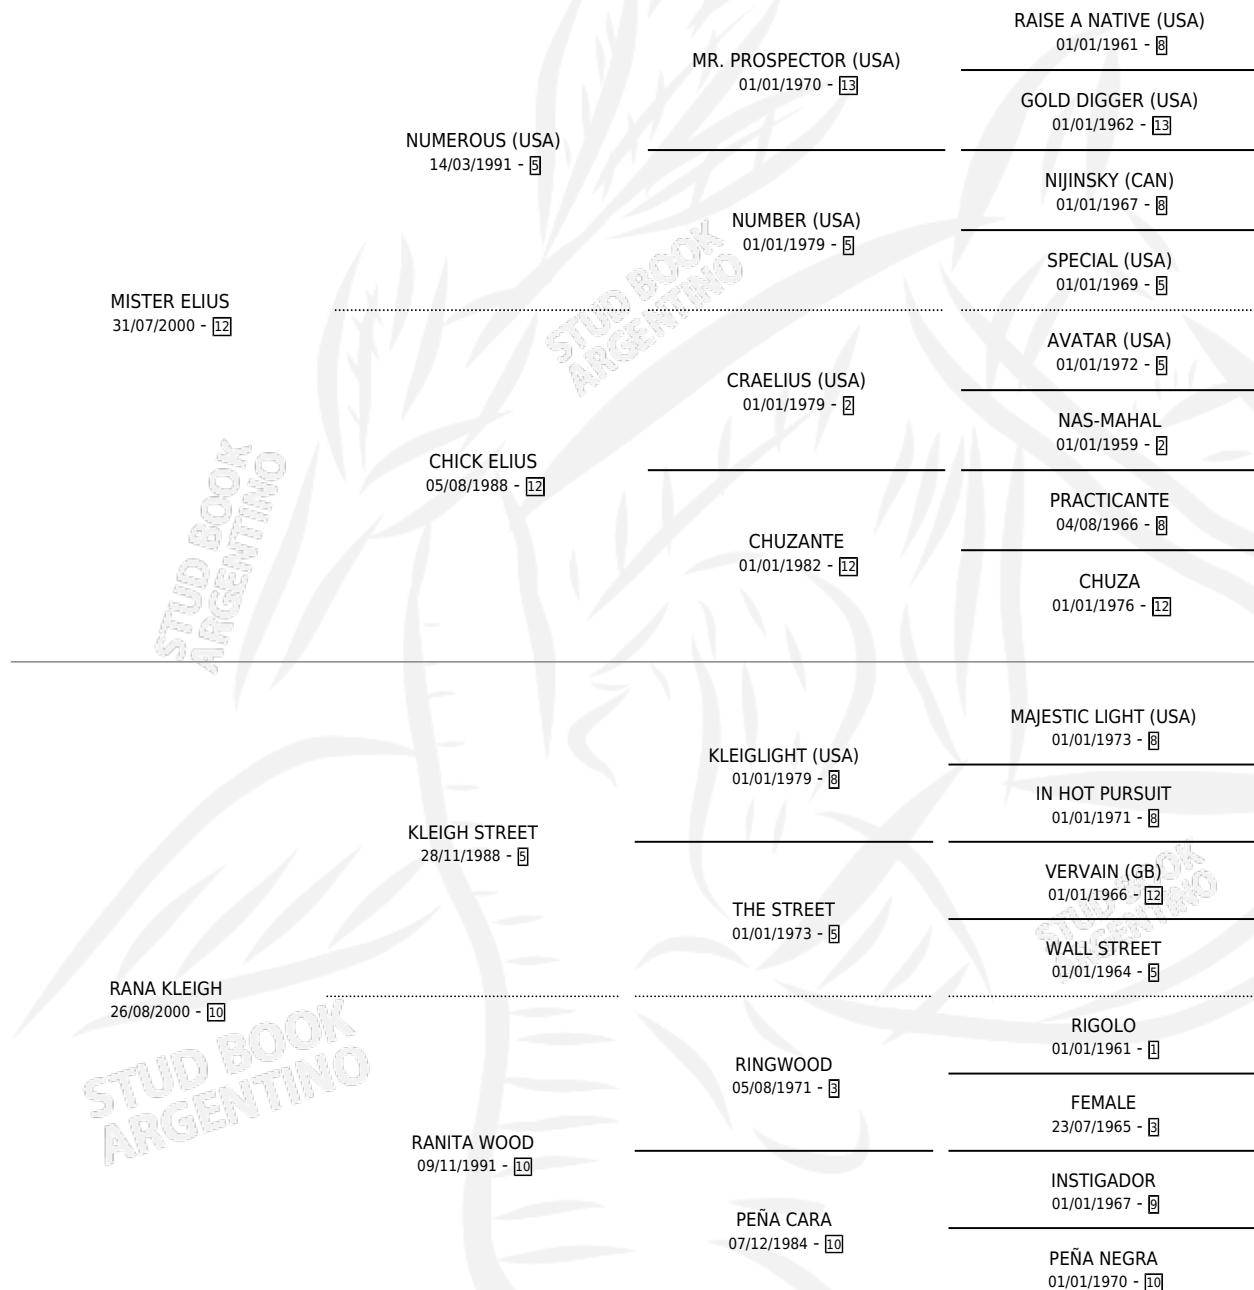

LUNA VELOZ

por MISTER ELIUS y RANA KLEIGH por KLEIGH STREET

Argentina · Hembra · Zaino · SP · 03/09/2007
Familia 10 · Volumen 39

ESTADO

TIPIFICACIÓN SANGUÍNEA	X
TIPIFICACIÓN POR ADN	✓
PASAPORTE	✓
IDENTIFICACIÓN POR MICROCHIP	✓
REPRODUCTOR	✓

Lugar de nacimiento: Cariloo
Criador: Jaunetxea S. A.

~

HIJOS

	MACHOS	HEMBRAS
7 NACIERON	4	3
2 CORRIERON	1	1
1 GANARON	0	1
0 GANADORES CL	0 GANADORES GR	0 GANADORES G1

PEDIGREE

CAMPAÑA

Solo carreras oficiales de Argentina