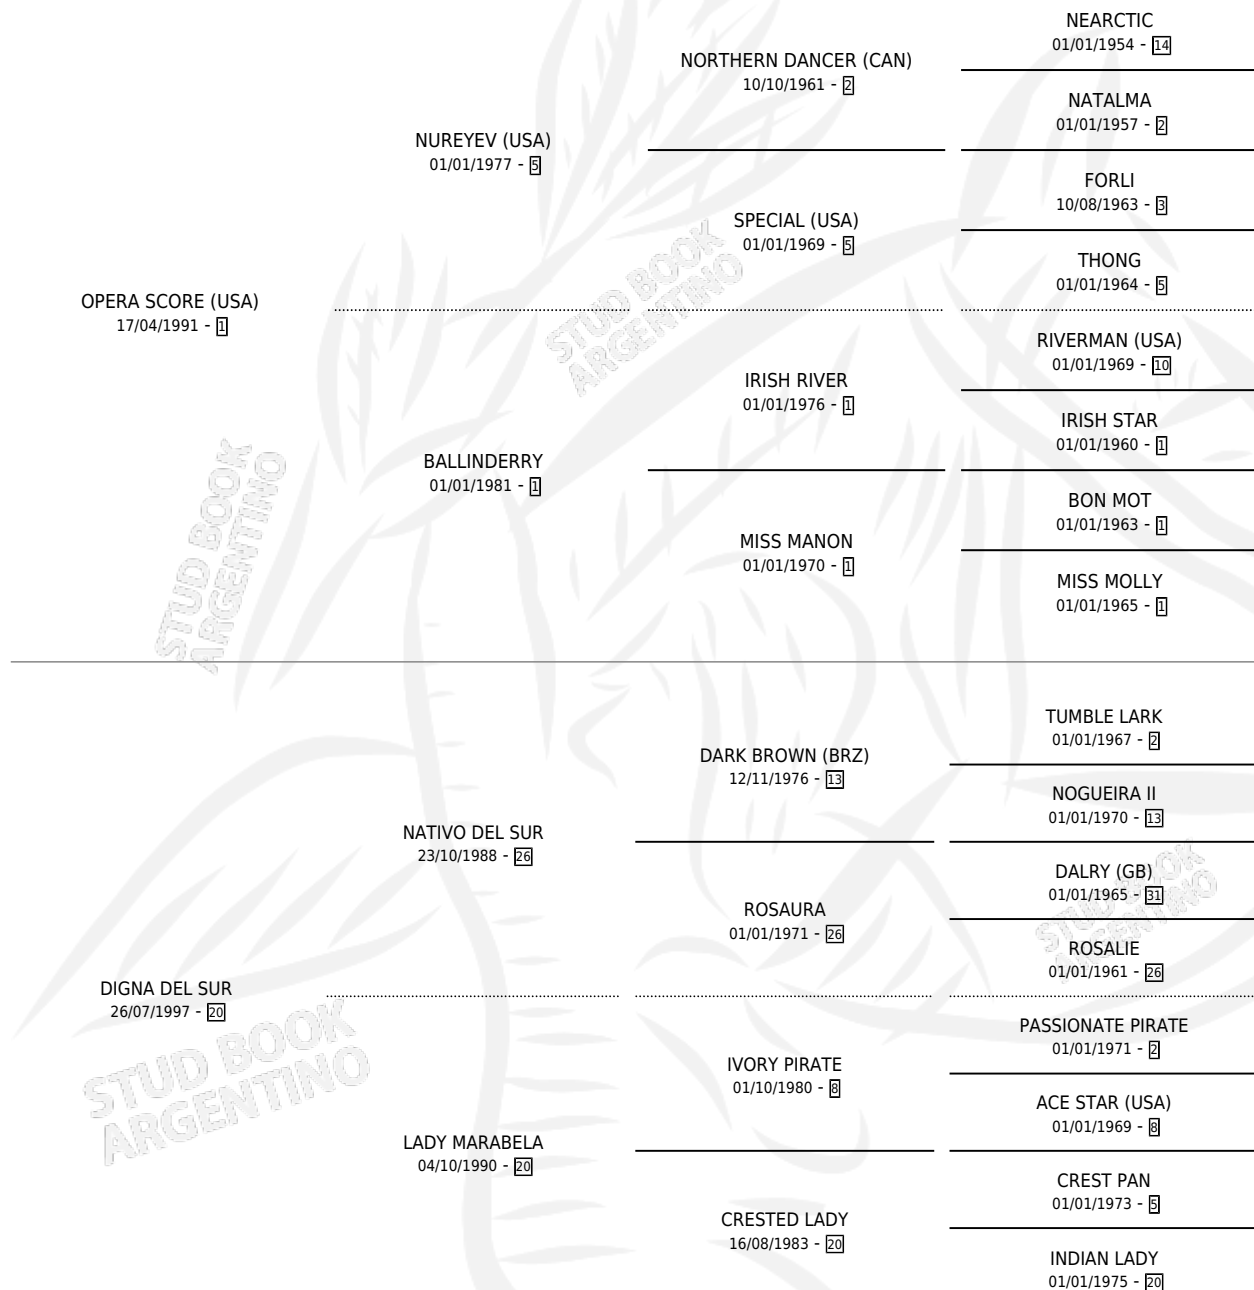

NAUTICO SCORE

por OPERA SCORE (USA) y DIGNA DEL SUR por NATIVO DEL SUR

Argentina · Macho · Zaino · SP · 06/12/2007
Familia 20 · Volumen 39

ESTADO

TIPIFICACIÓN SANGUÍNEA	X
TIPIFICACIÓN POR ADN	X
PASAPORTE	X
IDENTIFICACIÓN POR MICROCHIP	X
REPRODUCTOR	X

Lugar de nacimiento: Mabel Leonor
Criador: Mabel Leonor

PEDIGREE

NAUTICO SCORE

Datos oficiales del Stud Book Argentino

Documento generado el 06/05/2026

studbook.org.ar