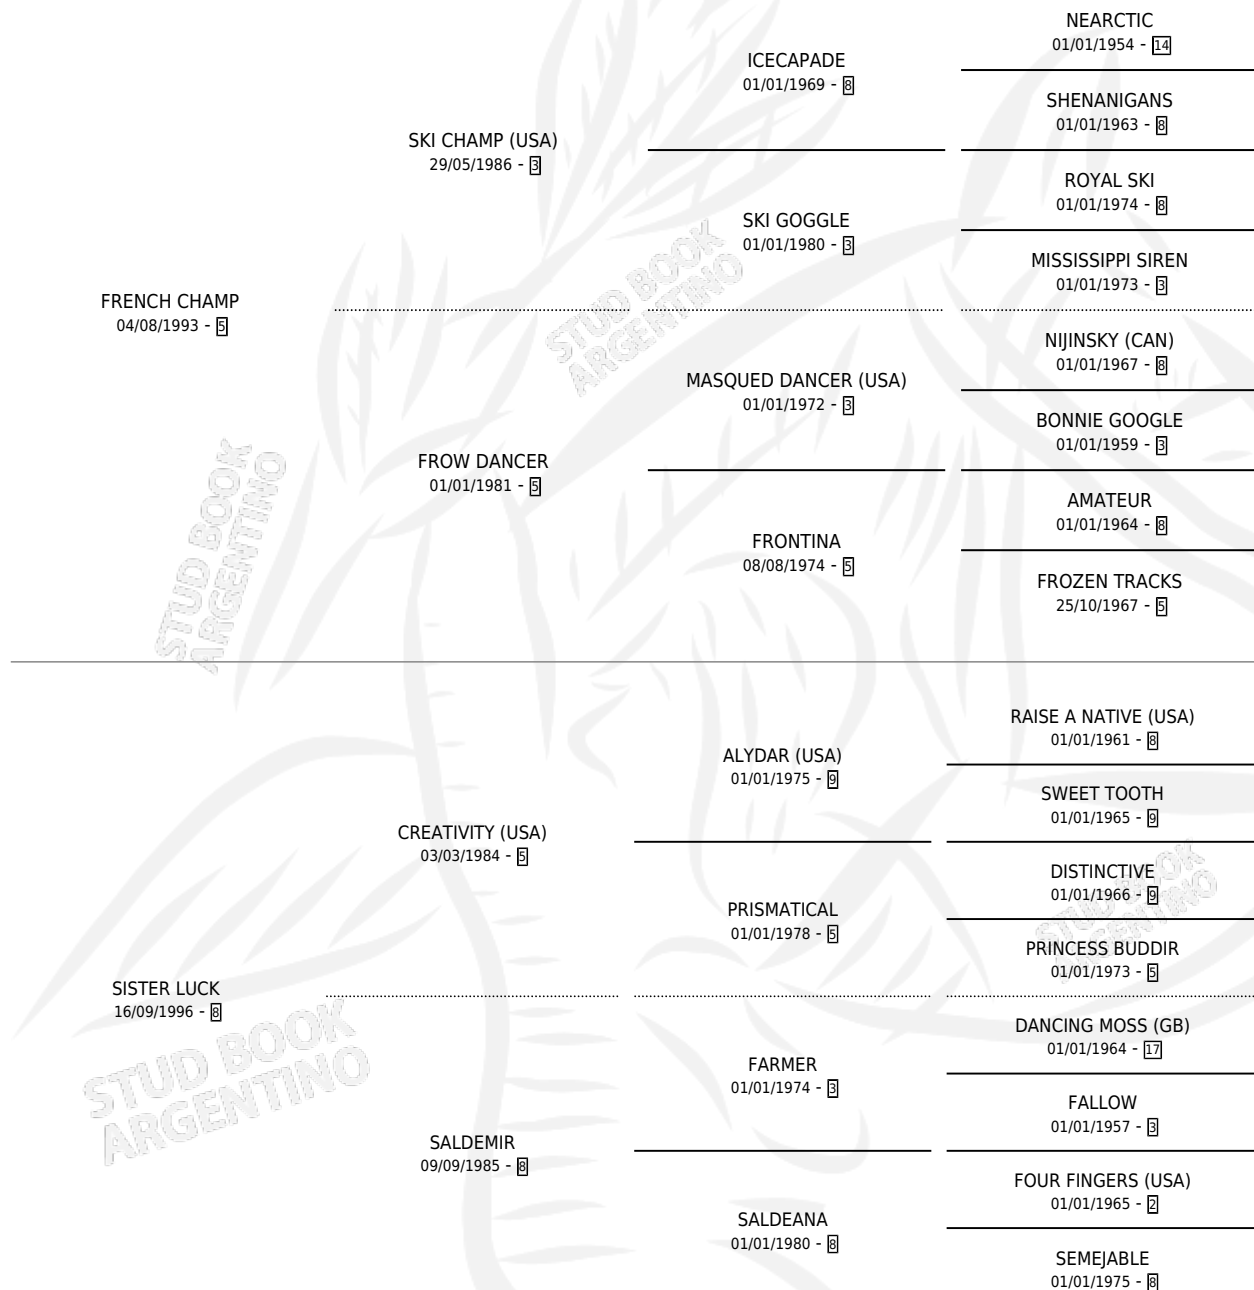

NOCTURNO CHAMP

por FRENCH CHAMP y SISTER LUCK por CREATIVITY (USA)

Argentina · Macho · Alazan · SP · 28/10/2007
Familia 8-d · Volumen 39

ESTADO

TIPIFICACIÓN SANGUÍNEA	X
TIPIFICACIÓN POR ADN	X
PASAPORTE	X
IDENTIFICACIÓN POR MICROCHIP	X
REPRODUCTOR	X

Lugar de nacimiento: Mabel Leonor
Criador: Ruisanchez Angel Matias

PEDIGREE

NOCTURNO CHAMP

Datos oficiales del Stud Book Argentino

Documento generado el 03/05/2026

studbook.org.ar