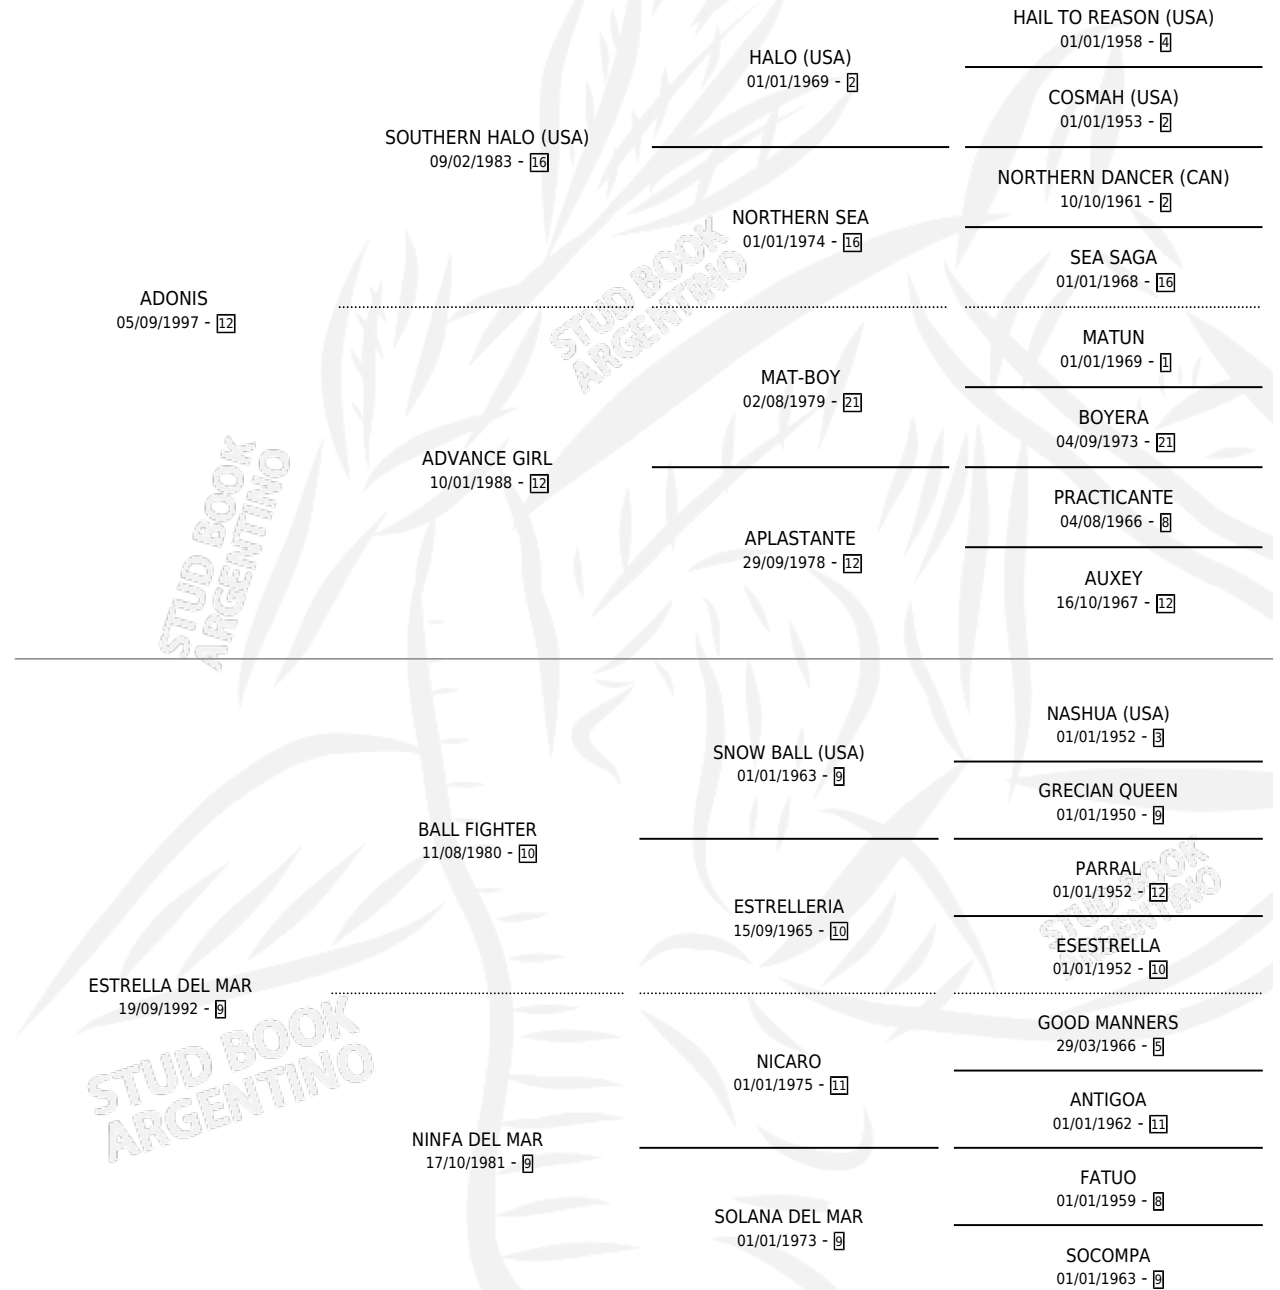

MAIMARALA

por **ADONIS** y **ESTRELLA DEL MAR** por **BALL FIGHTER**

Argentina · Hembra · Zaino · SP · 15/12/2007
Familia 9-b · Volumen 39

ESTADO

TIPIFICACIÓN SANGUÍNEA	X
TIPIFICACIÓN POR ADN	X
PASAPORTE	X
IDENTIFICACIÓN POR MICROCHIP	X
REPRODUCTOR	X

Lugar de nacimiento: El Recuerdo

Criador: Sin dato

PEDIGREE

MAIMARALA

Datos oficiales del Stud Book Argentino

Documento generado el 08/05/2026

studbook.org.ar