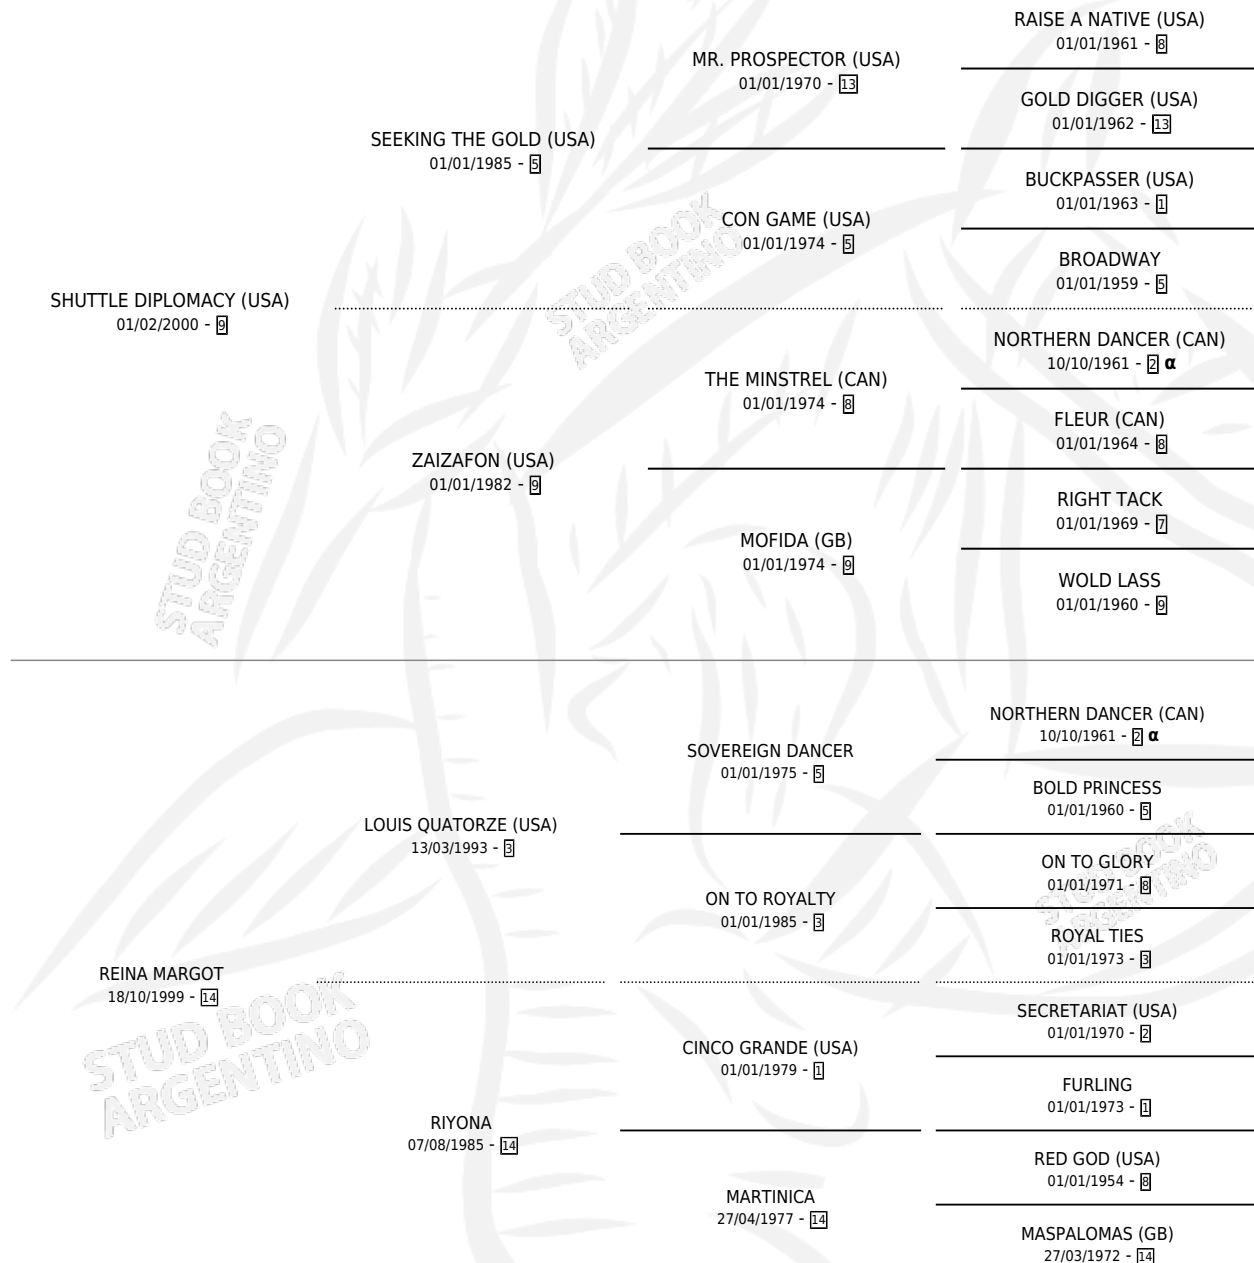

REINA DIPLOMATICA

por SHUTTLE DIPLOMACY (USA) y REINA MARGOT por LOUIS QUATORZE (USA)

Argentina · Hembra · Zaino Doradillo · SP · 06/10/2007
Familia 14-c · Volumen 39

ESTADO

TIPIFICACIÓN SANGUÍNEA	X
TIPIFICACIÓN POR ADN	✓
PASAPORTE	✓
IDENTIFICACIÓN POR MICROCHIP	✓
REPRODUCTOR	✓

Lugar de nacimiento: Carampangue
Criador: Aramburu Luis Maria Sucesion

~

HIJOS

	MACHOS	HEMBRAS
3 NACIERON	1	2
SIN ACTUACIONES		

PEDIGREE

INBREEDING : α