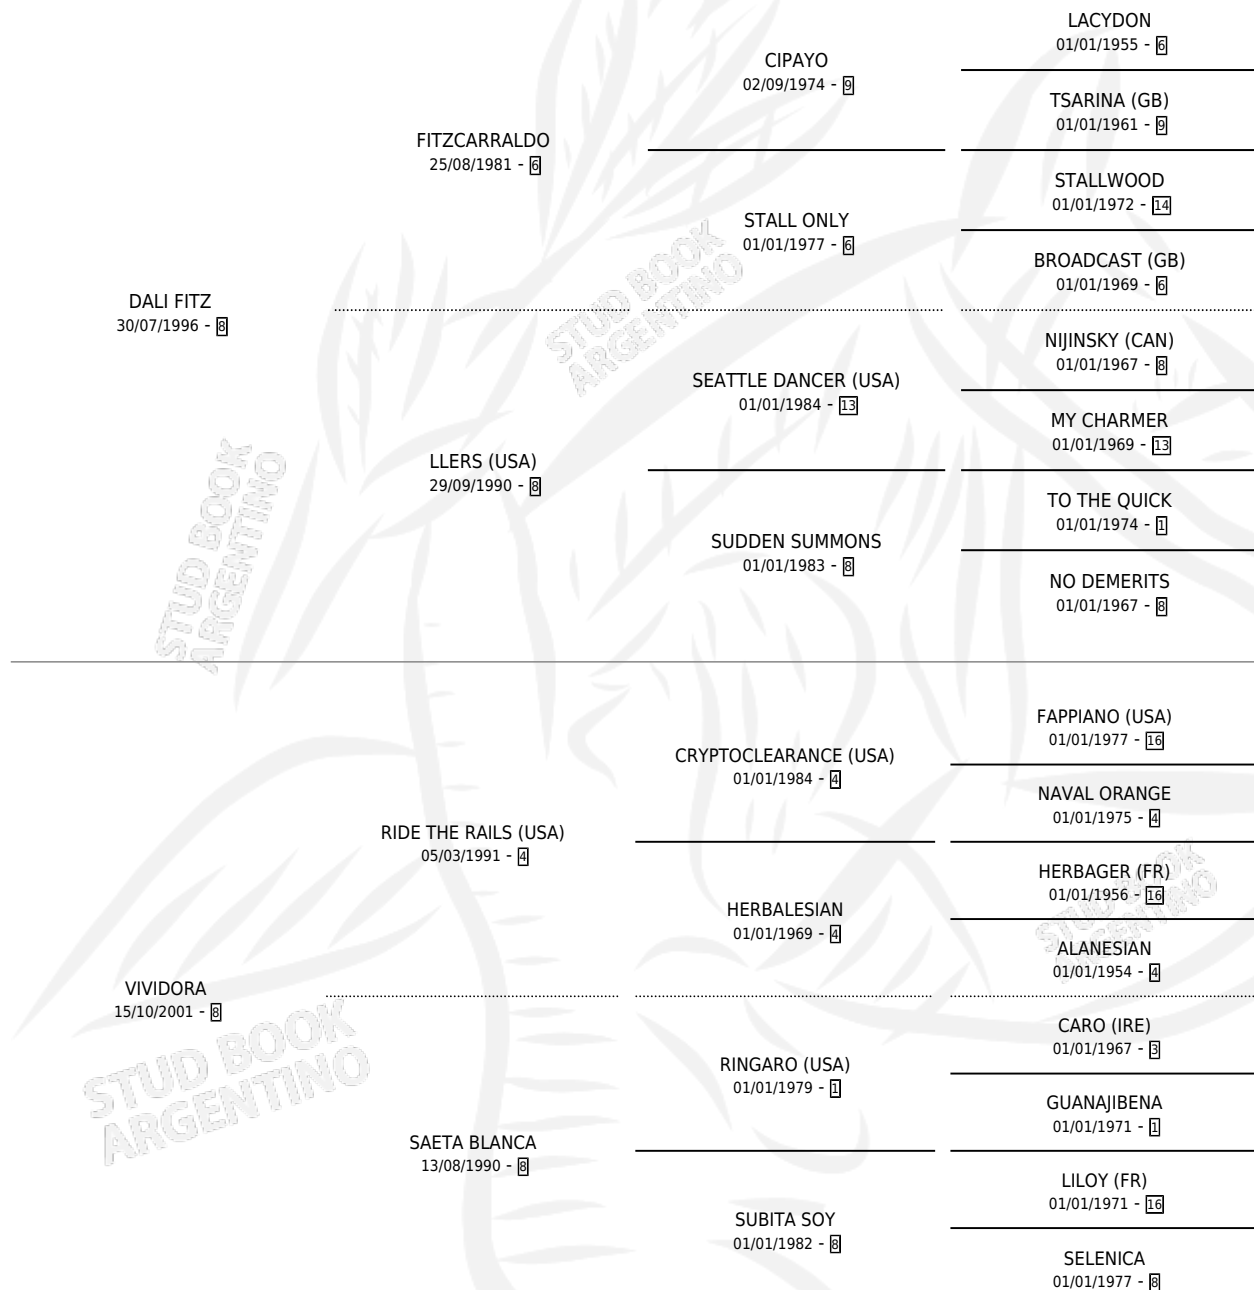

RUN MARY RUN

por DALI FITZ y VIVIDORA por RIDE THE RAILS (USA)

Argentina · Hembra · Zaino · SP · 24/09/2007
Familia 8-j · Volumen 39

ESTADO

TIPIFICACIÓN SANGUÍNEA	X
TIPIFICACIÓN POR ADN	✓
PASAPORTE	✓
IDENTIFICACIÓN POR MICROCHIP	✓
REPRODUCTOR	✓

Lugar de nacimiento: El Calden

Criador: Sin dato

~

HIJOS

	MACHOS	HEMBRAS
3 NACIERON	0	3
1 CORRIERON	0	1

SIN ACTUACIONES

PEDIGREE

CAMPAÑA

Solo carreras oficiales de Argentina

POR EDAD

EDAD	CC	1°	2°	3°	4°	5°	NP	CLC	CLG	CLCG1	CLGG1	IMPORTE	GANANCIA / CC
4 AÑOS	6	0	0	1	1	1	3	0	0	0	0	\$14,980	\$2,497
5 AÑOS	2	0	0	0	1	0	1	0	0	0	0	\$2,350	\$1,175
TOTALES	8	0	0	1	2	1	4	0	0	0	0	\$17,330	\$2,166
%		0.0%	0.0%	12.5%	25.0%	12.5%	50.0%	0.0%	0.0%	0.0%	0.0%		