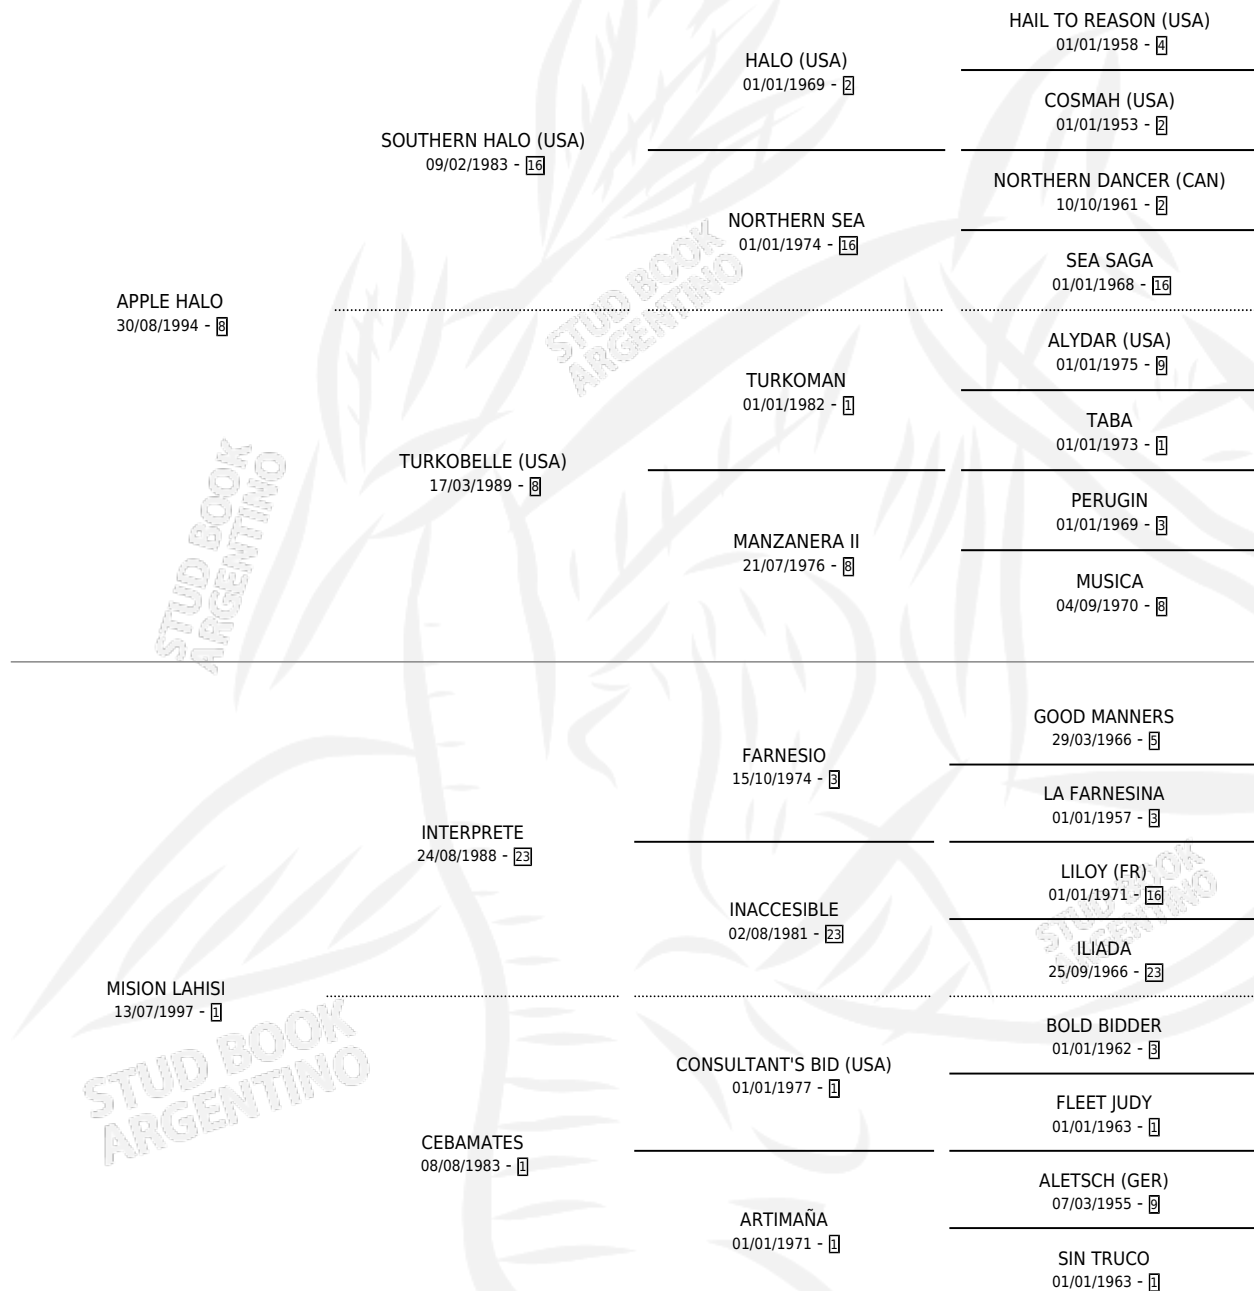

MISIONERA HALO

por APPLE HALO y MISION LAHISI por INTERPRETE

Argentina · Hembra · Zaino Doradillo · SP · 19/12/2007
Familia 1-d · Volumen 39

ESTADO

TIPIFICACIÓN SANGUÍNEA	X
TIPIFICACIÓN POR ADN	✓
PASAPORTE	✓
IDENTIFICACIÓN POR MICROCHIP	✓
REPRODUCTOR	X

Lugar de nacimiento: El Trebol

Criador: El Trebol

PEDIGREE

CAMPAÑA

Solo carreras oficiales de Argentina

POR EDAD

EDAD	CC	1°	2°	3°	4°	5°	NP	CLC	CLG	CLCG1	CLGG1	IMPORTE	GANANCIA / CC
4 AÑOS	2	0	0	0	1	0	1	0	0	0	0	\$1,655	\$828
5 AÑOS	7	1	0	1	2	0	3	0	0	0	0	\$25,897	\$3,700
TOTALES	9	1	0	1	3	0	4	0	0	0	0	\$27,552	\$3,061
%		11.1%	0.0%	11.1%	33.3%	0.0%	44.4%	0.0%	0.0%	0.0%	0.0%		

Ganadora en La Punta - \$27,552, a los 5 años.

POR DISTANCIA

HIPODROMO	CC	1°	2°	3°	4°	5°	NP	CLC	CLG	CLCG1	CLGG1	IMPORTE
LA PUNTA	9	1	0	1	3	0	4	0	0	0	0	\$27,552
1400 MTS	2	1	0	0	0	0	1	0	0	0	0	\$20,000
1200 MTS	5	0	0	1	3	0	1	0	0	0	0	\$7,552
1000 MTS	2	0	0	0	0	0	2	0	0	0	0	\$0