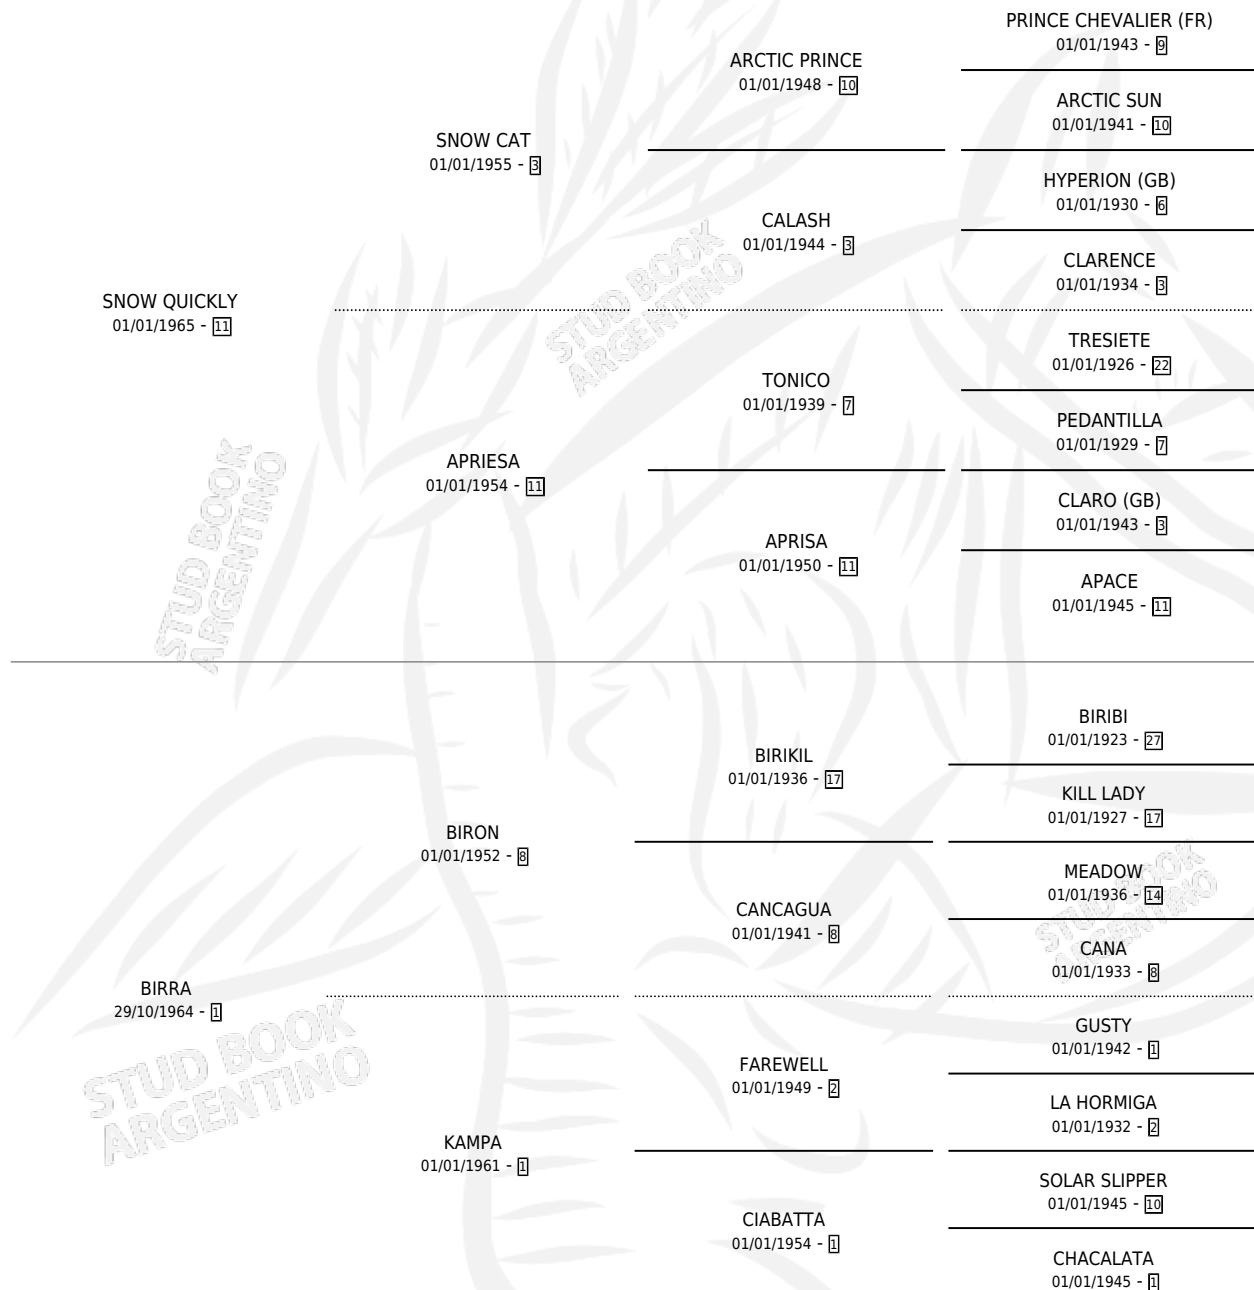

PETITE BIERE

por SNOW QUICKLY y BIRRA por BIRON

Argentina · Hembra · Alazan · SP · 01/01/1975
Familia 1-a · Volumen 29

ESTADO

TIPIFICACIÓN SANGUÍNEA	X
TIPIFICACIÓN POR ADN	X
PASAPORTE	X
IDENTIFICACIÓN POR MICROCHIP	X
REPRODUCTOR	✓

Lugar de nacimiento: Campo particular
Criador: Bel Oscar Osvaldo Sucesion

~

HIJOS

	MACHOS	HEMBRAS
6 NACIERON	2	4
4 CORRIERON	2	2
2 GANARON	2	0
0 GANADORES CL	0 GANADORES GR	0 GANADORES G1

PEDIGREE

S

mientos 5 / Efectividad 55.56%

PADRILLO	PRODUCTO	CRIADOR	1ER SERVICIO	ÚLTIMO SERVICIO
GRAND DONON	Ø		30/10/1991	04/11/1991
PETITE BIERE	ESPADAS ESTRECHAS (H AT, 22/10/1991)	RINCON DEL GENA	17/11/1990	21/11/1990
ORMUZ	ORMUBIERE (H A, 08/11/1990)	RINCON DEL GENA	22/09/1989	12/11/1989
ORMUZ	Ø		26/10/1988	30/10/1988
ORMUZ	PETY BLEN (H A, 18/10/1988)	RINCON DEL GENA	29/10/1987	30/10/1987
TAPADOR	Ø		17/10/1986	20/10/1986
TAPADOR	TAPABIERE (H Z, 09/10/1986) •MURIÓ EL 27/09/1998•	RINCON DEL GENA	17/10/1985	21/10/1985
OSIAN	EL PETITERO (M A, 10/10/1984)	SIN DATO		
TAPADOR	Ø			