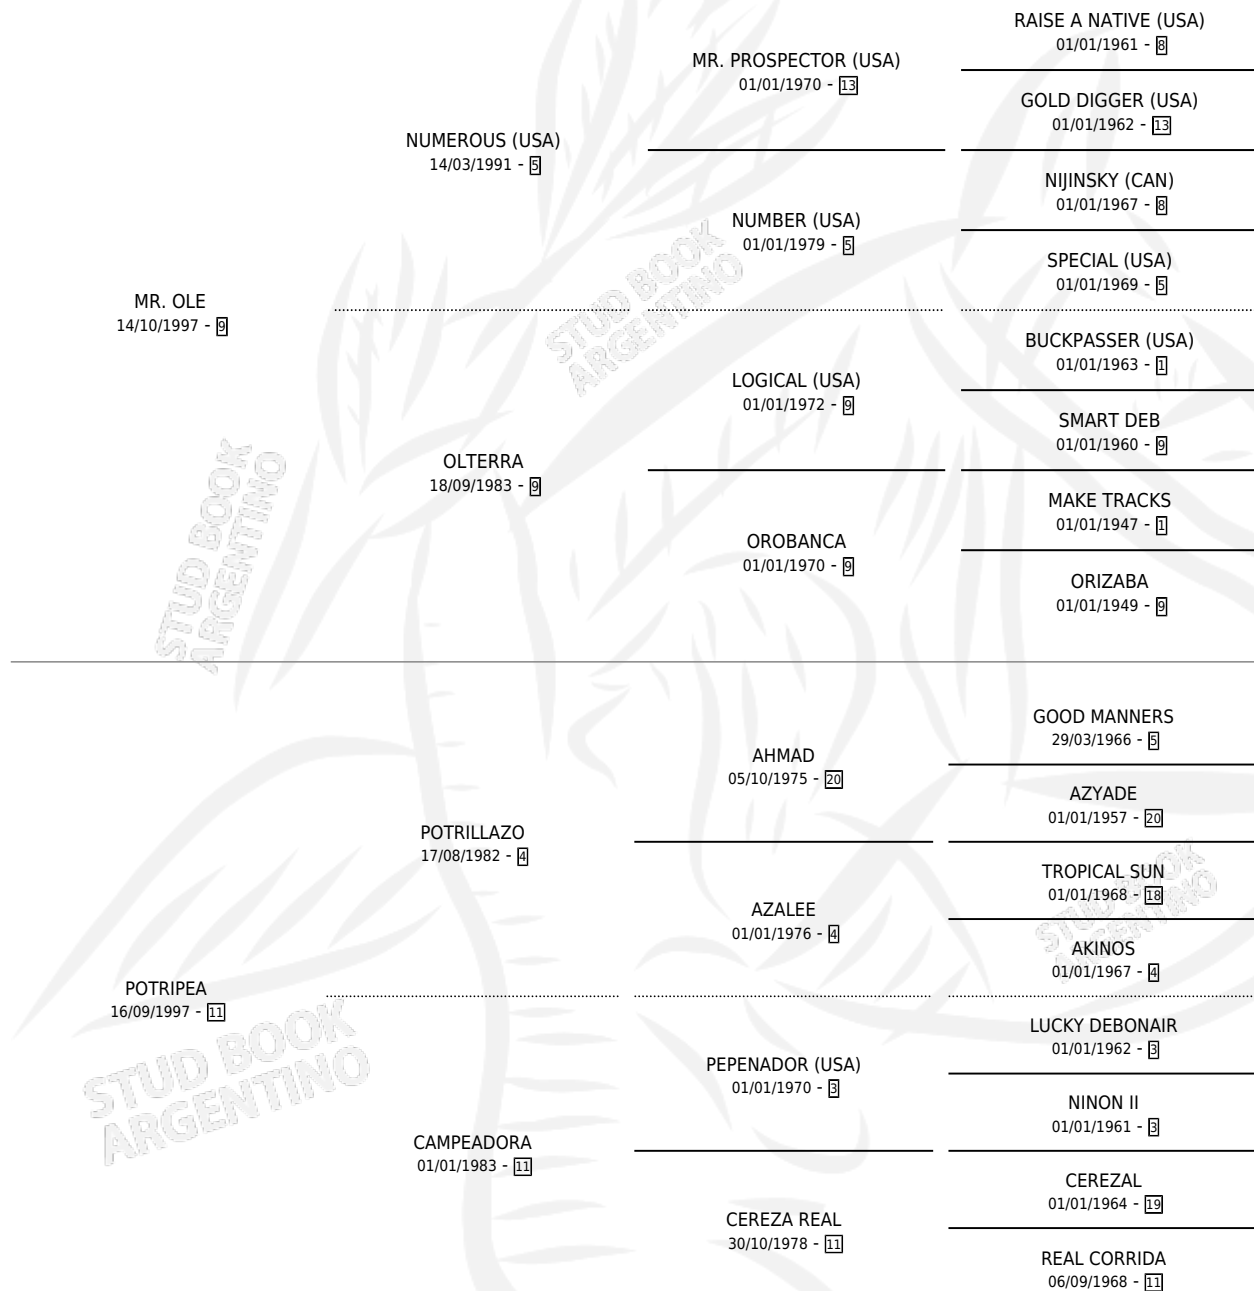

LADY OLE

por **MR. OLE** y **POTRIPEA** por **POTRILLAZO**

Argentina · Hembra · Zaino Doradillo · SP · 17/10/2007
Familia 11-e · Volumen 39

ESTADO

TIPIFICACIÓN SANGUÍNEA	X
TIPIFICACIÓN POR ADN	✓
PASAPORTE	✓
IDENTIFICACIÓN POR MICROCHIP	✓
REPRODUCTOR	X

Lugar de nacimiento: El Faruk

Criador: El Faruk

PEDIGREE

CAMPAÑA

Solo carreras oficiales de Argentina

POR EDAD

EDAD	CC	1°	2°	3°	4°	5°	NP	CLC	CLG	CLCG1	CLGG1	IMPORTE	GANANCIA / CC
2 AÑOS	1	0	0	0	0	0	1	0	0	0	0	\$0	\$0
TOTALES	1	0	0	0	0	0	1	0	0	0	0	\$0	\$0
%		0.0%	0.0%	0.0%	0.0%	0.0%	100%	0.0%	0.0%	0.0%	0.0%		