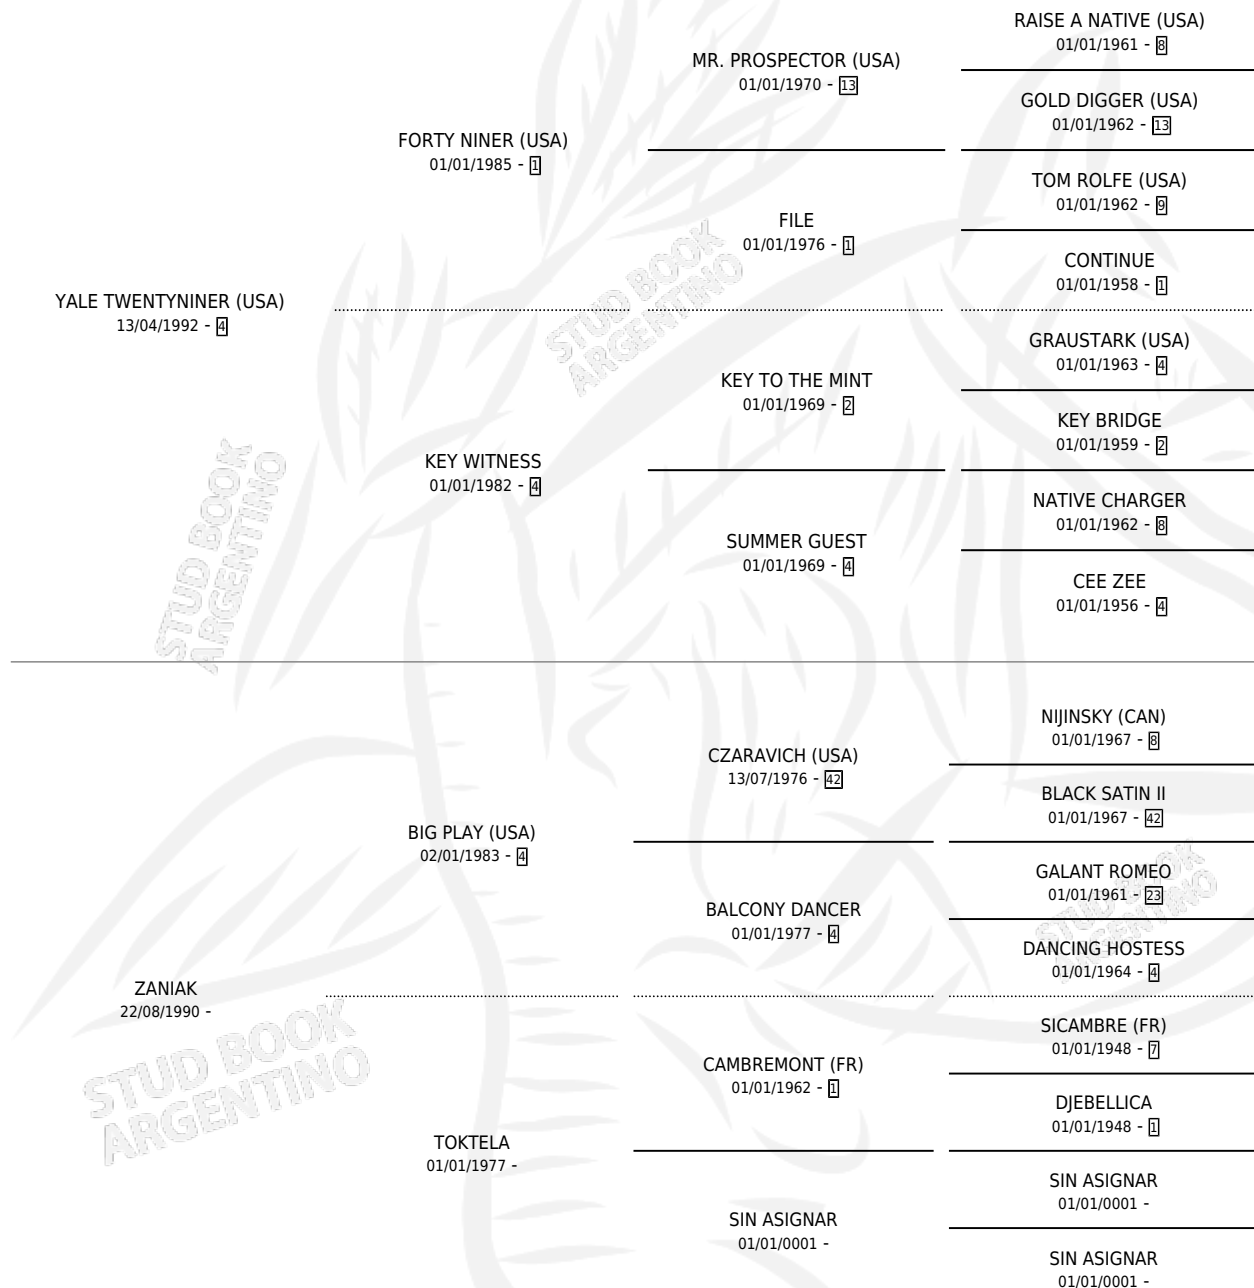

CERRO JUNIN

por YALE TWENTYNINER (USA) y ZANIAK por BIG PLAY (USA)

Argentina · Macho · Zaino · SP · 05/09/2007
Familia · Volumen 39

ESTADO

TIPIFICACIÓN SANGUÍNEA	X
TIPIFICACIÓN POR ADN	X
PASAPORTE	X
IDENTIFICACIÓN POR MICROCHIP	X
REPRODUCTOR	X

Lugar de nacimiento: Sierra Larga
Criador: Sin dato

PEDIGREE

CERRO JUNIN

Datos oficiales del Stud Book Argentino

Documento generado el 02/05/2026

studbook.org.ar