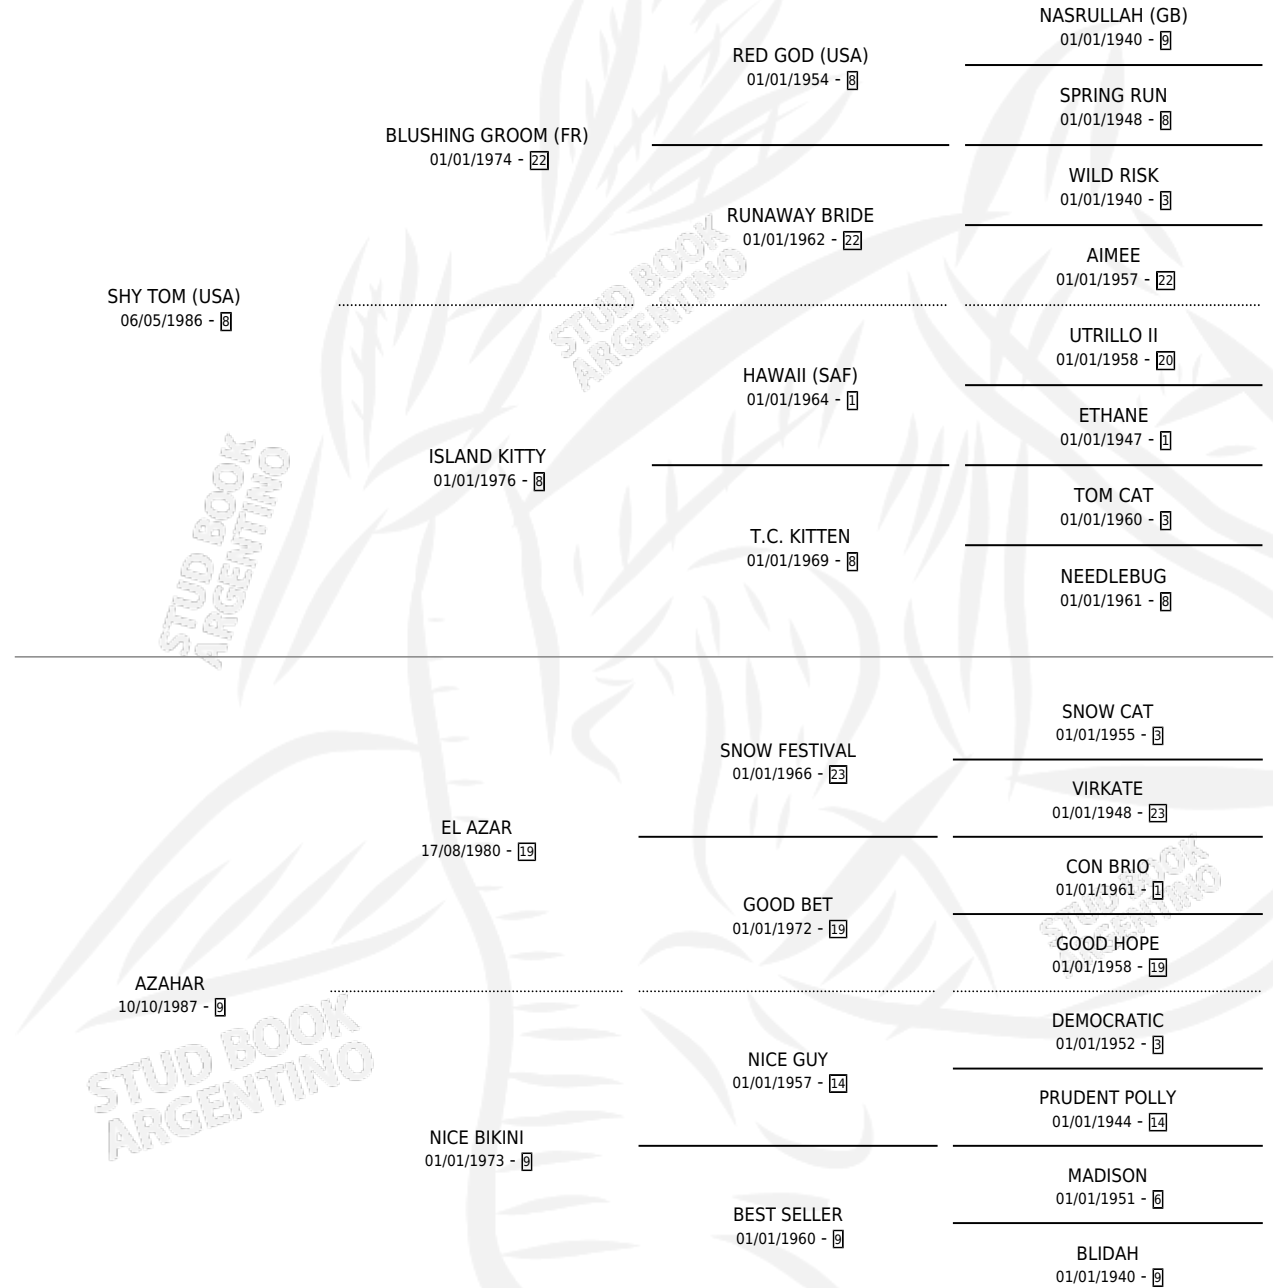

SHY AZAROSA

por SHY TOM (USA) y AZAHAR por EL AZAR

Argentina · Hembra · Alazan · SP · 21/08/2007
Familia 9-g · Volumen 39

ESTADO

TIPIFICACIÓN SANGUÍNEA	X
TIPIFICACIÓN POR ADN	✓
PASAPORTE	✓
IDENTIFICACIÓN POR MICROCHIP	✓
REPRODUCTOR	X

Lugar de nacimiento: Campo particular

Criador: Garcia Eduardo Alberto

PEDIGREE