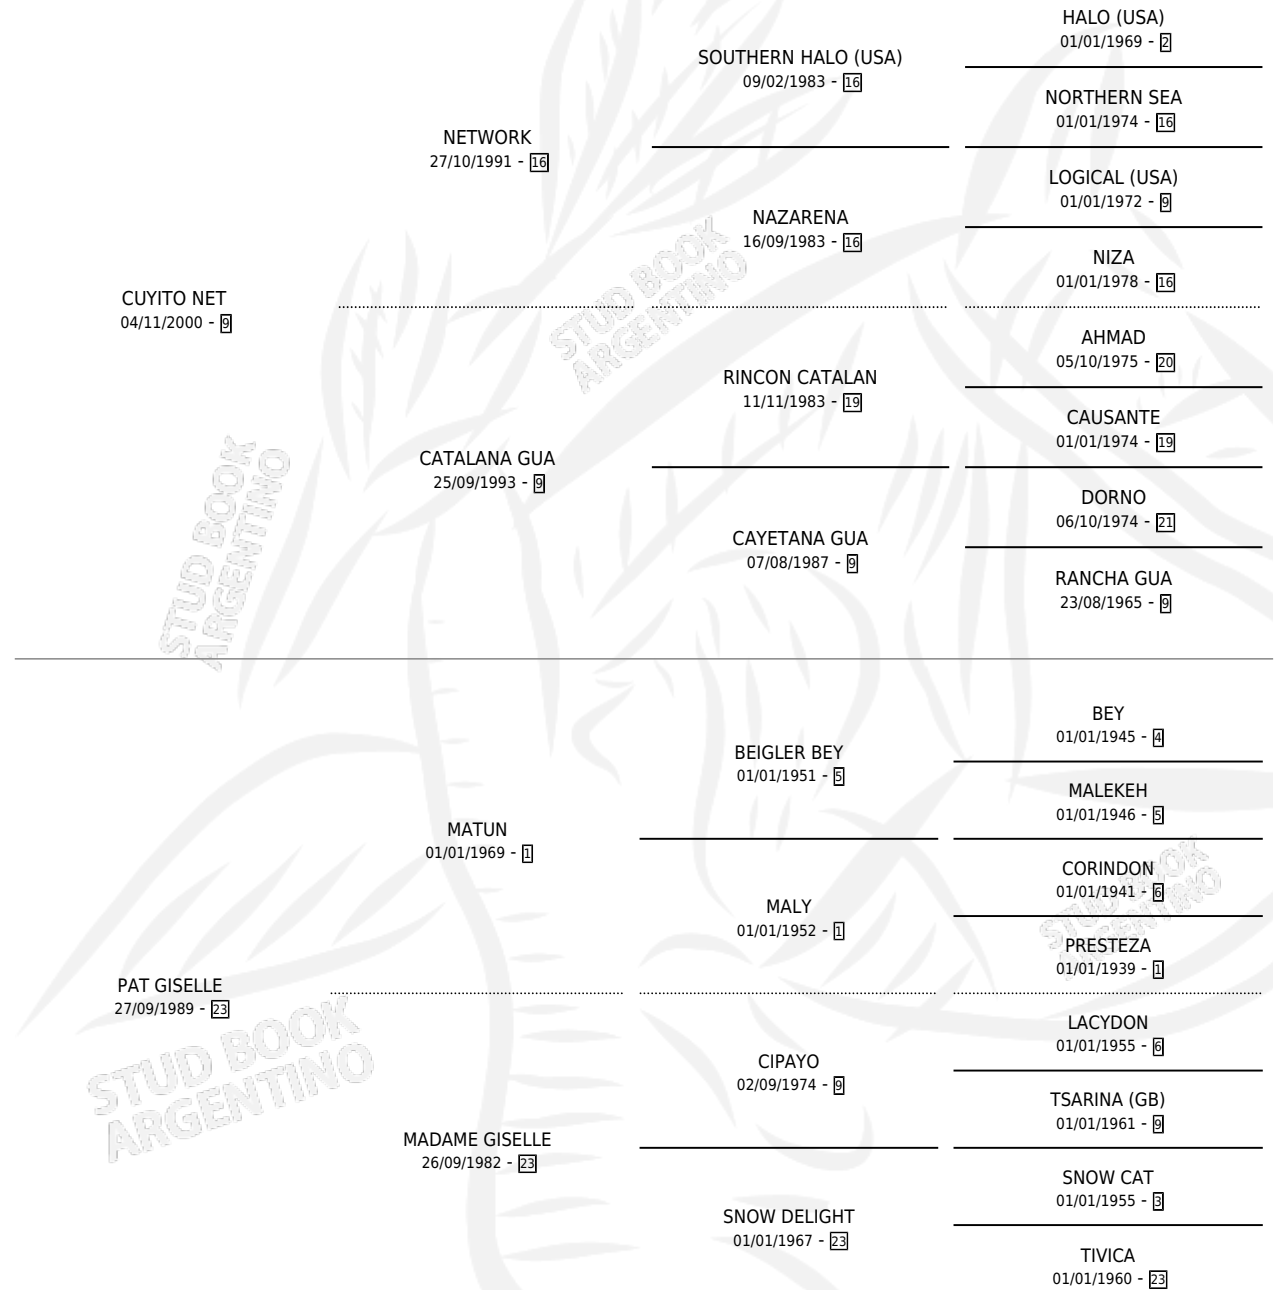

# LA RUFFI

por CUYITO NET y PAT GISELLE por MATUN

Argentina · Hembra · Alazan · SP · 13/10/2007  
Familia 23-a · Volumen 39

## ESTADO

TIPIFICACIÓN SANGUÍNEA	X
TIPIFICACIÓN POR ADN	X
PASAPORTE	X
IDENTIFICACIÓN POR MICROCHIP	X
REPRODUCTOR	X

**Lugar de nacimiento:** Don Goyo

**Criador:** Sin dato

## PEDIGREE