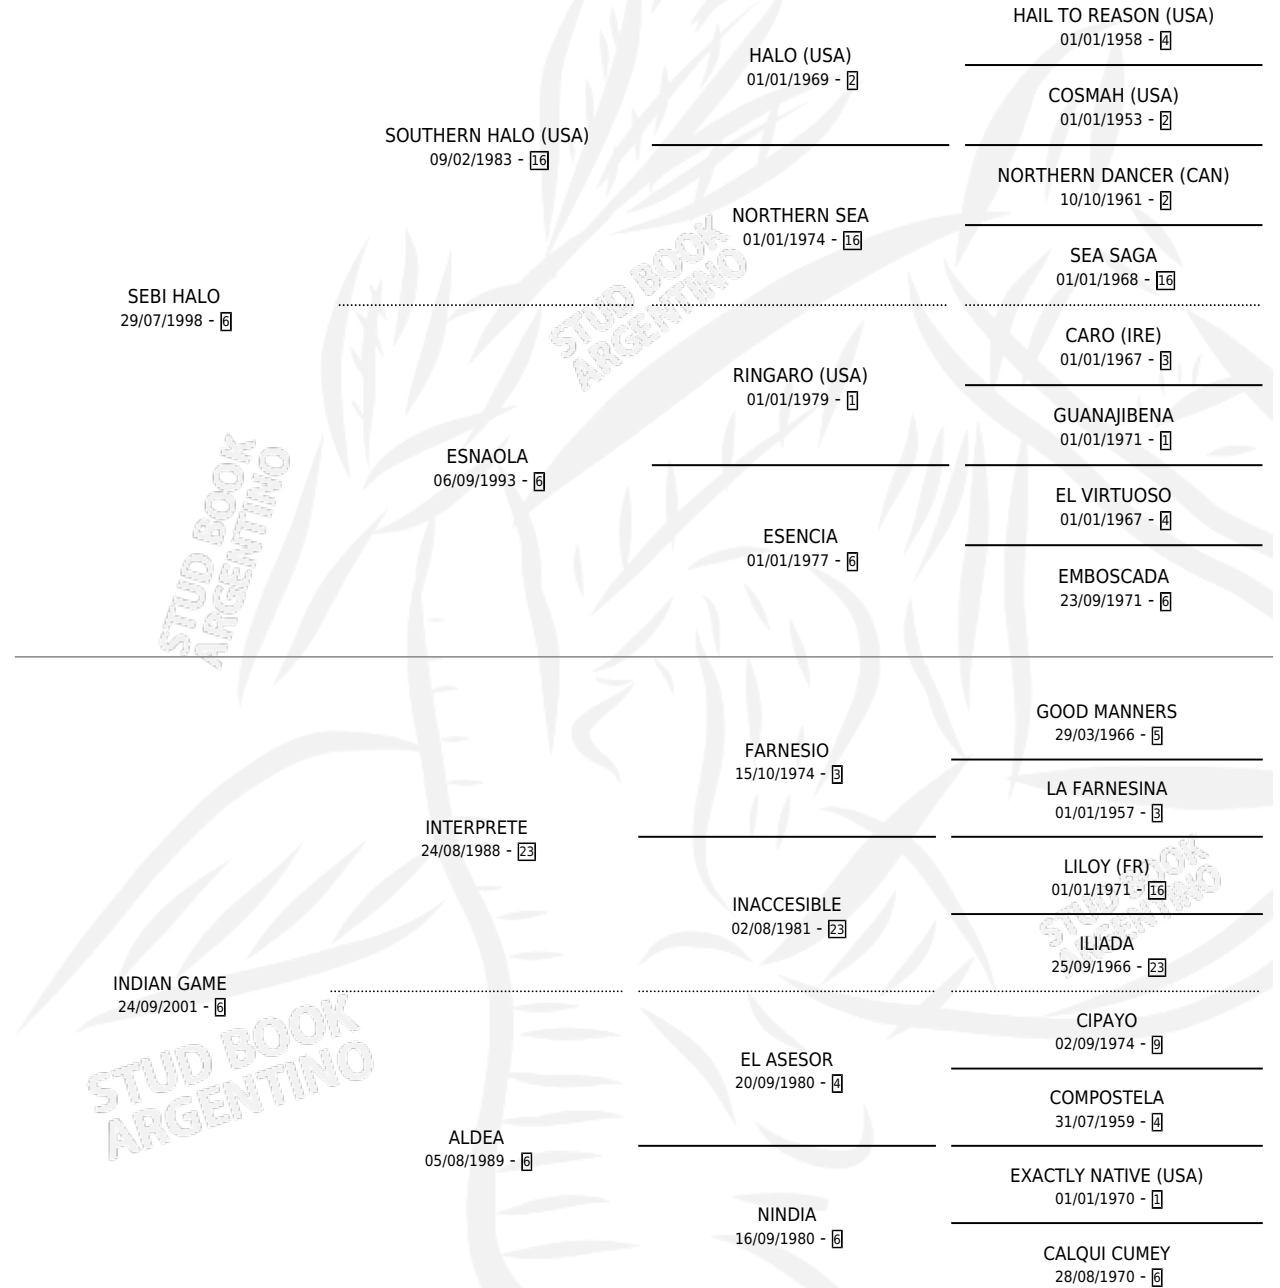

SOUND GAME

por SEBI HALO y INDIAN GAME por INTERPRETE

Argentina · Macho · Zaino · SP · 01/09/2007
Familia 6-e · Volumen 39

ESTADO

TIPIFICACIÓN SANGUÍNEA	X
TIPIFICACIÓN POR ADN	✓
PASAPORTE	✓
IDENTIFICACIÓN POR MICROCHIP	✓
REPRODUCTOR	X

Lugar de nacimiento: El Paraiso

Criador: El Paraiso

PEDIGREE

CAMPAÑA

Solo carreras oficiales de Argentina

POR EDAD

EDAD	CC	1°	2°	3°	4°	5°	NP	CLC	CLG	CLCG1	CLGG1	IMPORTE	GANANCIA / CC
3 AÑOS	1	0	0	0	1	0	0	0	0	0	0	\$4,300	\$4,300
4 AÑOS	4	1	1	1	1	0	0	0	0	0	0	\$63,450	\$15,863
5 AÑOS	7	2	0	1	0	2	2	0	0	0	0	\$71,680	\$10,240
6 AÑOS	1	0	0	0	0	0	1	0	0	0	0	\$0	\$0
TOTALES	13	3	1	2	2	2	3	0	0	0	0	\$139,430	\$10,725
%		23.1%	7.7%	15.4%	15.4%	15.4%	23.1%	0.0%	0.0%	0.0%	0.0%		

Ganador de 3 carreras en San Isidro y Palermo - \$139,430, a los 4 y 5 años.

POR DISTANCIA

HIPODROMO	CC	1°	2°	3°	4°	5°	NP	CLC	CLG	CLCG1	CLGG1	IMPORTE
SAN ISIDRO	6	1	0	1	0	2	2	0	0	0	0	\$51,280
1600 MTS	6	1	0	1	0	2	2	0	0	0	0	\$51,280
PALERMO	7	2	1	1	2	0	1	0	0	0	0	\$88,150
1400 MTS	4	1	1	0	2	0	0	0	0	0	0	\$50,950
1600 MTS	3	1	0	1	0	0	1	0	0	0	0	\$37,200