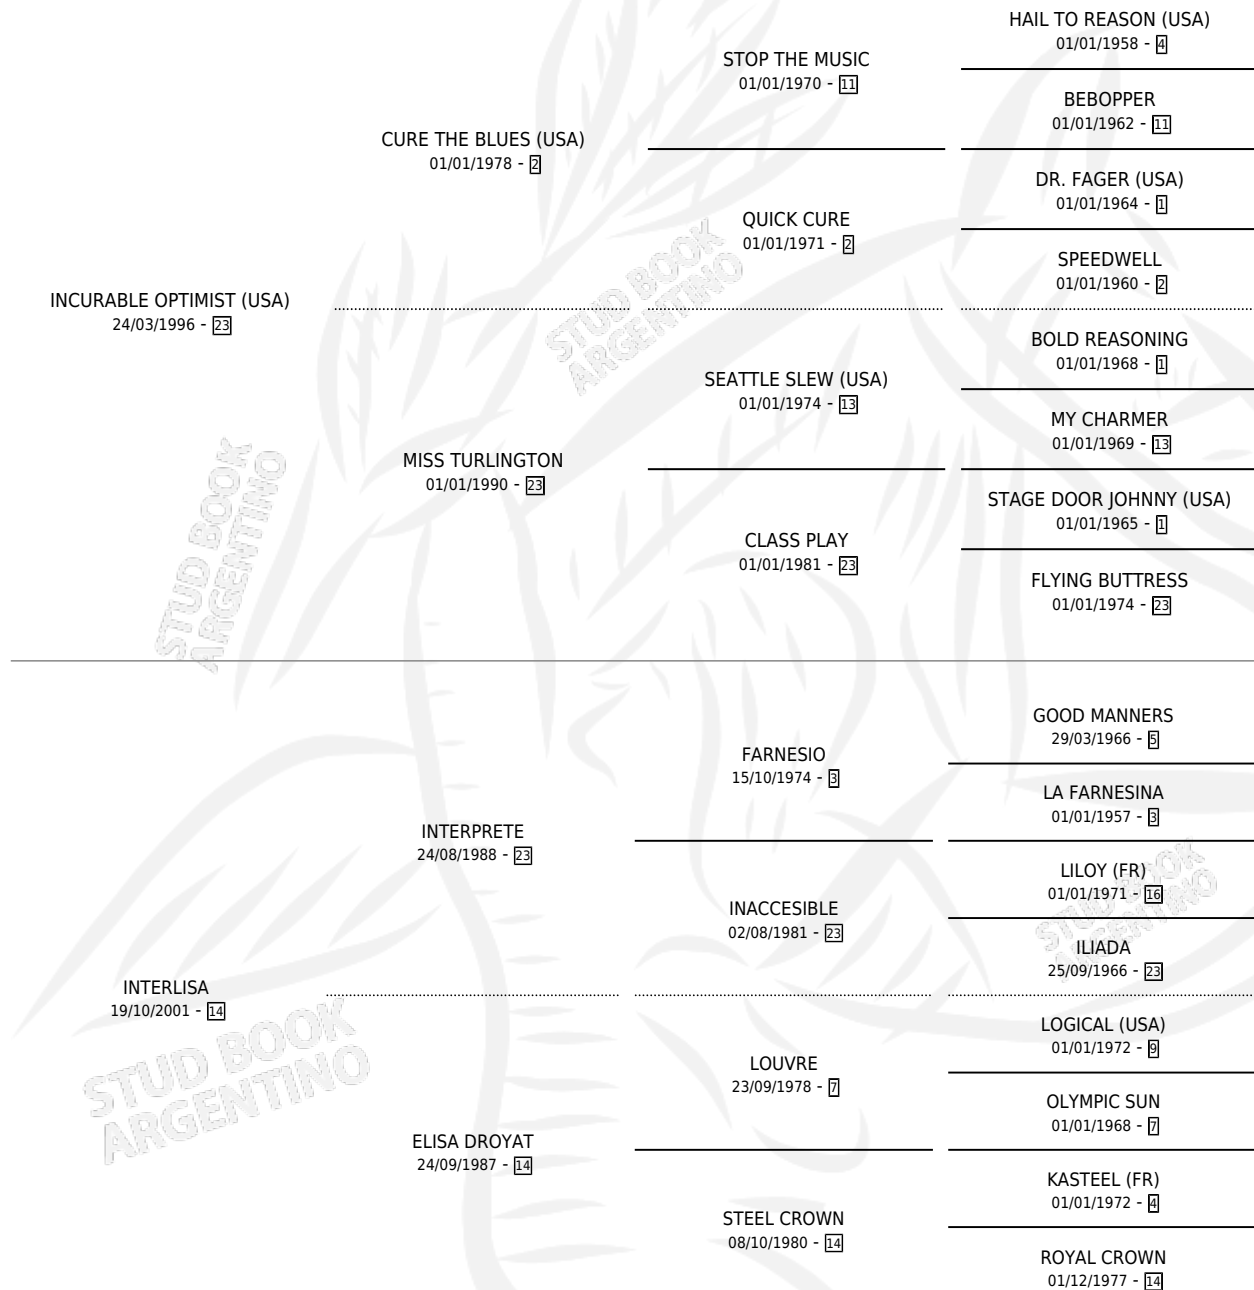

BETSY LISSA

por **INCURABLE OPTIMIST (USA)** y **INTERLISA** por **INTERPRETE**

Argentina · Hembra · Zaino Doradillo · SP · 25/08/2007
Familia 14-c · Volumen 39

ESTADO

TIPIFICACIÓN SANGUÍNEA	X
TIPIFICACIÓN POR ADN	✓
PASAPORTE	✓
IDENTIFICACIÓN POR MICROCHIP	✓
REPRODUCTOR	✓

Lugar de nacimiento: El Paraíso

Criador: El Paraíso

~

HIJOS

	MACHOS	HEMBRAS
8 NACIERON	4	4
5 CORRIERON	3	2
3 GANARON	2	1

1	0	0
GANADORES CL	GANADORES GR	GANADORES G1

PEDIGREE