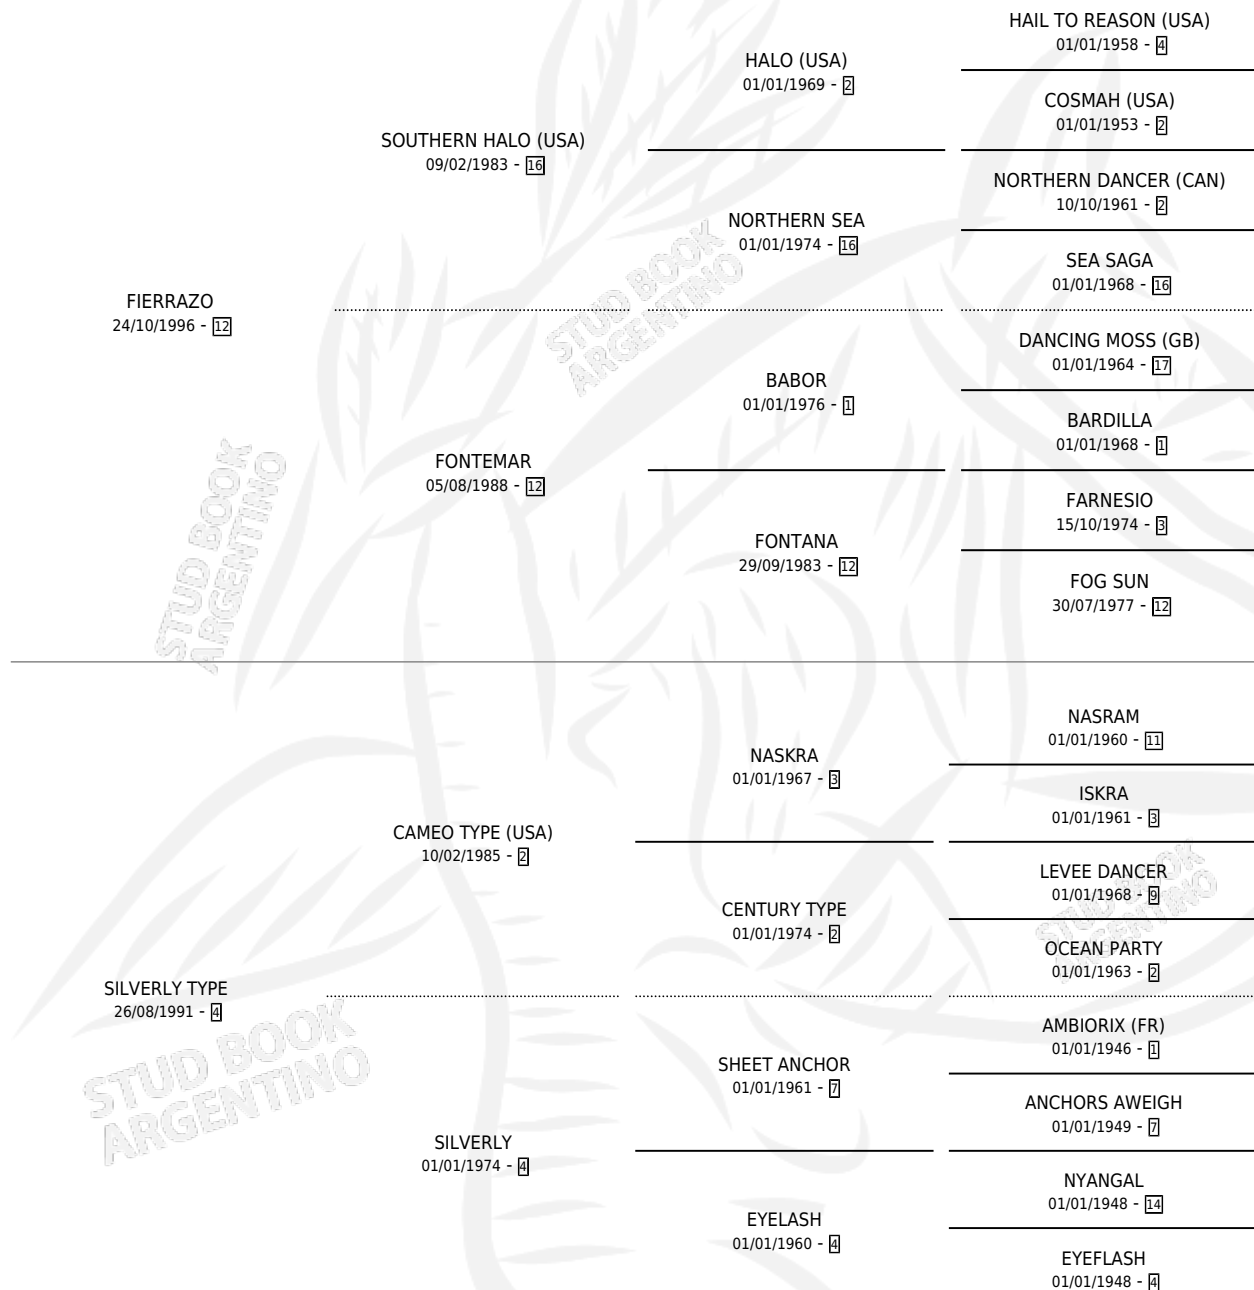

STEEL AND SILVER

por **FIERRAZO** y **SILVERLY TYPE** por **CAMEO TYPE (USA)**

Argentina · Macho · Zaino · SP · 20/11/2007
Familia 4-f · Volumen 39

ESTADO

TIPIFICACIÓN SANGUÍNEA	X
TIPIFICACIÓN POR ADN	X
PASAPORTE	X
IDENTIFICACIÓN POR MICROCHIP	X
REPRODUCTOR	X

Lugar de nacimiento: Trebolar

Criador: Benesperi Humberto Jorge

PEDIGREE

STEEL AND SILVER

Datos oficiales del Stud Book Argentino

Documento generado el 15/05/2026

studbook.org.ar