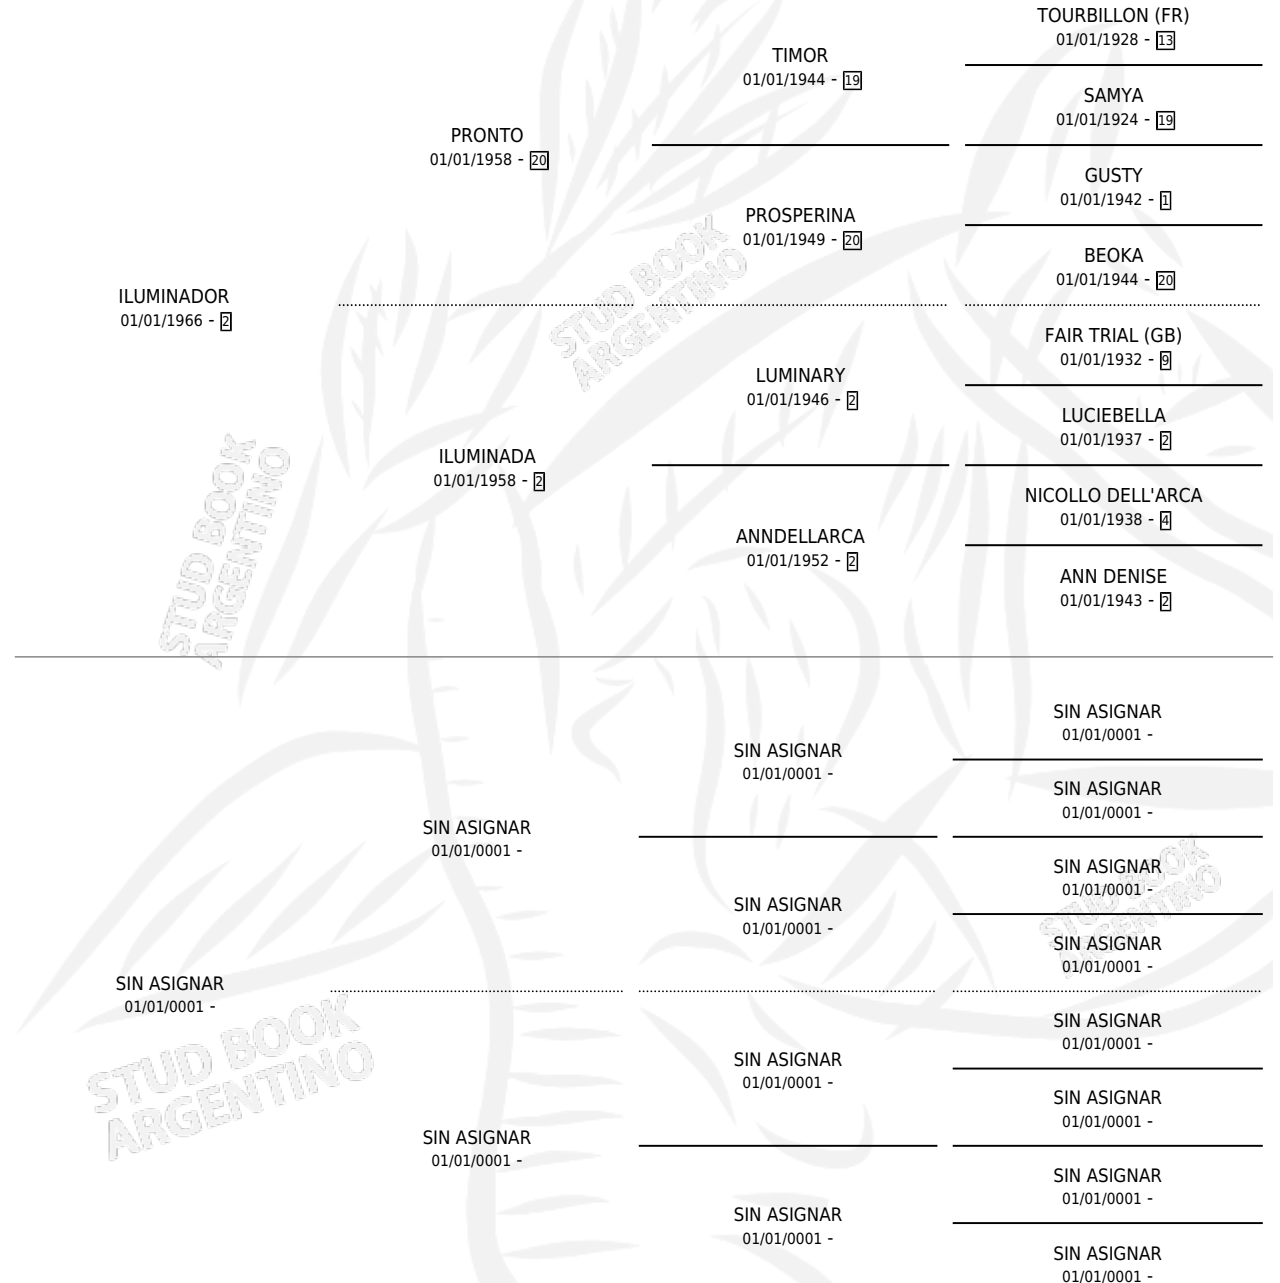

GATA RUBIA

por ILUMINADOR y SIN ASIGNAR por SIN ASIGNAR

Argentina · Hembra · Alazan · SP · 01/01/1975
Familia · Volumen 29

ESTADO

TIPIFICACIÓN SANGUÍNEA	X
TIPIFICACIÓN POR ADN	X
PASAPORTE	X
IDENTIFICACIÓN POR MICROCHIP	X
REPRODUCTOR	✓

Lugar de nacimiento: Campo particular

Criador: Sin dato

PEDIGREE

S

mientos 0 / Efectividad 0.00%

PADRILLO	PRODUCTO	CRIADOR	1ER SERVICIO	ÚLTIMO SERVICIO
CANYON	∅		17/08/1988	25/10/1988
GATA RUBIA	∅		10/09/1987	28/12/1987
Datos oficiales del Stud Book Argentino	∅		06/09/1986	09/09/1986