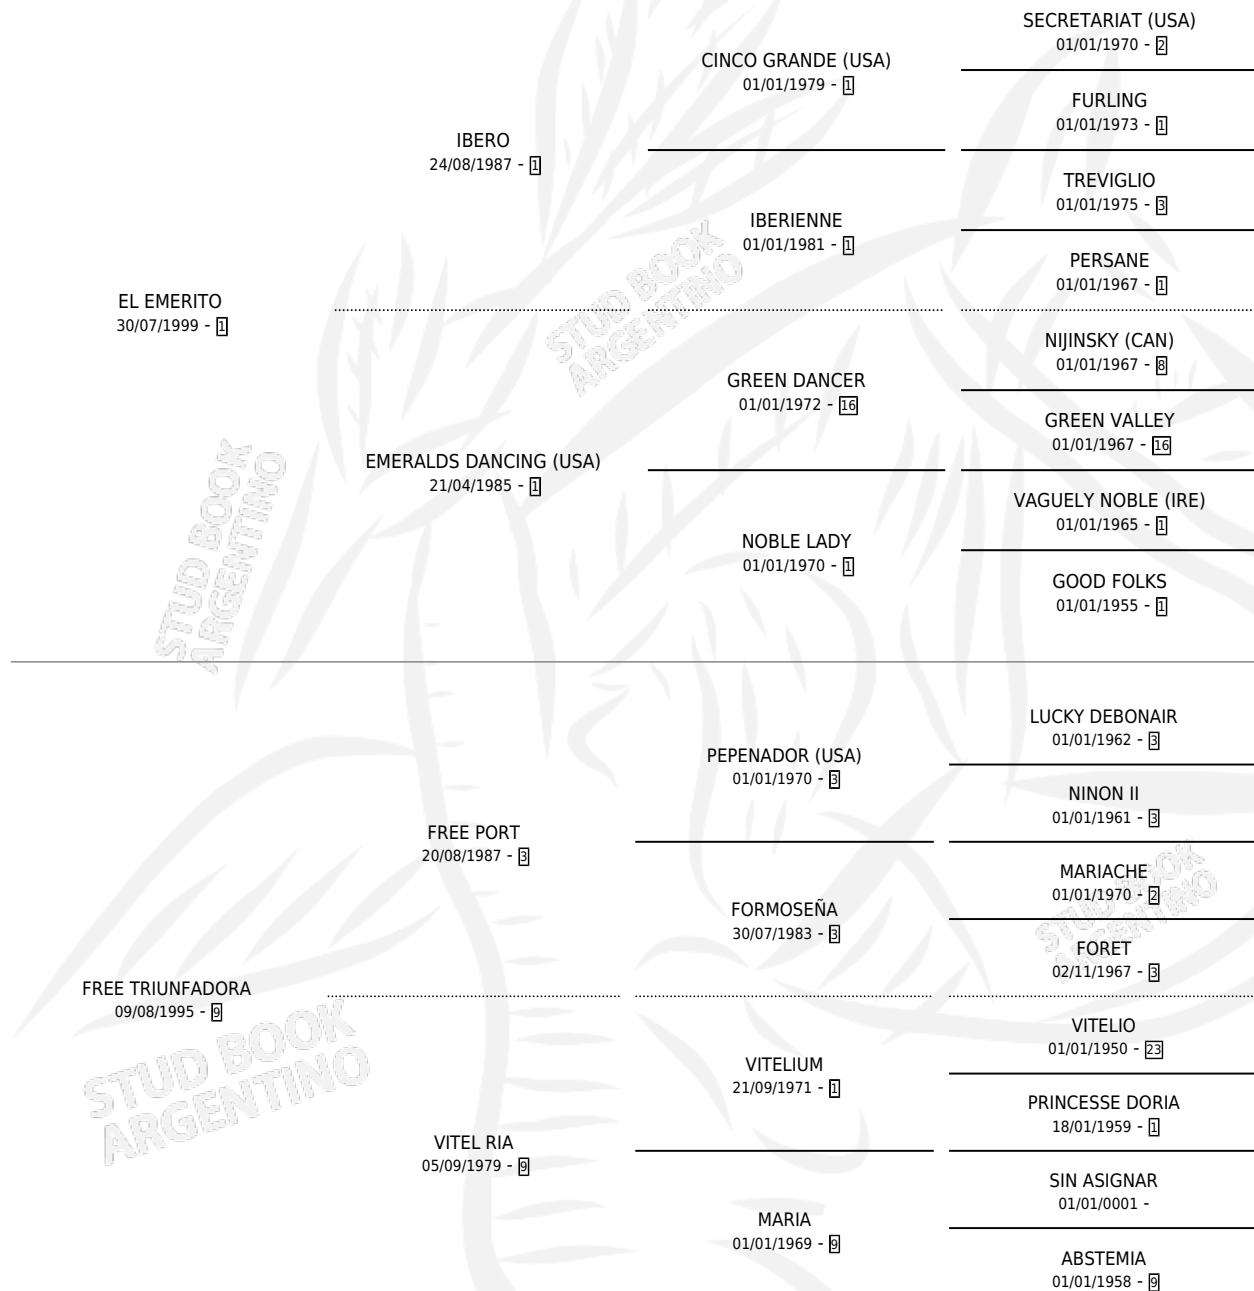

PIANTALINDO

por **EL EMERITO** y **FREE TRIUNFADORA** por **FREE PORT**

Argentina · Macho · Alazan · SP · 01/12/2007
Familia 9-g · Volumen 39

ESTADO

TIPIFICACIÓN SANGUÍNEA	X
TIPIFICACIÓN POR ADN	X
PASAPORTE	X
IDENTIFICACIÓN POR MICROCHIP	X
REPRODUCTOR	X

Lugar de nacimiento: El Triunfo

Criador: El Triunfo

PEDIGREE

PIANTALINDO

Datos oficiales del Stud Book Argentino

Documento generado el 11/06/2026

studbook.org.ar