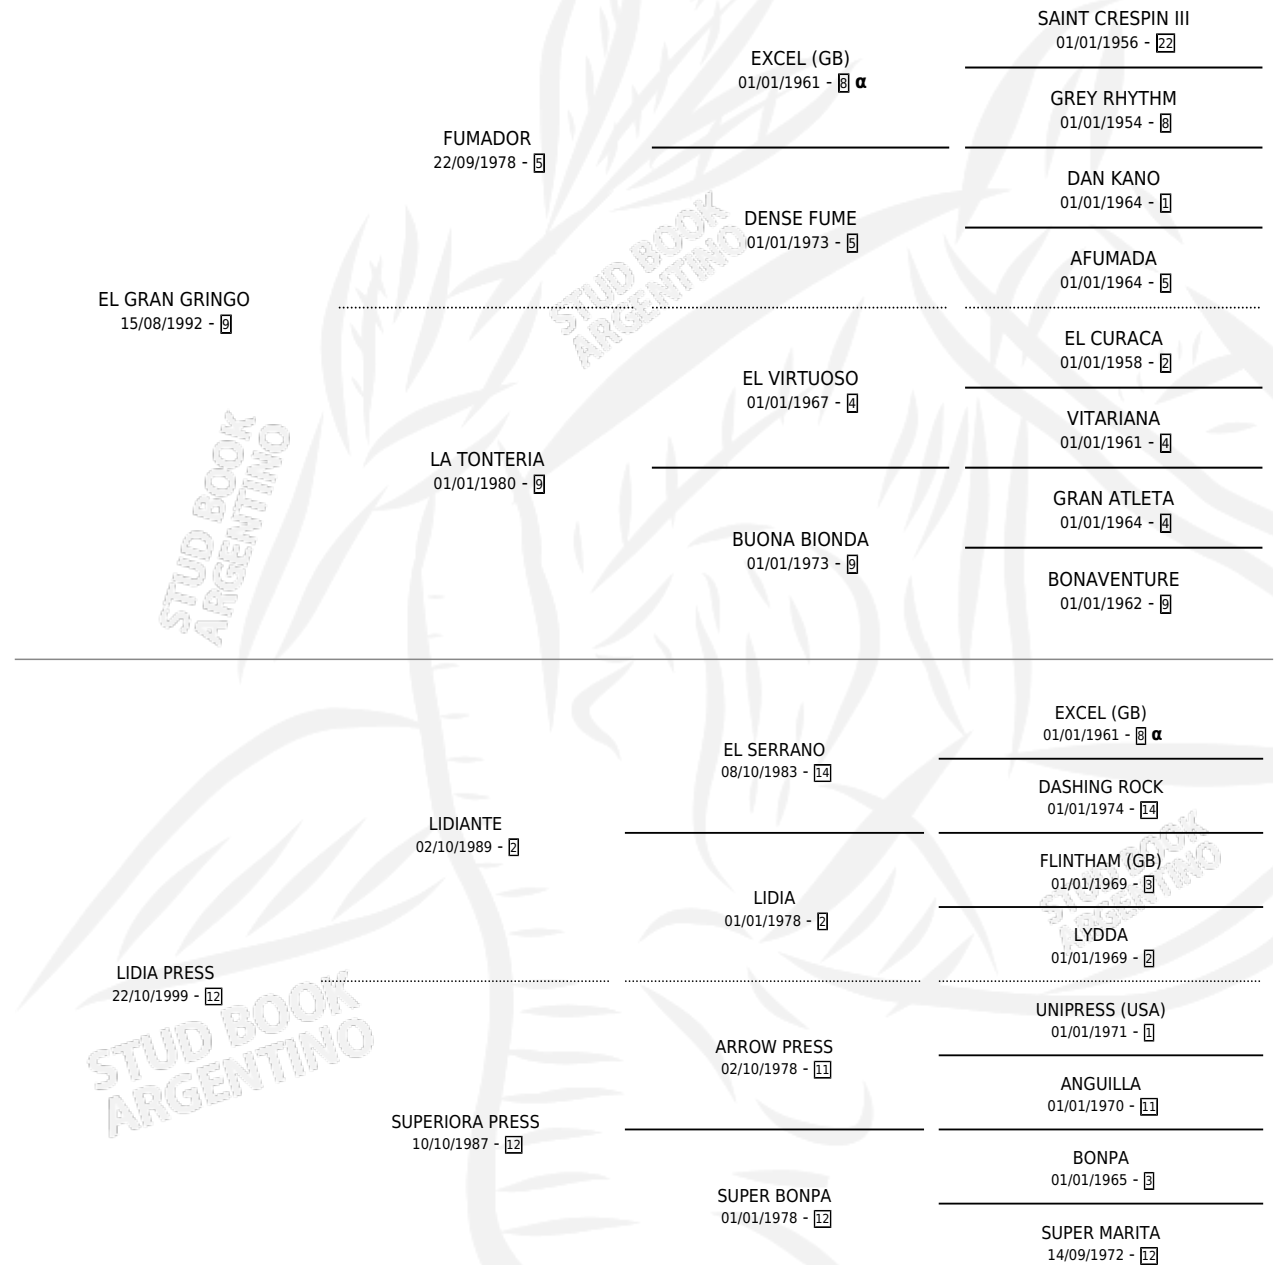

# LA GRAN LIDIA

por **EL GRAN GRINGO** y **LIDIA PRESS** por **LIDIANTE**

Argentina · Hembra · Alazan · SP · 18/11/2007  
Familia 12 · Volumen 39

## ESTADO

TIPIFICACIÓN SANGUÍNEA	X
TIPIFICACIÓN POR ADN	X
PASAPORTE	X
IDENTIFICACIÓN POR MICROCHIP	X
REPRODUCTOR	X

**Lugar de nacimiento:** Don Remigio

**Criador:** Ciribe Edgar Alberto

## PEDIGREE

INBREEDING :  $\alpha$