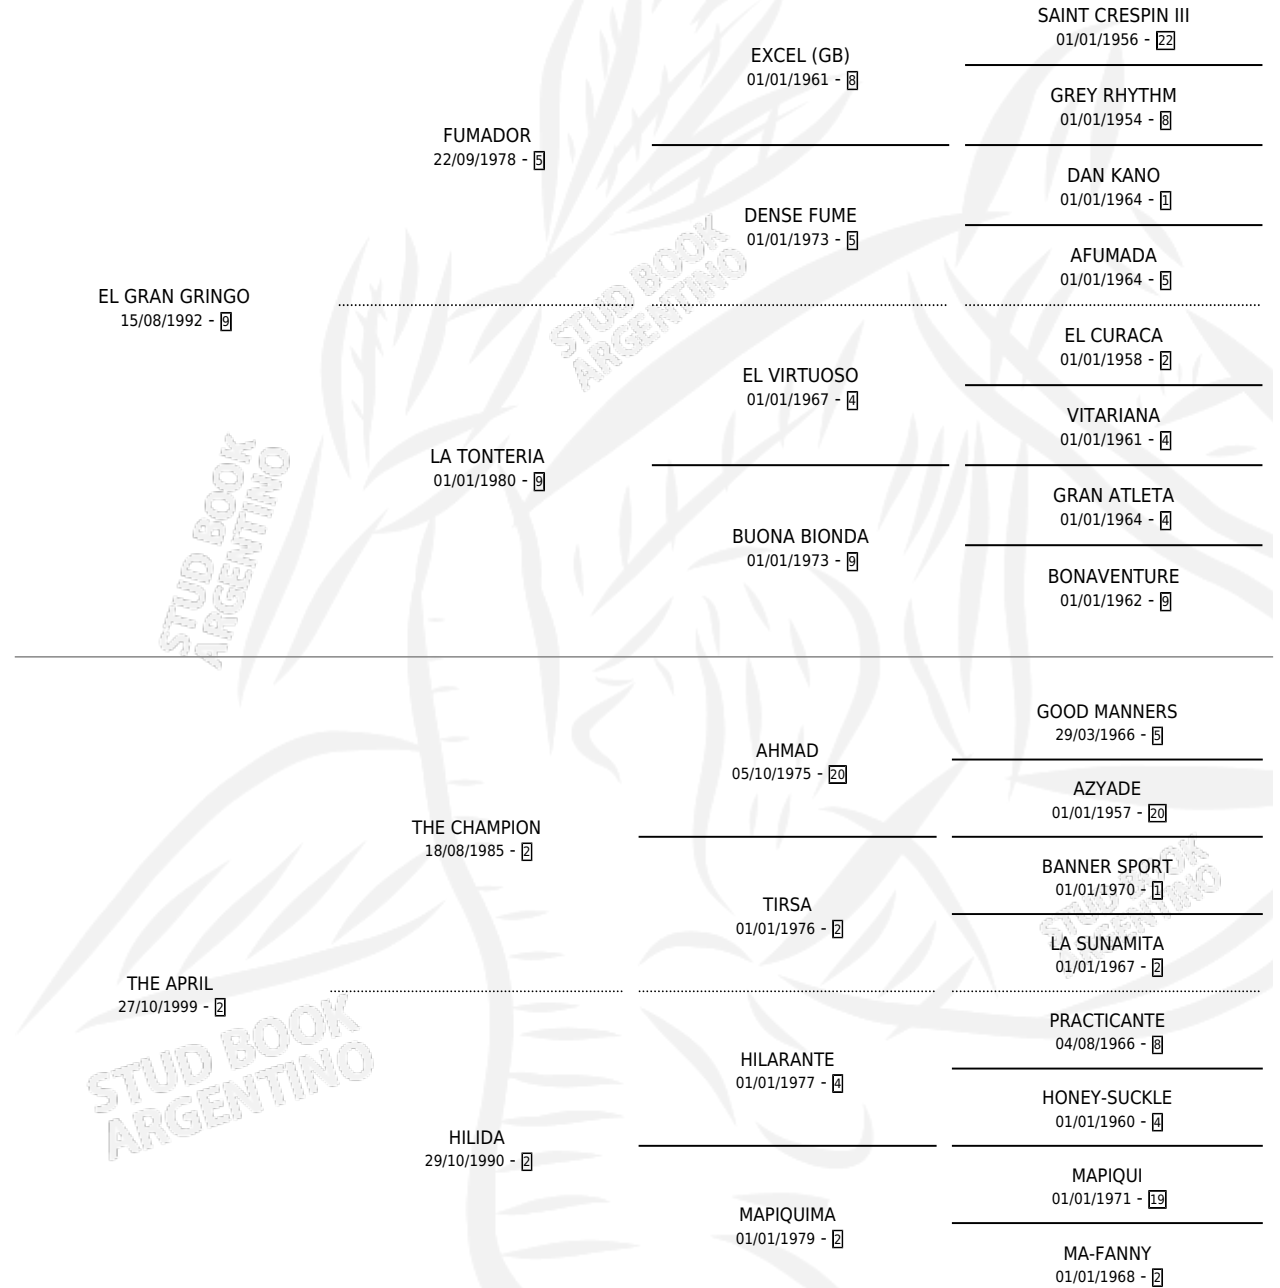

GRINGO APRIL

por EL GRAN GRINGO y THE APRIL por THE CHAMPION

Argentina · Macho · Alazan · SP · 09/10/2007
Familia 2-o · Volumen 39

ESTADO

TIPIFICACIÓN SANGUÍNEA	X
TIPIFICACIÓN POR ADN	✓
PASAPORTE	✓
IDENTIFICACIÓN POR MICROCHIP	✓
REPRODUCTOR	X

Lugar de nacimiento: Don Remigio

Criador: Sin dato

PEDIGREE

GRINGO APRIL

Datos oficiales del Stud Book Argentino

Documento generado el 05/05/2026

studbook.org.ar