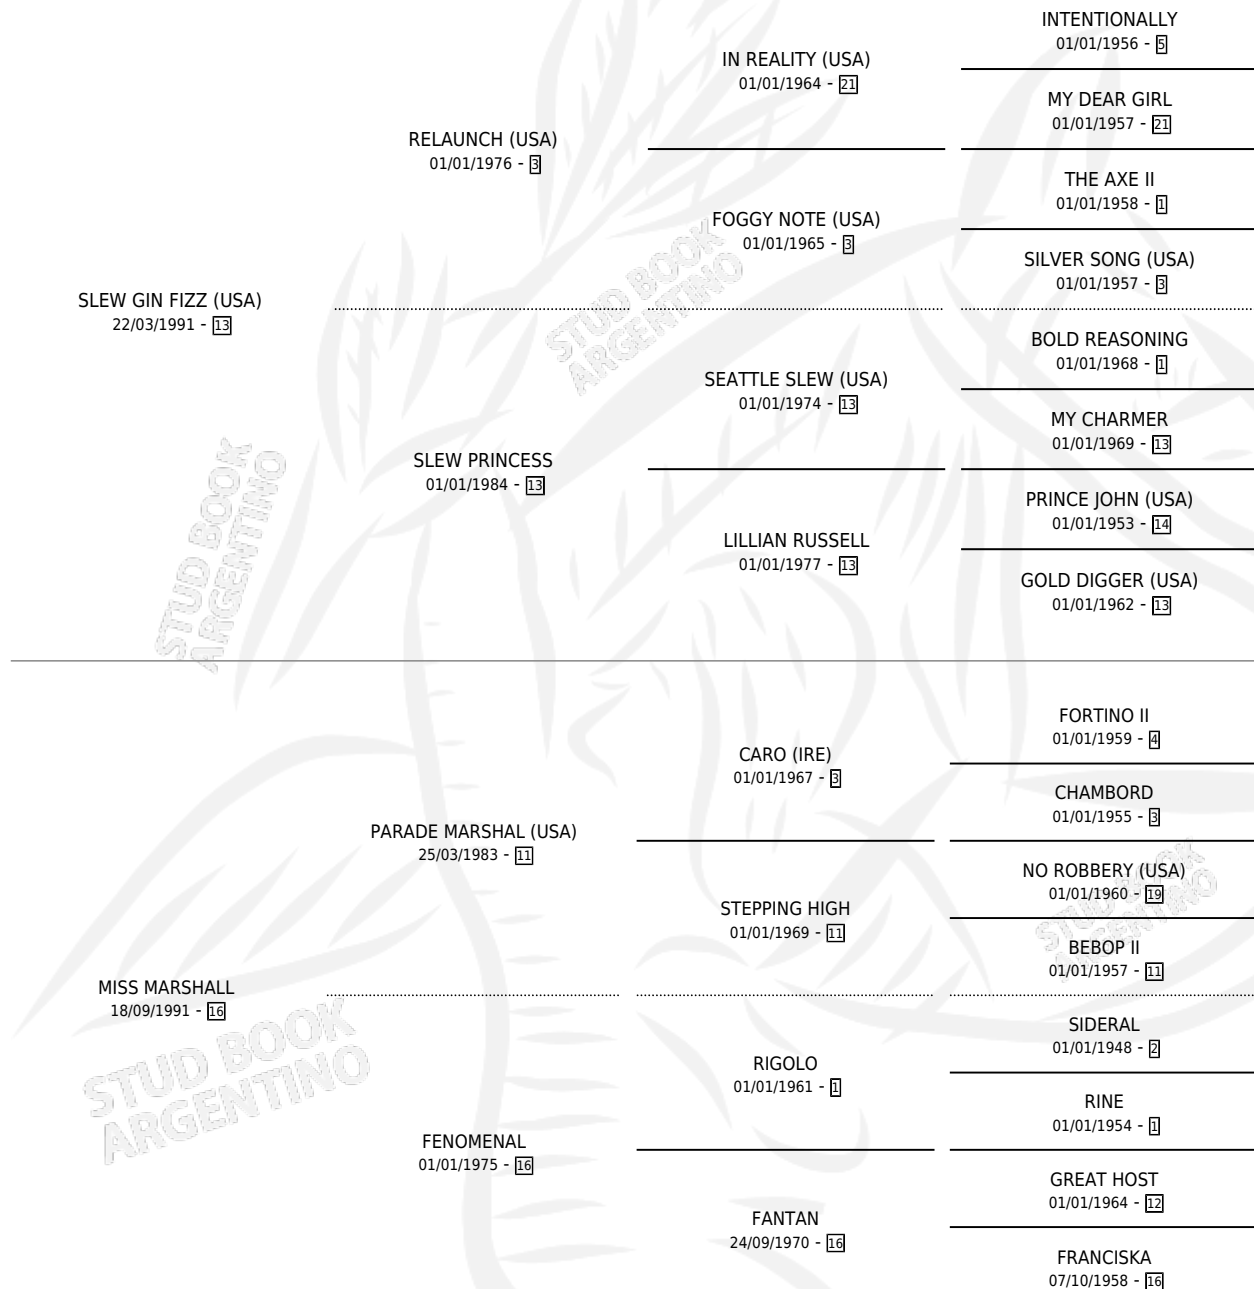

FENOMENAL FIZZ

por **SLEW GIN FIZZ (USA)** y **MISS MARSHALL** por **PARADE MARSHAL (USA)**

Argentina · Hembra · Tordillo · SP · 07/11/2007
Familia 16-f · Volumen 39

ESTADO

TIPIFICACIÓN SANGUÍNEA	X
TIPIFICACIÓN POR ADN	✓
PASAPORTE	✓
IDENTIFICACIÓN POR MICROCHIP	X
REPRODUCTOR	✓

Lugar de nacimiento: Pacífica
Criador: Sin dato

~

HIJOS

	MACHOS	HEMBRAS
3 NACIERON	1	2
2 CORRIERON	1	1
1 GANARON	1	0

0	0	0
GANADORES CL	GANADORES GR	GANADORES G1

PEDIGREE

CAMPAÑA

Solo carreras oficiales de Argentina