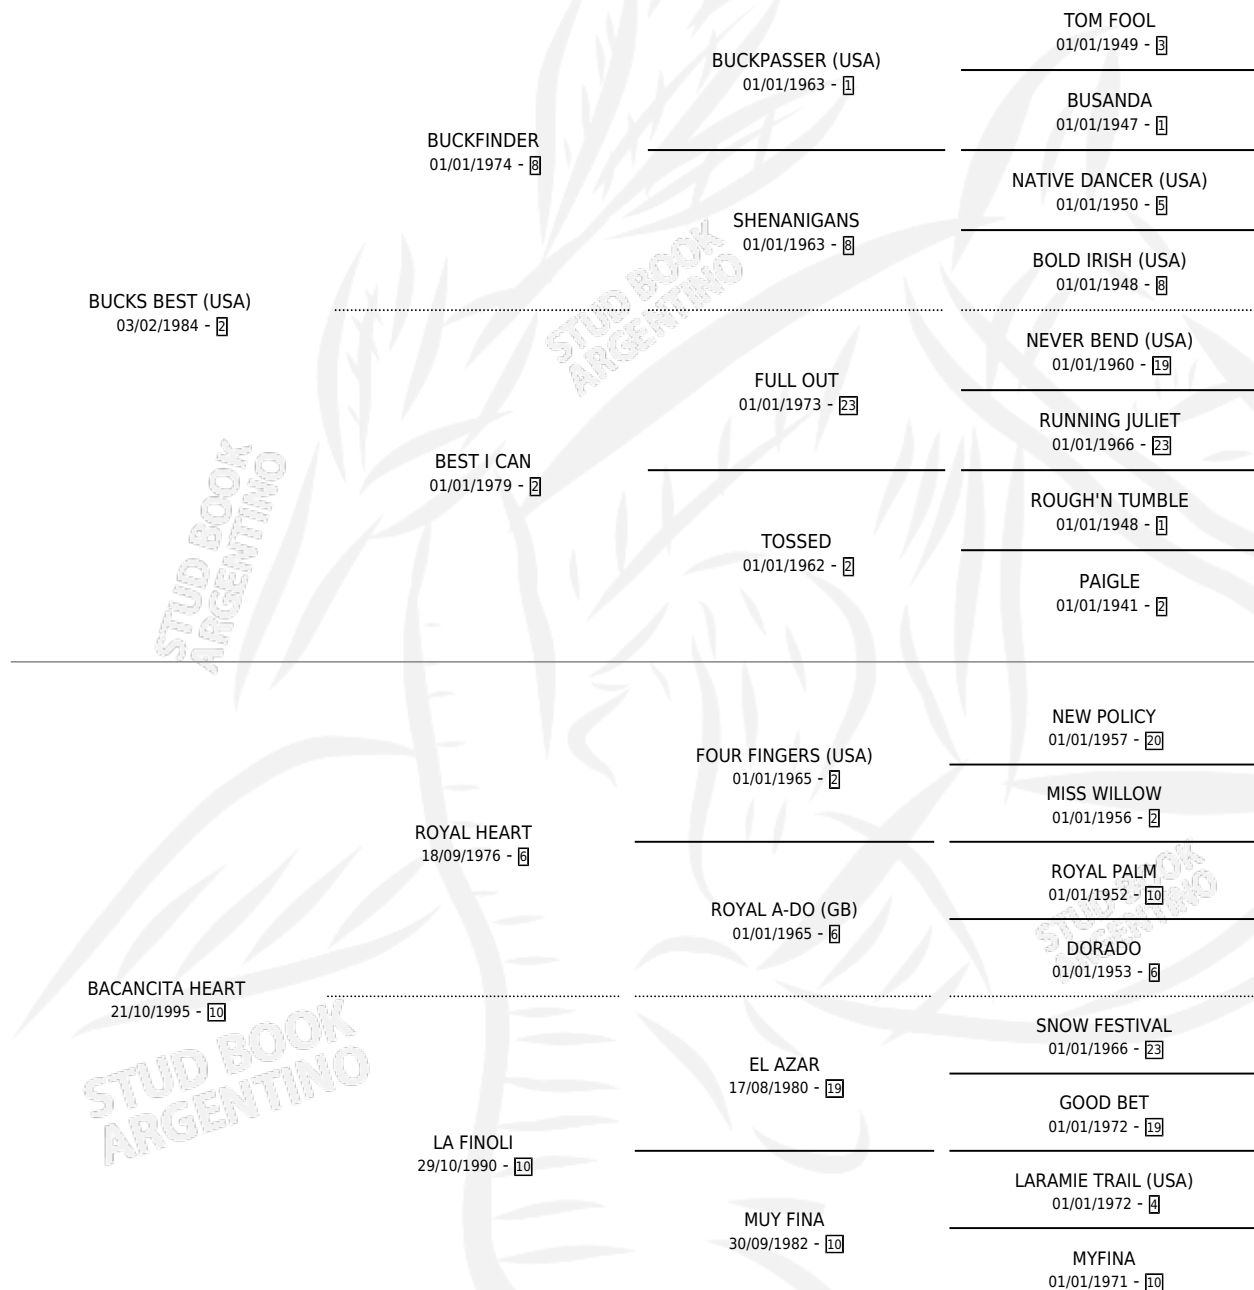

BUCKS ROYAL

por **BUCKS BEST (USA)** y **BACANCITA HEART** por **ROYAL HEART**

Argentina · Hembra · Zaino Colorado · SP · 11/11/2007
Familia 10-b · Volumen 39

ESTADO

TIPIFICACIÓN SANGUÍNEA	X
TIPIFICACIÓN POR ADN	✓
PASAPORTE	✓
IDENTIFICACIÓN POR MICROCHIP	✓
REPRODUCTOR	✓

Lugar de nacimiento: Traslasierra
Criador: Pinto Delmo Raul

~

HIJOS

	MACHOS	HEMBRAS
1 NACIERON	0	1
SIN ACTUACIONES		

PEDIGREE

CAMPAÑA

Solo carreras oficiales de Argentina

POR EDAD

Ganadora en La Punta - \$43,350, a los 5 años.

POR DISTANCIA

HIPODROMO	CC	1°	2°	3°	4°	5°	NP	CLC	CLG	CLCG1	CLGG1	IMPORTE
LA PUNTA	8	1	2	0	2	2	1	0	0	0	0	\$43,350
1000 MTS	5	1	1	0	1	1	1	0	0	0	0	\$35,043
1200 MTS	3	0	1	0	1	1	0	0	0	0	0	\$8,307