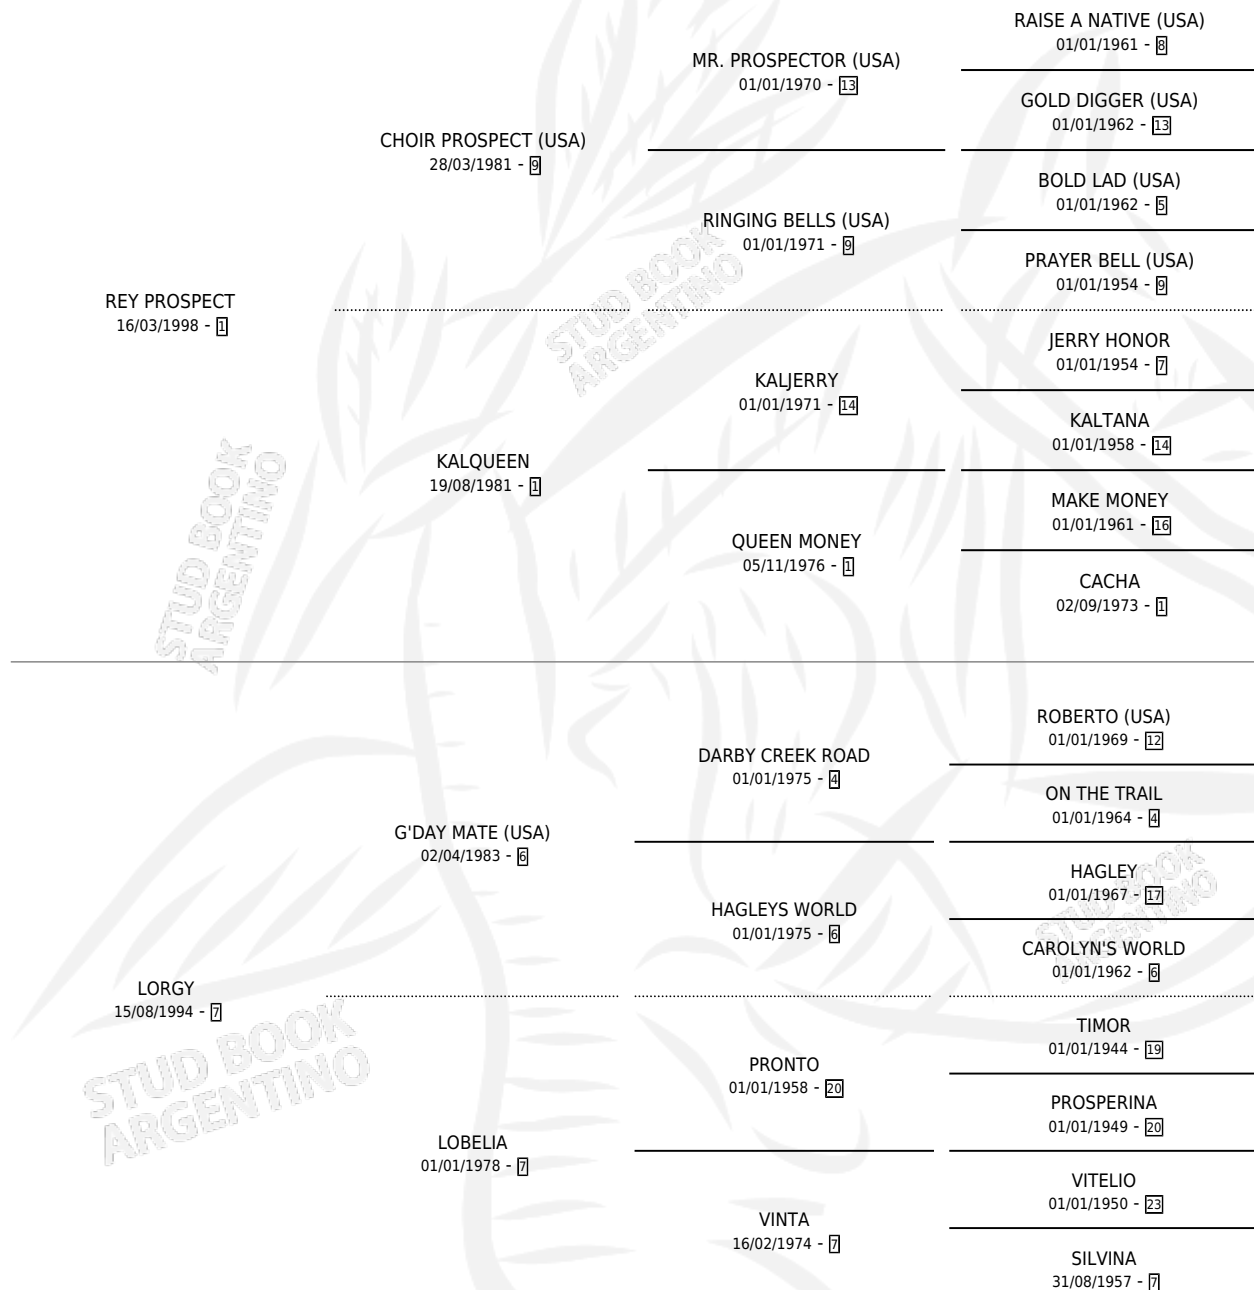

REINA QUERIDA

por REY PROSPECT y LORGY por G'DAY MATE (USA)

Argentina · Hembra · Zaino Doradillo · SP · 04/12/2007
Familia 7 · Volumen 39

ESTADO

TIPIFICACIÓN SANGUÍNEA	X
TIPIFICACIÓN POR ADN	✓
PASAPORTE	✓
IDENTIFICACIÓN POR MICROCHIP	✓
REPRODUCTOR	✓

Lugar de nacimiento: Traslasierra
Criador: Rodriguez Valeria Rosa

~

HIJOS

	MACHOS	HEMBRAS
2 NACIERON	1	1
SIN ACTUACIONES		

PEDIGREE

S

mientos **2** / Efectividad **100%**

PADRILLO	PRODUCTO	CRIADOR	1ER SERVICIO	ÚLTIMO SERVICIO
HAUSWAGEN	SOÑADORA HAUS (H Z, 15/12/2015)	MOLINA NESTOR FABIAN	24/12/2014	26/12/2014
EL GALANCO	ASTRO SOÑADOR (M Z, 02/12/2014)	MOLINA NESTOR FABIAN	18/12/2013	20/12/2013