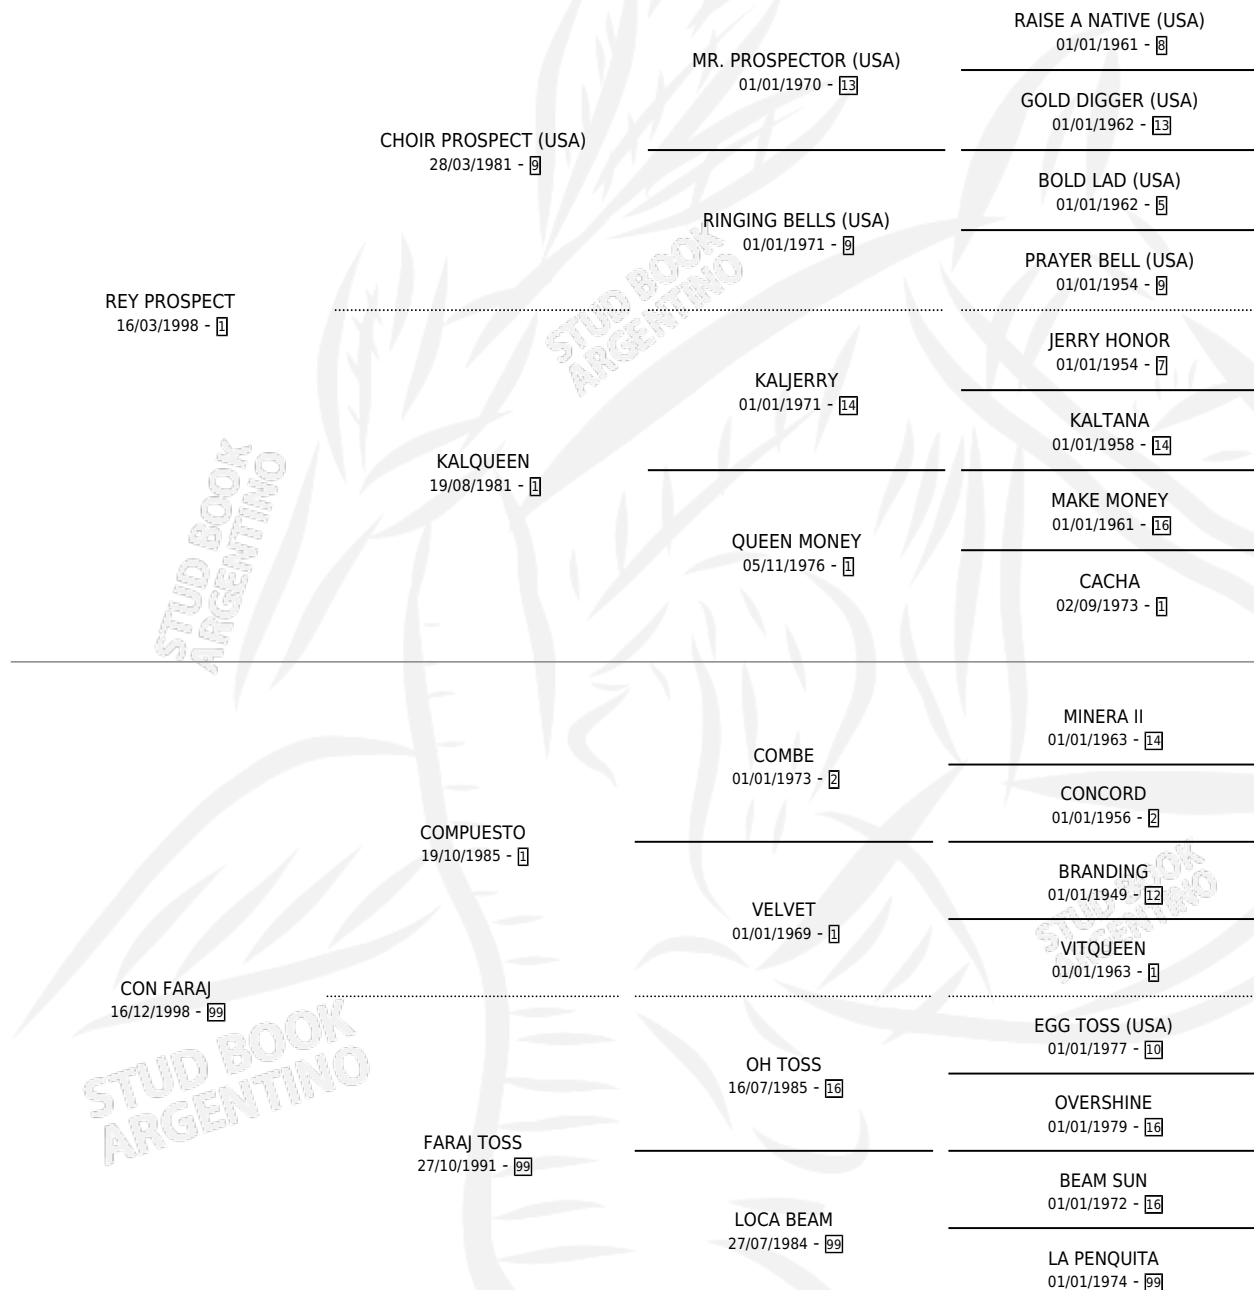

REY FARAJ

por REY PROSPECT y CON FARAJ por COMPUESTO

Argentina · Macho · Alazan · SP · 22/11/2007
Familia 99 · Volumen 39

ESTADO

TIPIFICACIÓN SANGUÍNEA	X
TIPIFICACIÓN POR ADN	✓
PASAPORTE	✓
IDENTIFICACIÓN POR MICROCHIP	✓
REPRODUCTOR	X

Lugar de nacimiento: Traslasierra

Criador: Araoz Jose Alberto y Franco Mario Cesar

PEDIGREE

REY FARAJ

Datos oficiales del Stud Book Argentino

Documento generado el 04/05/2026

studbook.org.ar