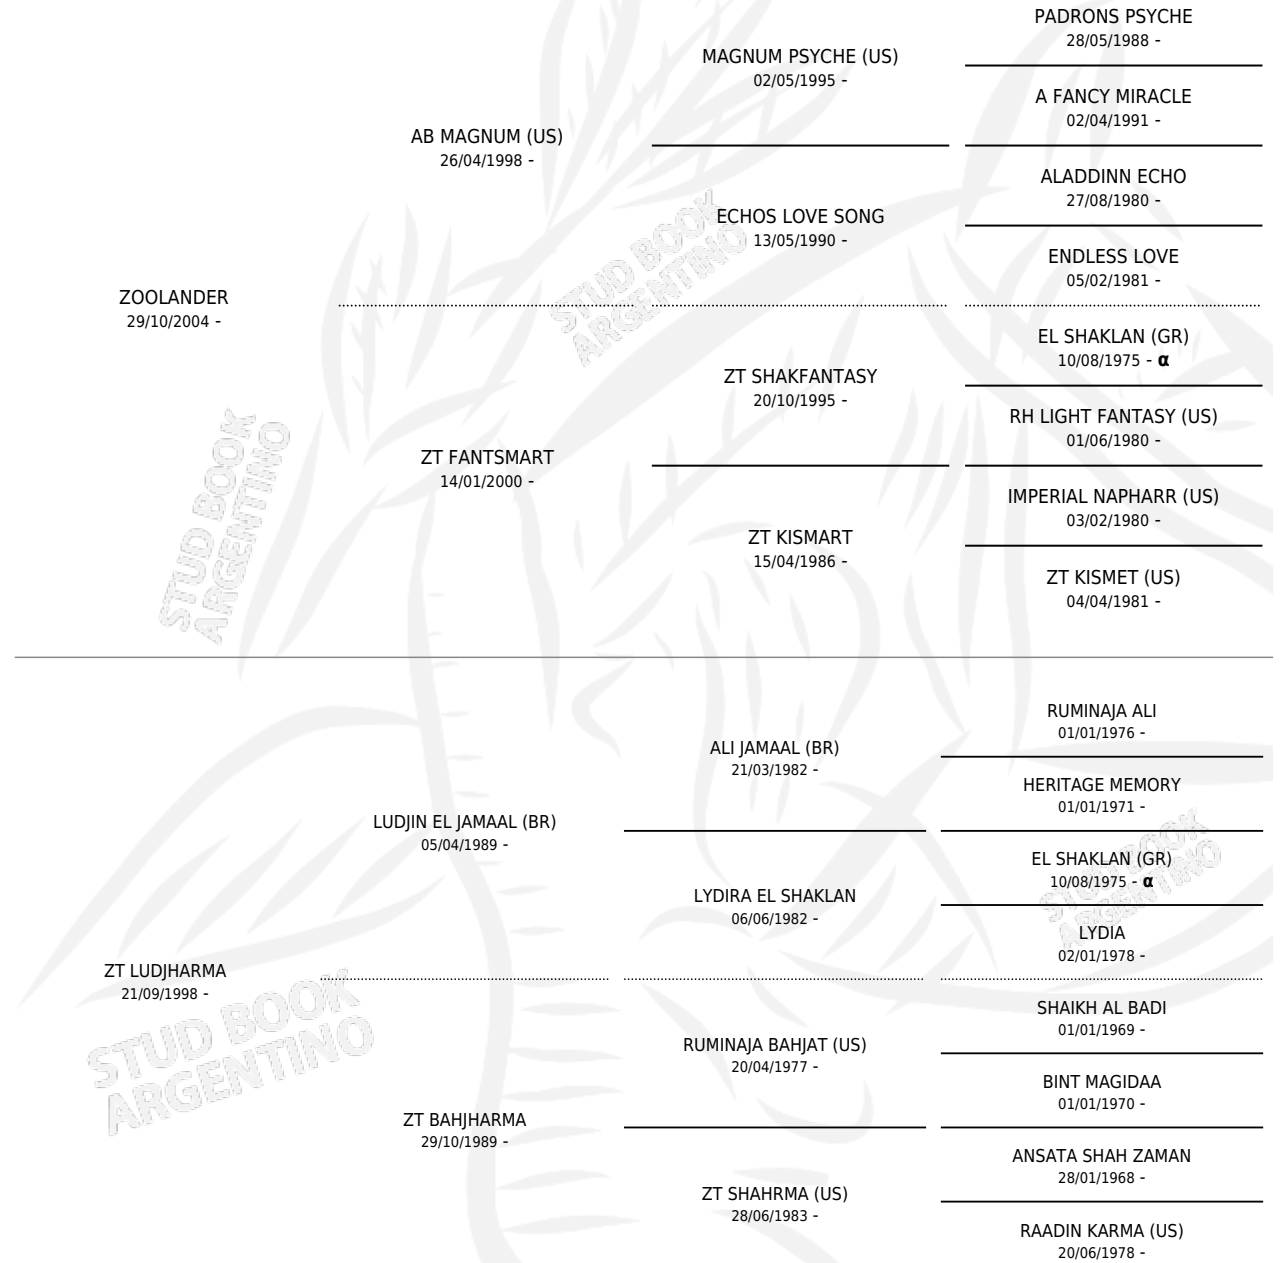

ZOO JHARMA

por ZOOLANDER y ZT LUDJHARMA por LUDJIN EL JAMAAL (BR)

Argentina · Macho · Alazan Tostado · AP · 30/11/2007
Familia · Volumen 39

ESTADO

TIPIFICACIÓN SANGUÍNEA	X
TIPIFICACIÓN POR ADN	X
PASAPORTE	X
IDENTIFICACIÓN POR MICROCHIP	X
REPRODUCTOR	X

Lugar de nacimiento: La Elegida De Guido

Criador: La Elegida De Guido

PEDIGREE

INBREEDING : α

ZOO JHARMA

Datos oficiales del Stud Book Argentino

Documento generado el 08/05/2026

studbook.org.ar