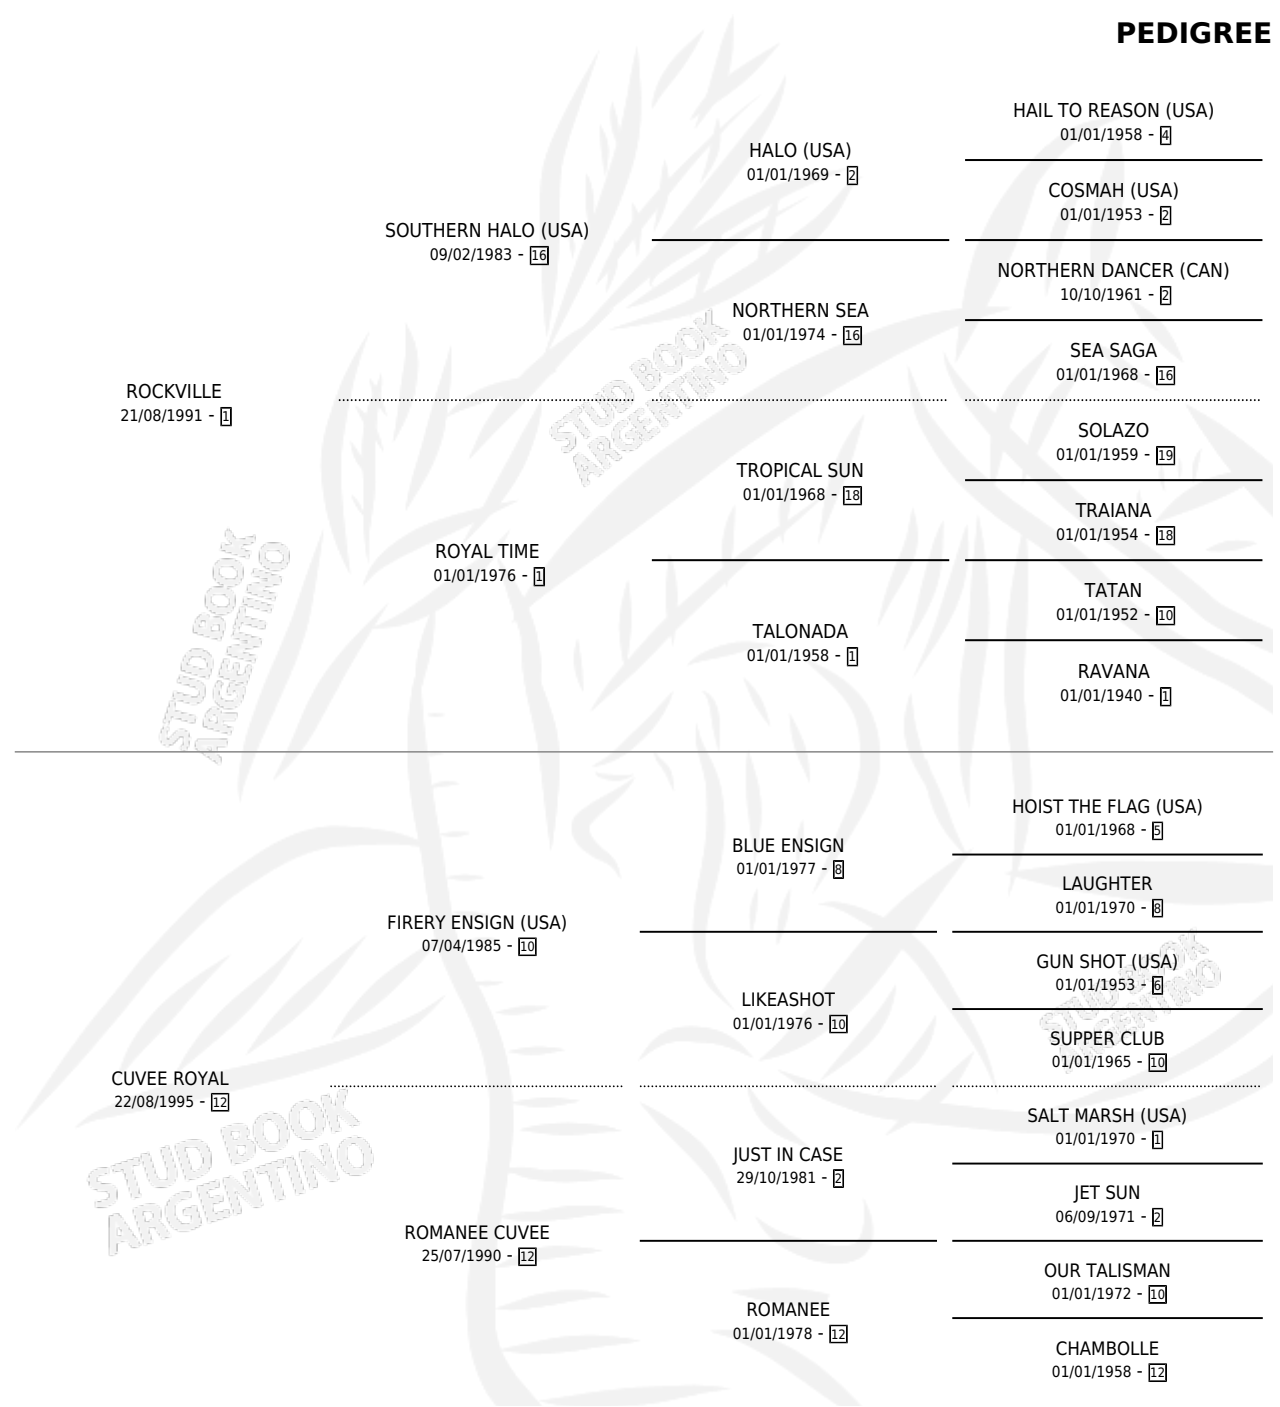

ST ROCK

por **ROCKVILLE** y **CUVEE ROYAL** por **FIRERY ENSIGN**
(USA)

Argentina · Macho · Zaino Doradillo · SP · 19/07/2007
Familia 12-d · Volumen 39

ESTADO

TIPIFICACIÓN SANGUÍNEA	X
TIPIFICACIÓN POR ADN	✓
PASAPORTE	✓
IDENTIFICACIÓN POR MICROCHIP	✓
REPRODUCTOR	X

Lugar de nacimiento: Gran Amigo

Criador: Sin dato

PEDIGREE

CAMPAÑA

Solo carreras oficiales de Argentina

POR EDAD

EDAD	CC	1°	2°	3°	4°	5°	NP	CLC	CLG	CLCG1	CLGG1	IMPORTE	GANANCIA / CC
3 AÑOS	4	0	0	0	0	2	2	0	0	0	0	\$4,340	\$1,085
TOTALES	4	0	0	0	0	2	2	0	0	0	0	\$4,340	\$1,085
%		0.0%	0.0%	0.0%	0.0%	50.0%	50.0%	0.0%	0.0%	0.0%	0.0%		