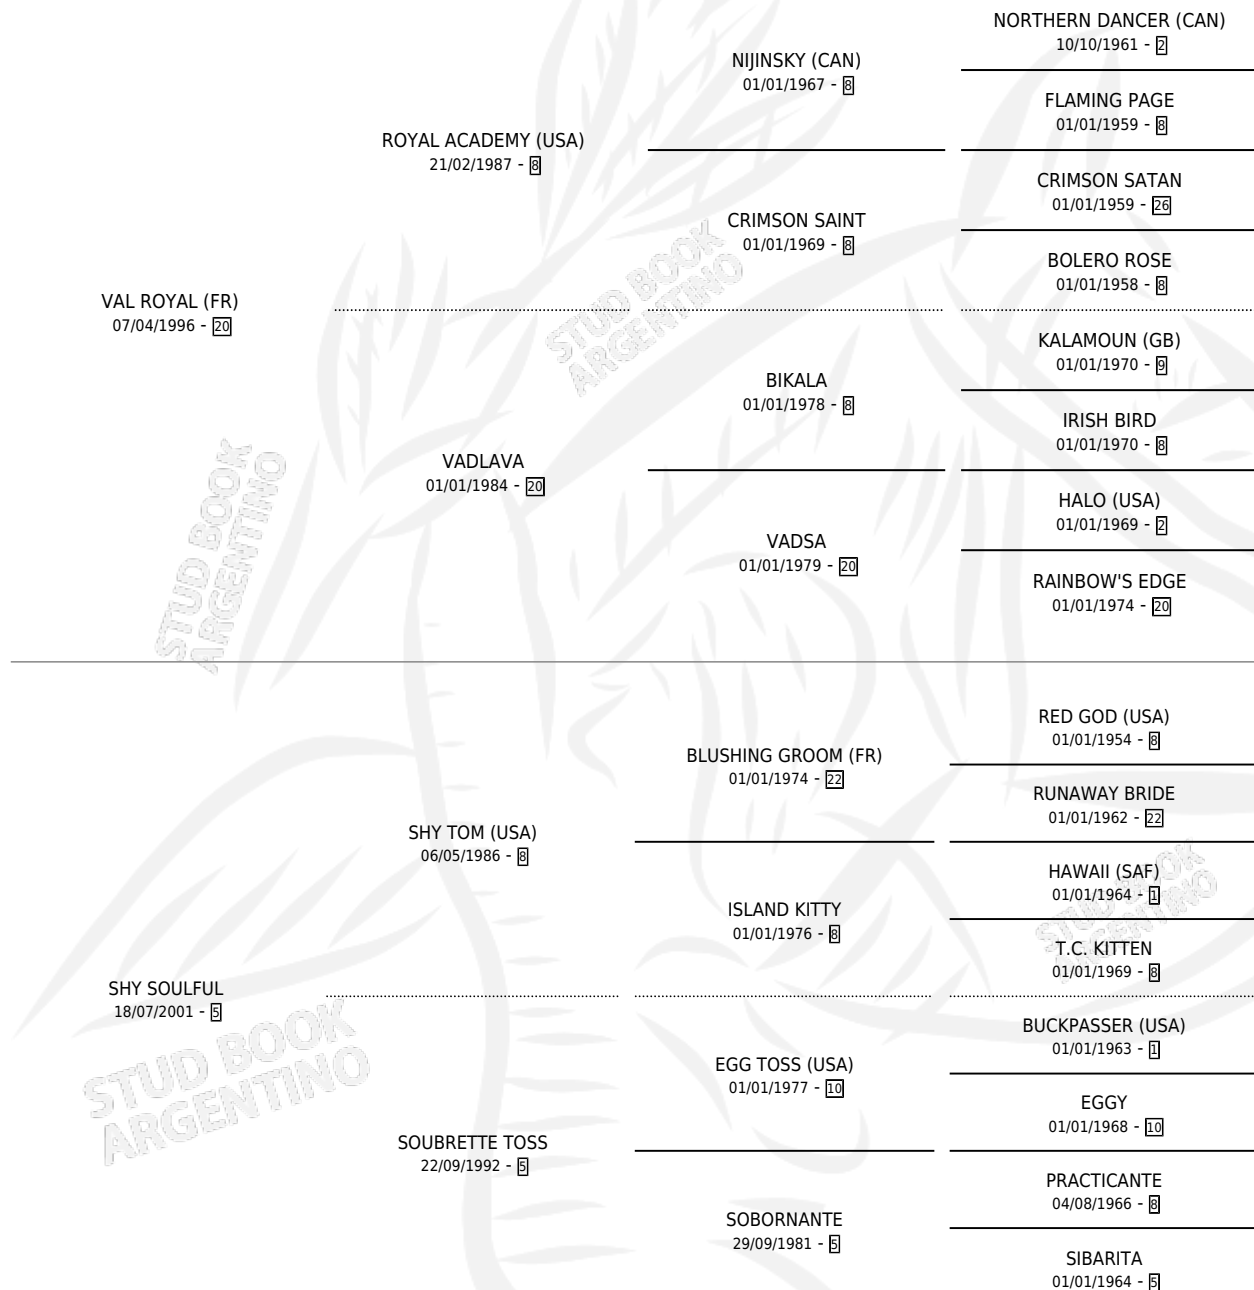

DATEADA

por VAL ROYAL (FR) y SHY SOULFUL por SHY TOM (USA)

Argentina · Hembra · Zaino · SP · 28/08/2007
Familia 5-g · Volumen 39

ESTADO

TIPIFICACIÓN SANGUÍNEA	X
TIPIFICACIÓN POR ADN	✓
PASAPORTE	X
IDENTIFICACIÓN POR MICROCHIP	✓
REPRODUCTOR	X

Lugar de nacimiento: Santa Victoria
Criador: Santa Victoria

PEDIGREE

CAMPAÑA

Solo carreras oficiales de Argentina

POR EDAD

EDAD	CC	1°	2°	3°	4°	5°	NP	CLC	CLG	CLCG1	CLGG1	IMPORTE	GANANCIA / CC
3 AÑOS	1	0	0	0	0	0	1	0	0	0	0	\$0	\$0
4 AÑOS	10	1	1	0	1	1	6	0	0	0	0	\$38,400	\$3,840
5 AÑOS	7	0	0	0	1	0	6	0	0	0	0	\$3,060	\$437
TOTALES	18	1	1	0	2	1	13	0	0	0	0	\$41,460	\$2,303
%		5.6%	5.6%	0.0%	11.1%	5.6%	72.2%	0.0%	0.0%	0.0%	0.0%		