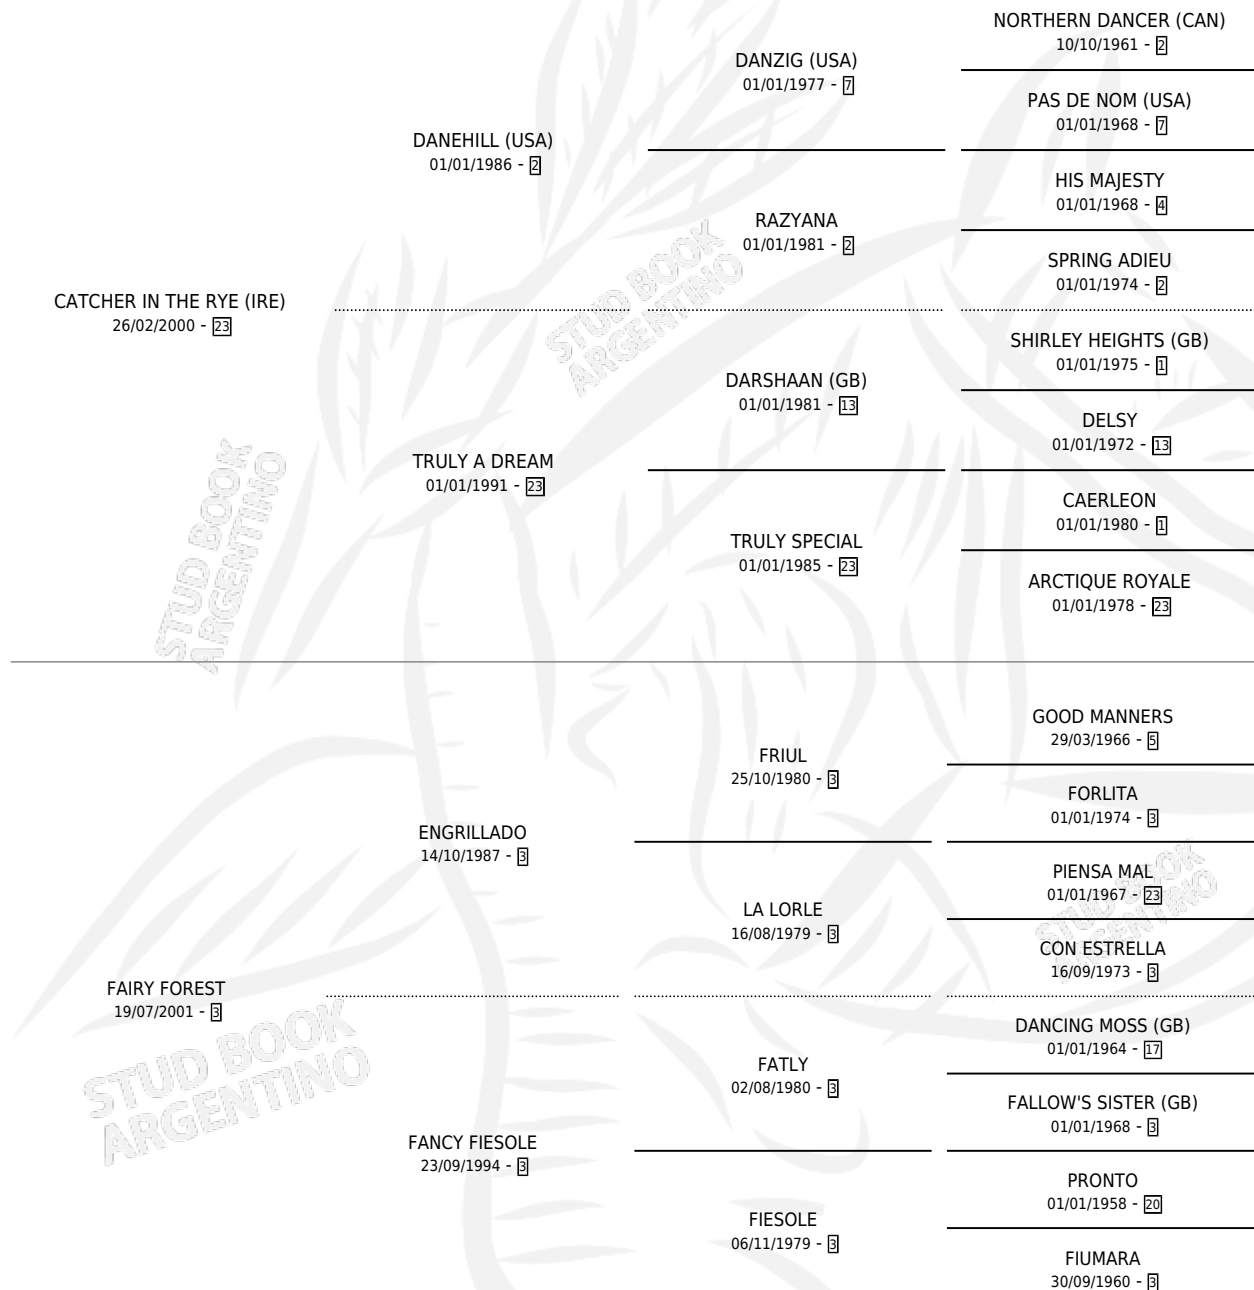

MANIQUI

por **CATCHER IN THE RYE (IRE)** y **FAIRY FOREST** por **ENGRILLADO**

Argentina · Hembra · Zaino · SP · 30/08/2007
Familia 3-b · Volumen 39

ESTADO

TIPIFICACIÓN SANGUÍNEA	X
TIPIFICACIÓN POR ADN	✓
PASAPORTE	X
IDENTIFICACIÓN POR MICROCHIP	✓
REPRODUCTOR	✓

Lugar de nacimiento: Santa Victoria
Criador: Haras Santa Victoria S.A.

~

HIJOS

	MACHOS	HEMBRAS
4 NACIERON	1	3
2 CORRIERON	1	1

SIN ACTUACIONES

PEDIGREE