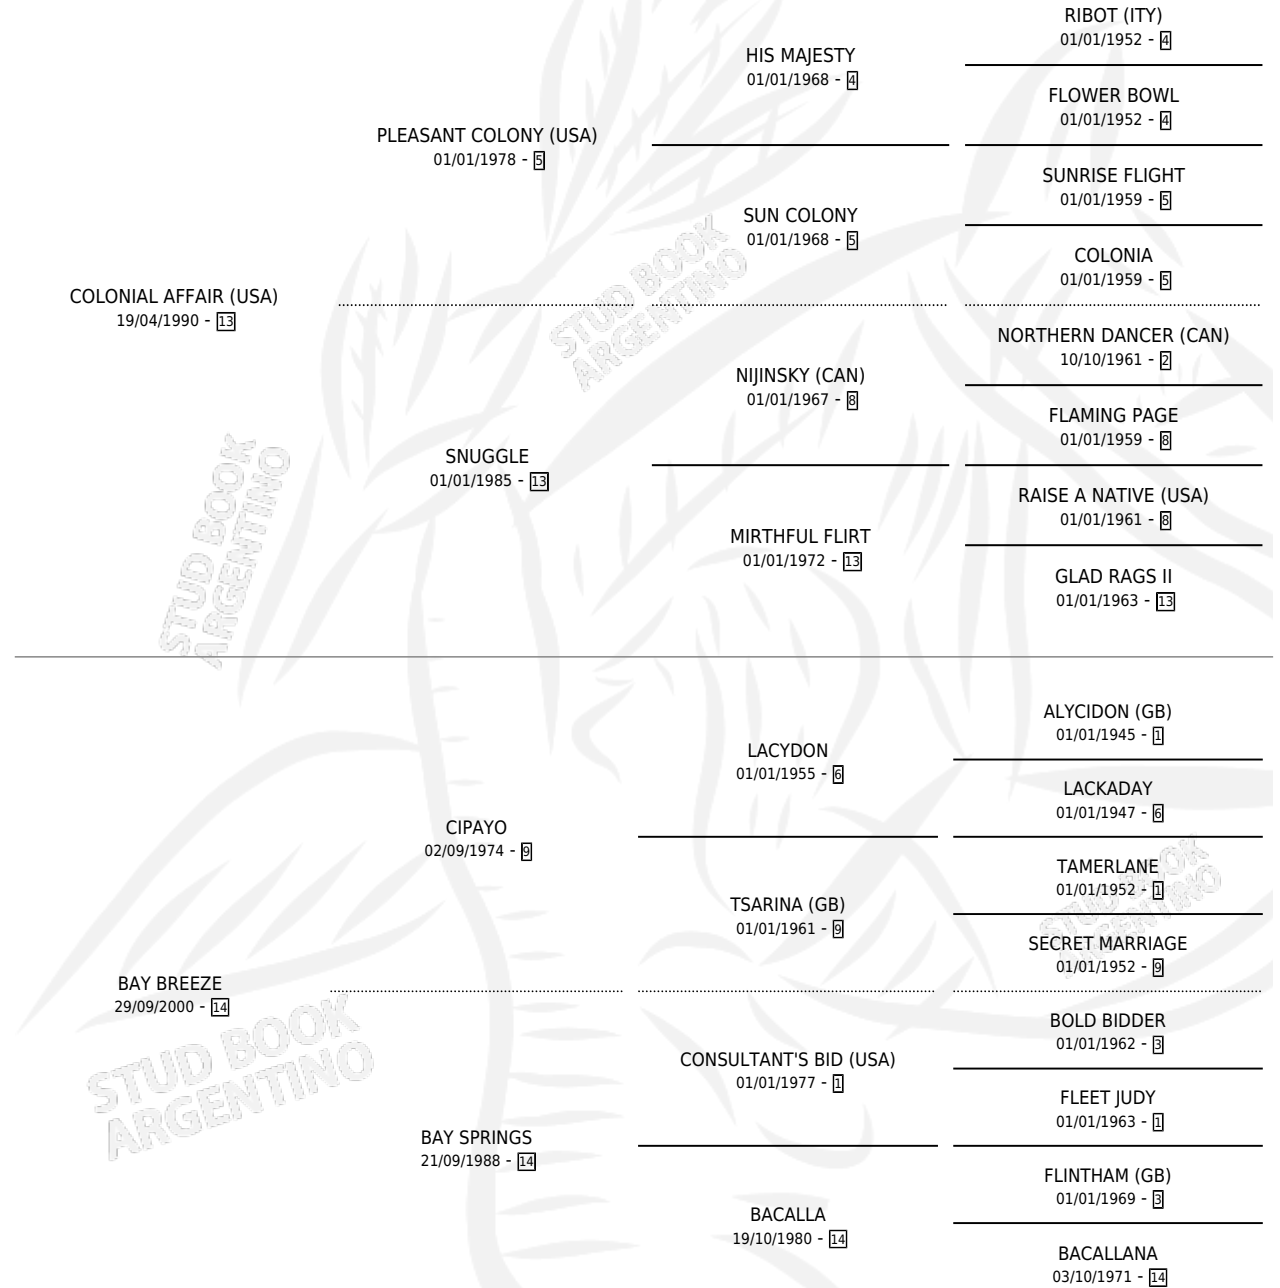

COLONIAL PRINCESS

por COLONIAL AFFAIR (USA) y BAY BREEZE por CIPAYO

Argentina · Hembra · Alazan · SP · 17/09/2007
Familia 14 · Volumen 39

ESTADO

TIPIFICACIÓN SANGUÍNEA	X
TIPIFICACIÓN POR ADN	✓
PASAPORTE	✓
IDENTIFICACIÓN POR MICROCHIP	✓
REPRODUCTOR	✓

Lugar de nacimiento: El Paraiso
Criador: Haras Cañada Negra S.H

PEDIGREE

CAMPAÑA

Solo carreras oficiales de Argentina

POR EDAD

EDAD	CC	1°	2°	3°	4°	5°	NP	CLC	CLG	CLCG1	CLGG1	IMPORTE	GANANCIA / CC
4 AÑOS	5	0	0	1	0	0	4	0	0	0	0	\$5,670	\$1,134
TOTALES	5	0	0	1	0	0	4	0	0	0	0	\$5,670	\$1,134
%		0.0%	0.0%	20.0%	0.0%	0.0%	80.0%	0.0%	0.0%	0.0%	0.0%		

Placés en La Plata en 5 carreras disputadas.

POR DISTANCIA

HIPODROMO	CC	1°	2°	3°	4°	5°	NP	CLC	CLG	CLCG1	CLGG1	IMPORTE
LA PLATA	5	0	0	1	0	0	4	0	0	0	0	\$5,670
1300 MTS	3	0	0	0	0	0	3	0	0	0	0	\$0
1200 MTS	1	0	0	0	0	0	1	0	0	0	0	\$0
1100 MTS	1	0	0	1	0	0	0	0	0	0	0	\$5,670