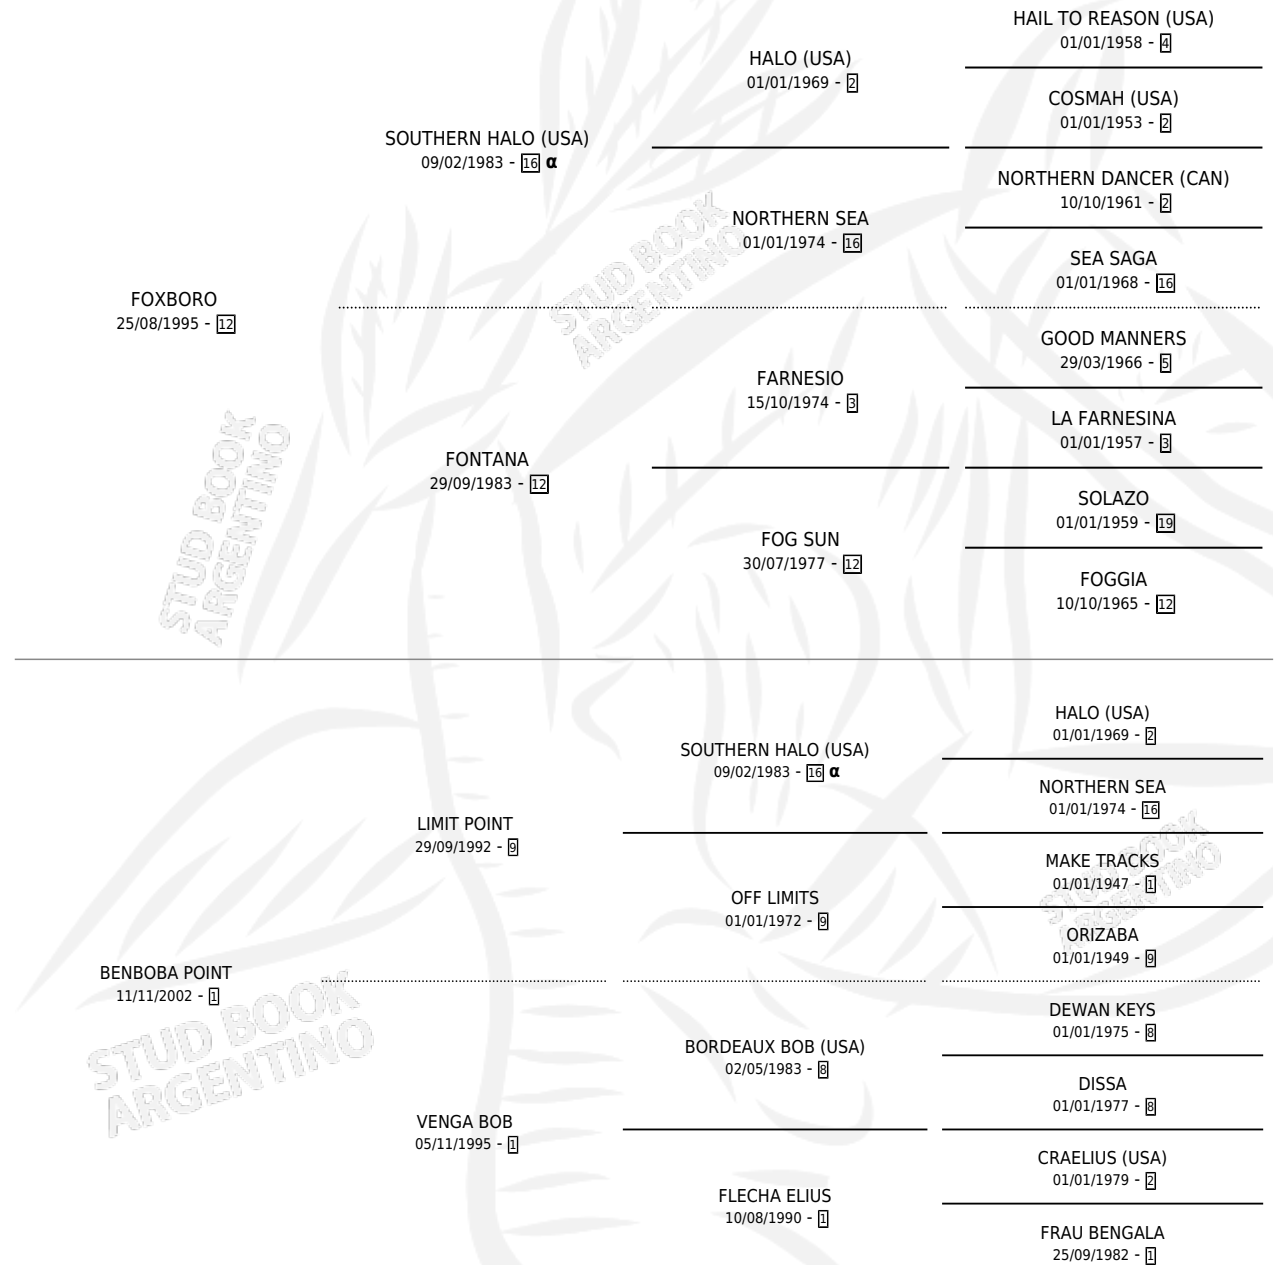

PRETTY FOX

por **FOXBORO** y **BENBOBA POINT** por **LIMIT POINT**

Argentina · Hembra · Zaino · SP · 25/11/2007
Familia 1-w · Volumen 39

ESTADO

TIPIFICACIÓN SANGUÍNEA	X
TIPIFICACIÓN POR ADN	X
PASAPORTE	X
IDENTIFICACIÓN POR MICROCHIP	X
REPRODUCTOR	X

Lugar de nacimiento: Don Pancho

Criador: Don Pancho

PEDIGREE

INBREEDING : α

PRETTY FOX

Datos oficiales del Stud Book Argentino

Documento generado el 05/05/2026

studbook.org.ar