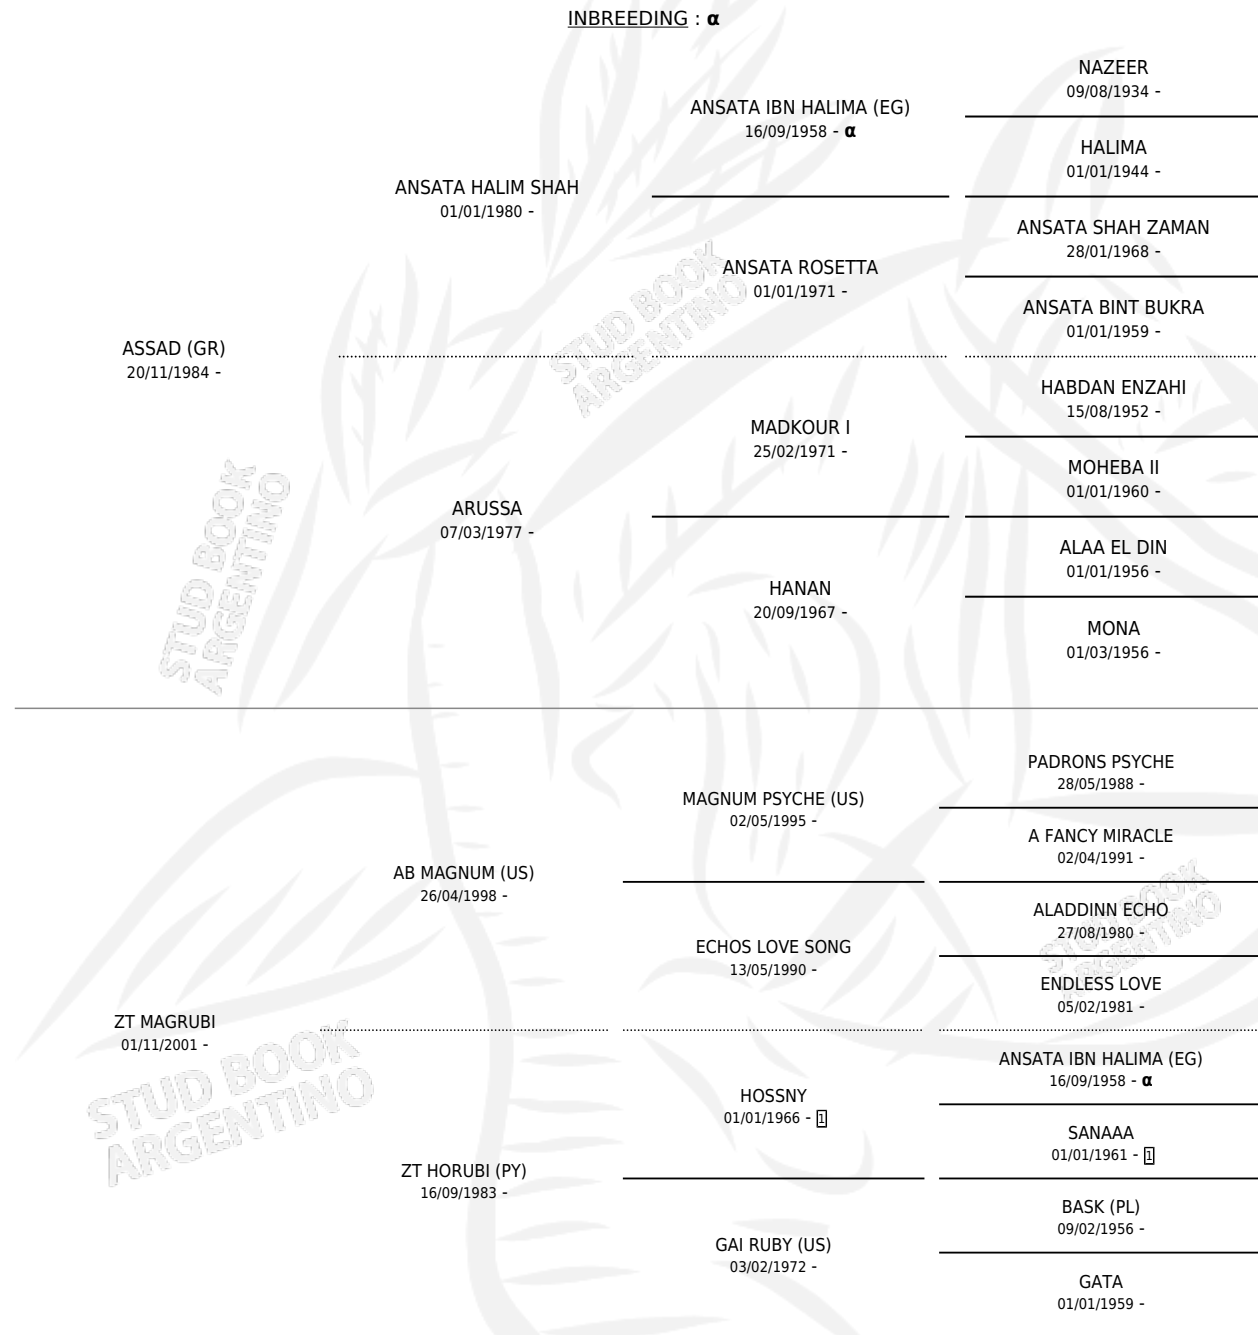

ZT HALIM RUBI

PEDIGREE

por ASSAD (GR) y ZT MAGRUBI por AB MAGNUM (US)

INBREEDING : α

Argentina · Hembra · Alazan · AP · 01/09/2007
Familia · Volumen 39

ESTADO

TIPIFICACIÓN SANGUÍNEA	X
TIPIFICACIÓN POR ADN	✓
PASAPORTE	✓
IDENTIFICACIÓN POR MICROCHIP	✓
REPRODUCTOR	✓

Lugar de nacimiento: El Atalaya

Criador: El Atalaya

~

HIJOS

	MACHOS	HEMBRAS
4 NACIERON	1	3
SIN ACTUACIONES		

S

mientos 4 / Efectividad 66.67%

PADRILLO	PRODUCTO	CRIADOR	1ER SERVICIO	ÚLTIMO SERVICIO
JJ HAVAN BEY	∅		04/02/2018	06/02/2018
JJ HAVAN BEY	JK EL CAPO (M T, 05/01/2018)	NABIL AL MULUK	05/01/2017	07/01/2017
JJ HAVAN BEY	JK RUBIBEY (H T, 06/11/2016)	NABIL AL MULUK	15/11/2015	17/11/2015
JJ HAVAN BEY studbook.org.ar	JK EPICA (H TZ, 13/02/2015) •MURIÓ EL 08/05/2016•	NABIL AL MULUK	20/02/2014	22/02/2014
ZT MAGNOGAFF	∅		15/09/2012	16/09/2012
SF DUJ JAN	JK RUBIJAN (H A, 16/09/2012)	NABIL AL MULUK	02/10/2011	04/10/2011