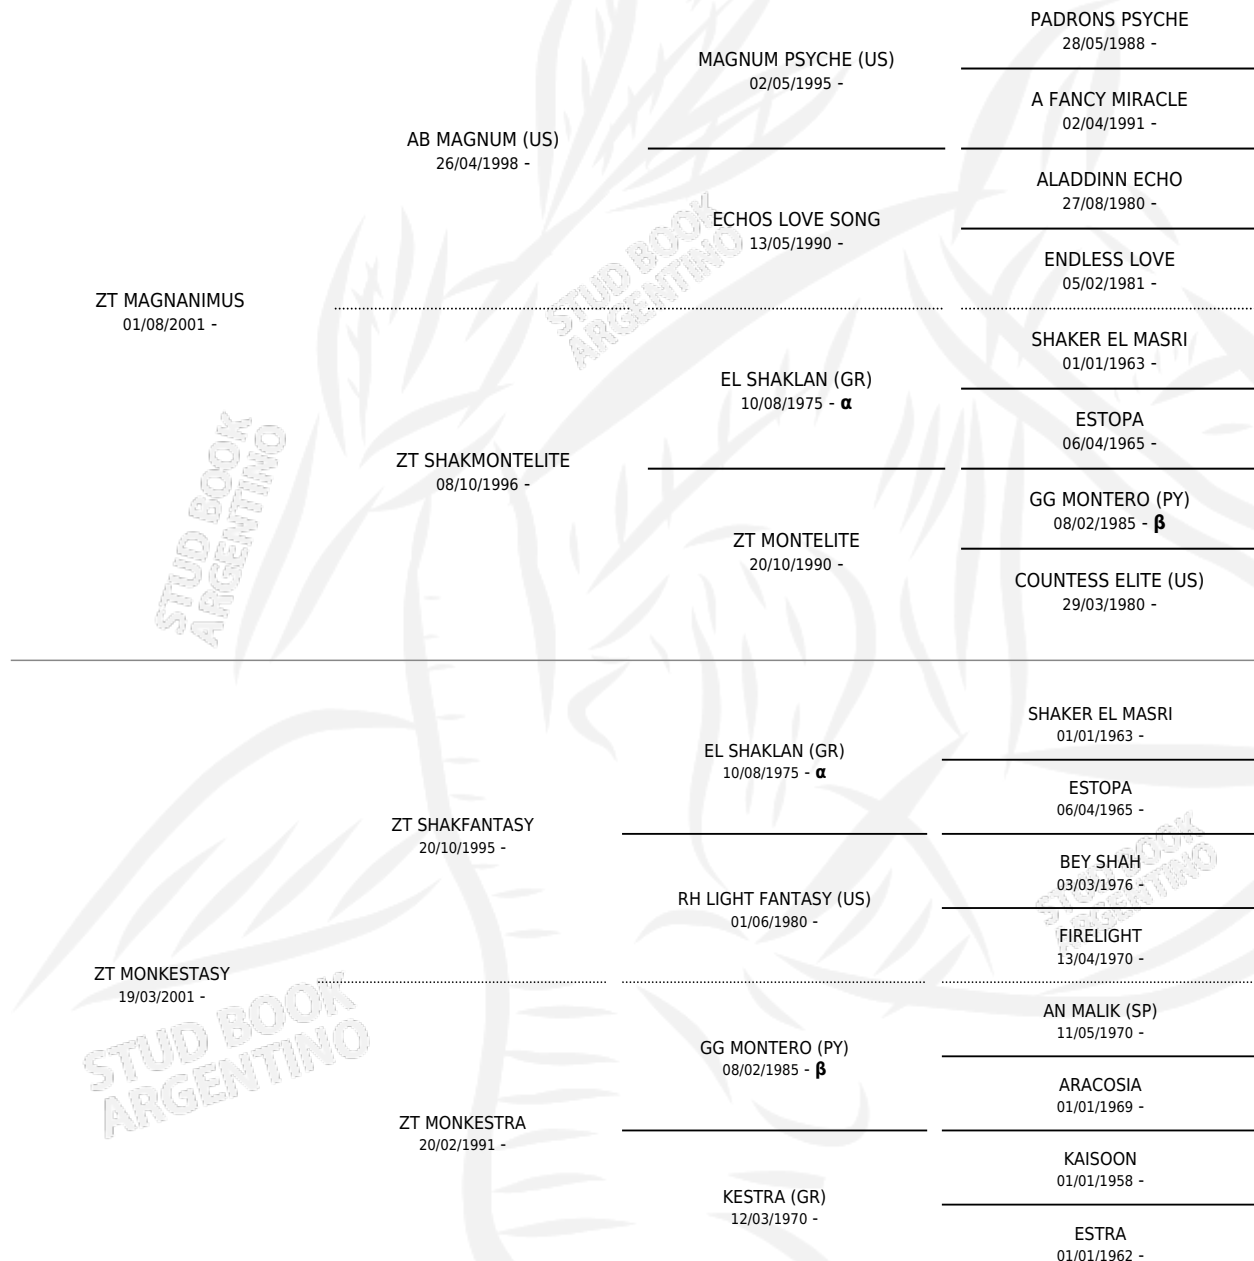

ZT MAJOR

por ZT MAGNANIMUS y ZT MONKESTASY por ZT SHAKFANTASY

PEDIGREE

Argentina · Macho · Alazan Tostado · AP · 02/09/2007
Familia · Volumen 39

ESTADO

TIPIFICACIÓN SANGUÍNEA	X
TIPIFICACIÓN POR ADN	X
PASAPORTE	X
IDENTIFICACIÓN POR MICROCHIP	X
REPRODUCTOR	X

Lugar de nacimiento: El Atalaya

Criador: El Atalaya

INBREEDING : α , β

ZT MAJOR

Datos oficiales del Stud Book Argentino

Documento generado el 15/05/2026

studbook.org.ar