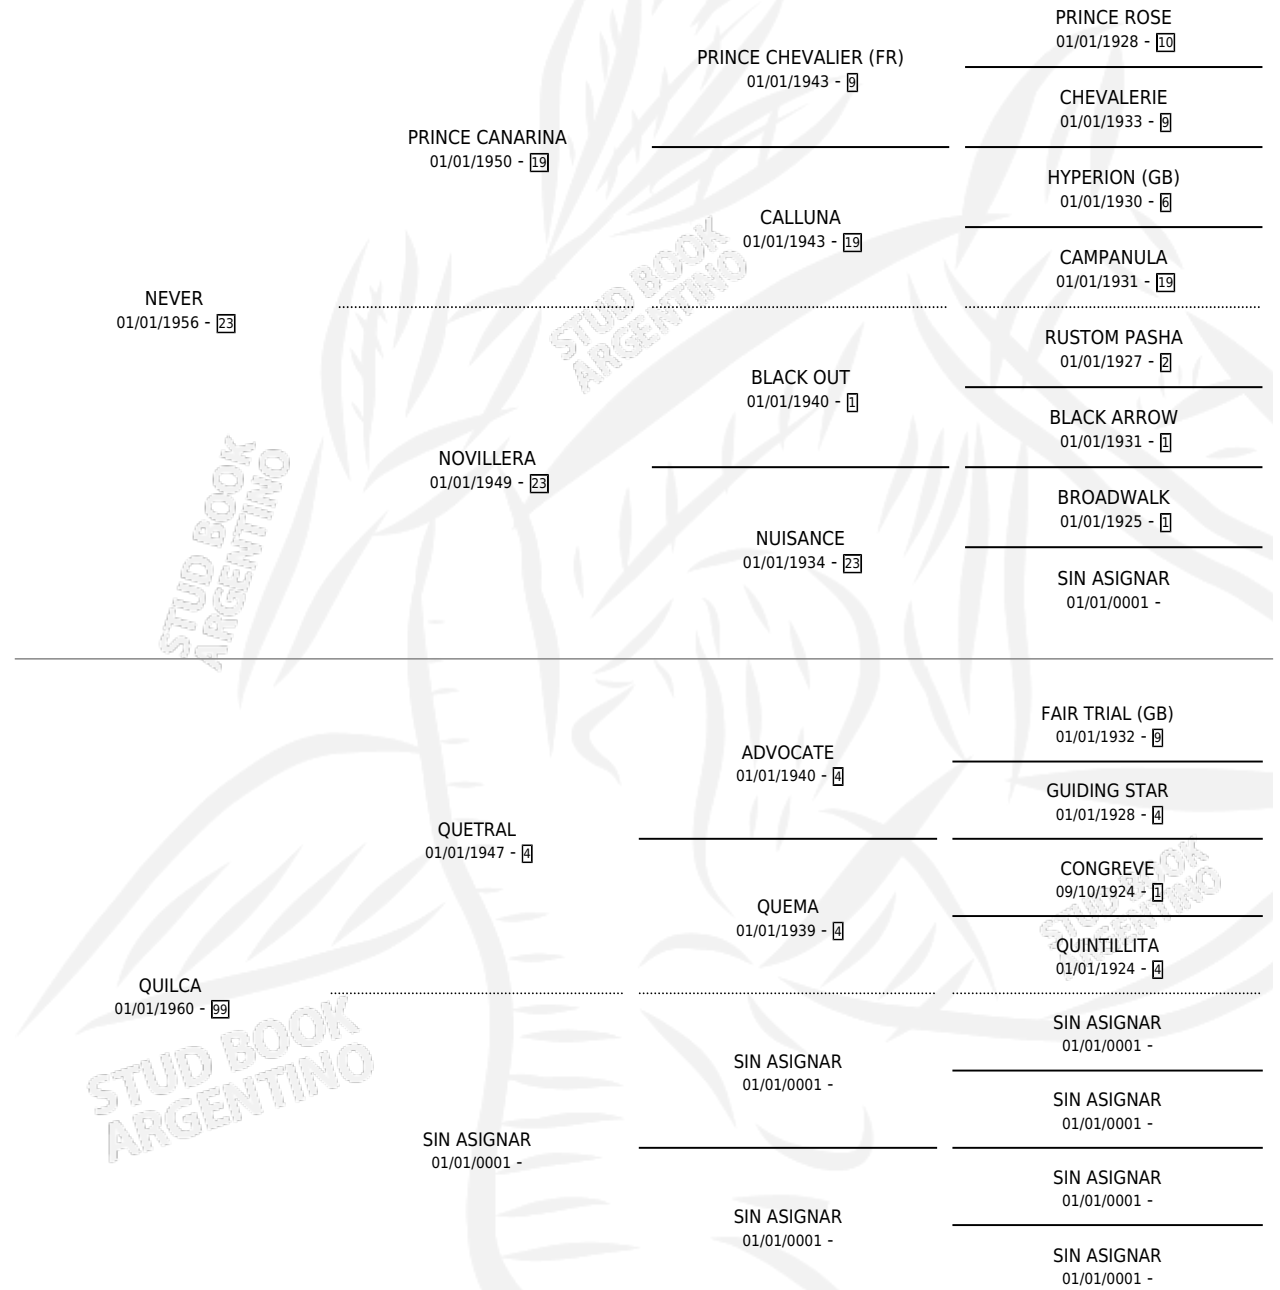

QUILCOVER

por NEVER y QUILCA por QUETRAL

Argentina · Macho · Alazan Tostado · SP · 01/01/1975
Familia 99 · Volumen 29

ESTADO

TIPIFICACIÓN SANGUÍNEA	X
TIPIFICACIÓN POR ADN	X
PASAPORTE	X
IDENTIFICACIÓN POR MICROCHIP	X
REPRODUCTOR	✓

Lugar de nacimiento: Campo particular

Criador: Sin dato

~

HIJOS

	MACHOS	HEMBRAS
24 NACIERON	10	14
1 CORRIERON	0	1
1 GANARON	0	1
0 GANADORES CL	0 GANADORES GR	0 GANADORES G1

PEDIGREE