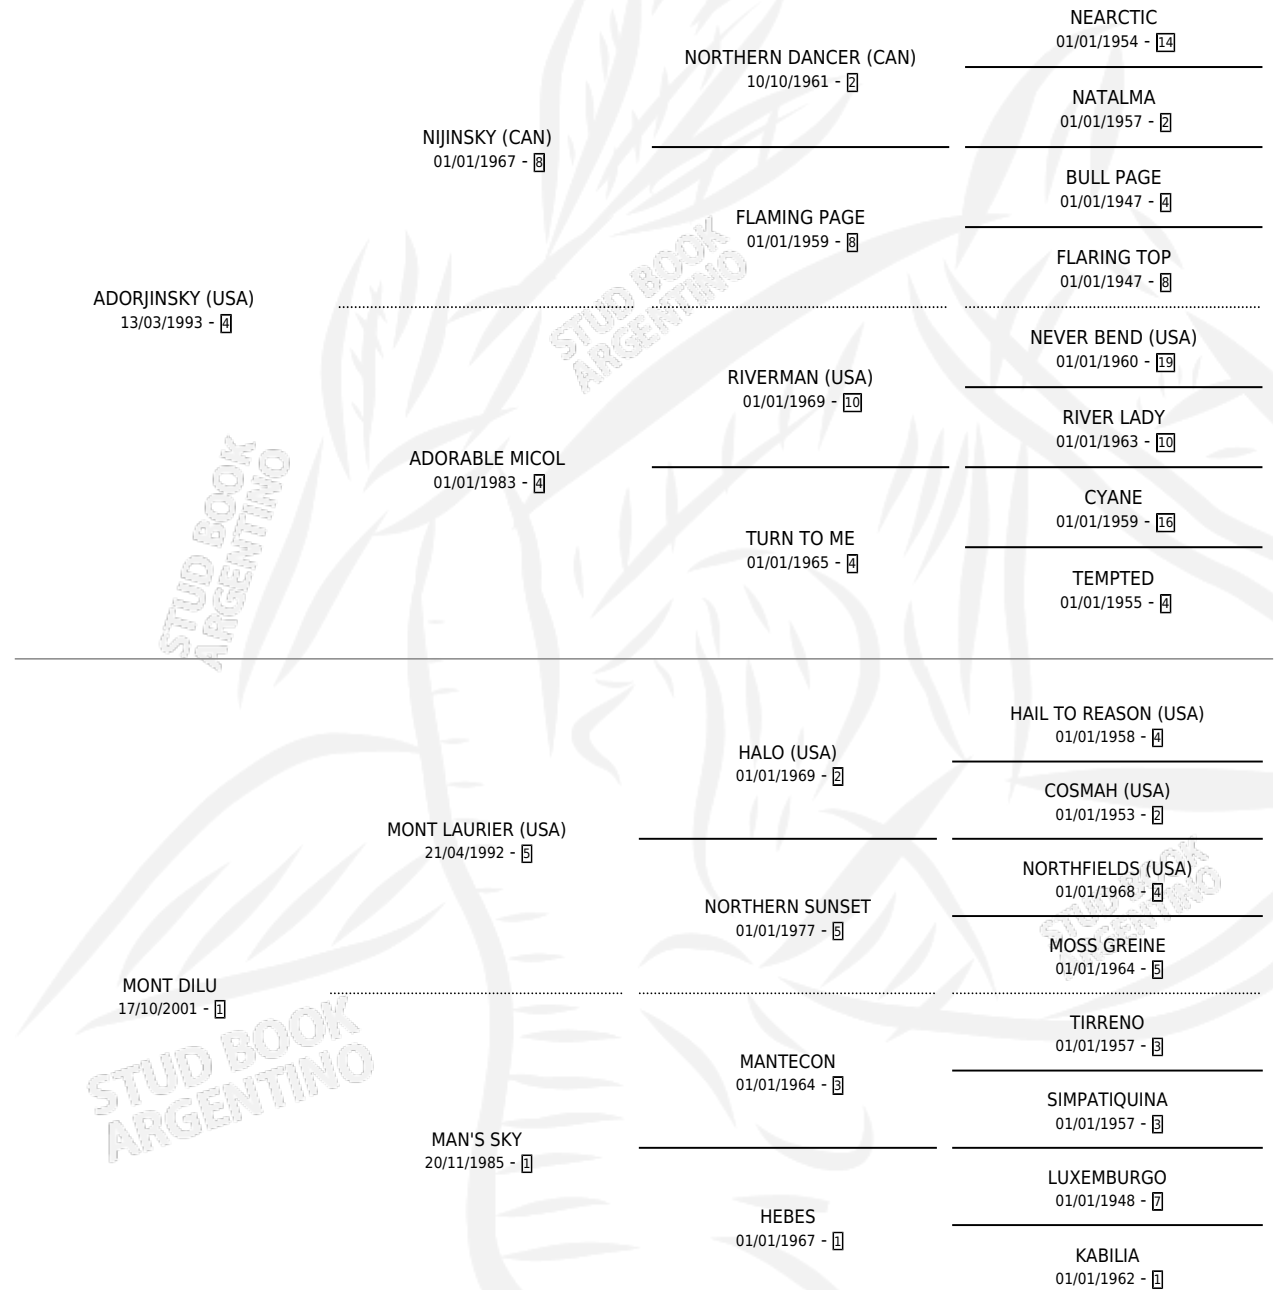

MONT ADORADA

por **ADORJINSKY (USA)** y **MONT DILU** por **MONT LAURIER (USA)**

Argentina · Hembra · Zaino Colorado · SP · 27/07/2007
Familia 1-h · Volumen 39

ESTADO

TIPIFICACIÓN SANGUÍNEA	X
TIPIFICACIÓN POR ADN	✓
PASAPORTE	✓
IDENTIFICACIÓN POR MICROCHIP	✓
REPRODUCTOR	X

Lugar de nacimiento: Dilu

Criador: Dilu

PEDIGREE

CAMPAÑA

Solo carreras oficiales de Argentina

POR EDAD

EDAD	CC	1°	2°	3°	4°	5°	NP	CLC	CLG	CLCG1	CLGG1	IMPORTE	GANANCIA / CC
3 AÑOS	3	0	0	0	0	0	3	0	0	0	0	\$1,300	\$433
4 AÑOS	8	0	0	1	2	1	4	0	0	0	0	\$9,900	\$1,238
TOTALES	11	0	0	1	2	1	7	0	0	0	0	\$11,200	\$1,018
%		0.0%	0.0%	9.1%	18.2%	9.1%	63.6%	0.0%	0.0%	0.0%	0.0%		