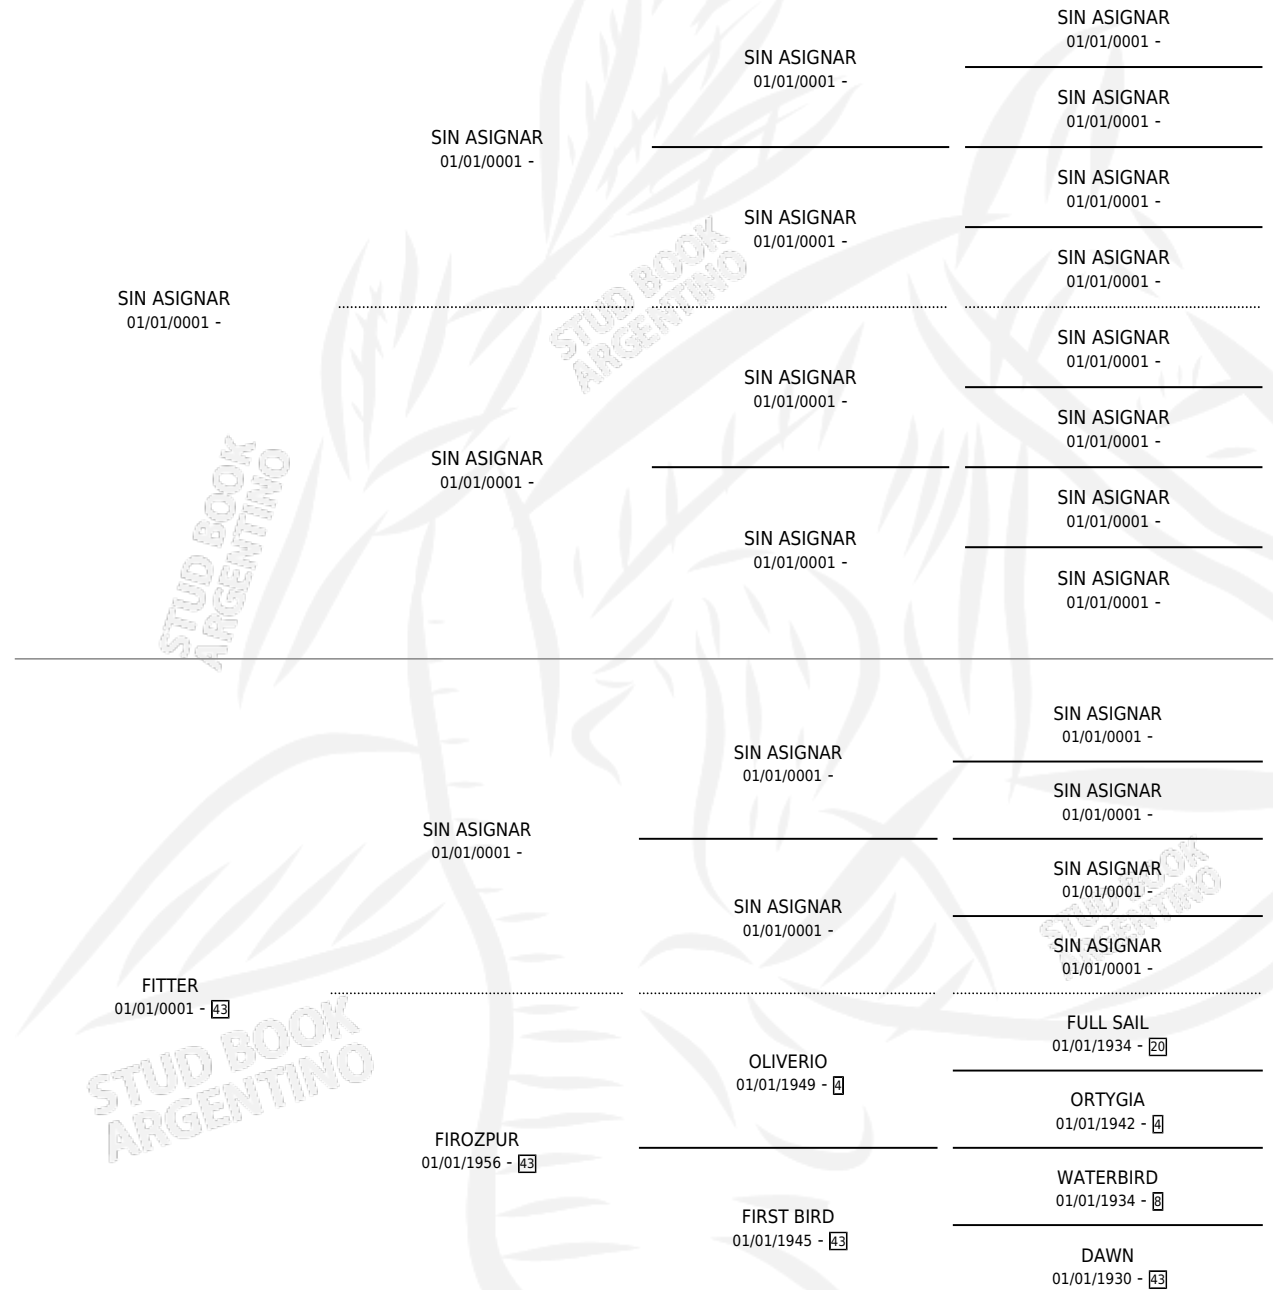

CLOROFITA

por SIN ASIGNAR y FITTER por SIN ASIGNAR

Argentina · Hembra · Alazan · SP · 01/01/1975
Familia 43 · Volumen 29

ESTADO

TIPIFICACIÓN SANGUÍNEA	X
TIPIFICACIÓN POR ADN	X
PASAPORTE	X
IDENTIFICACIÓN POR MICROCHIP	X
REPRODUCTOR	✓

Lugar de nacimiento: Campo particular

Criador: Sin dato

~

HIJOS

	MACHOS	HEMBRAS
1 NACIERON	0	1
SIN ACTUACIONES		

PEDIGREE

S

mientos **1** / Efectividad **100%**