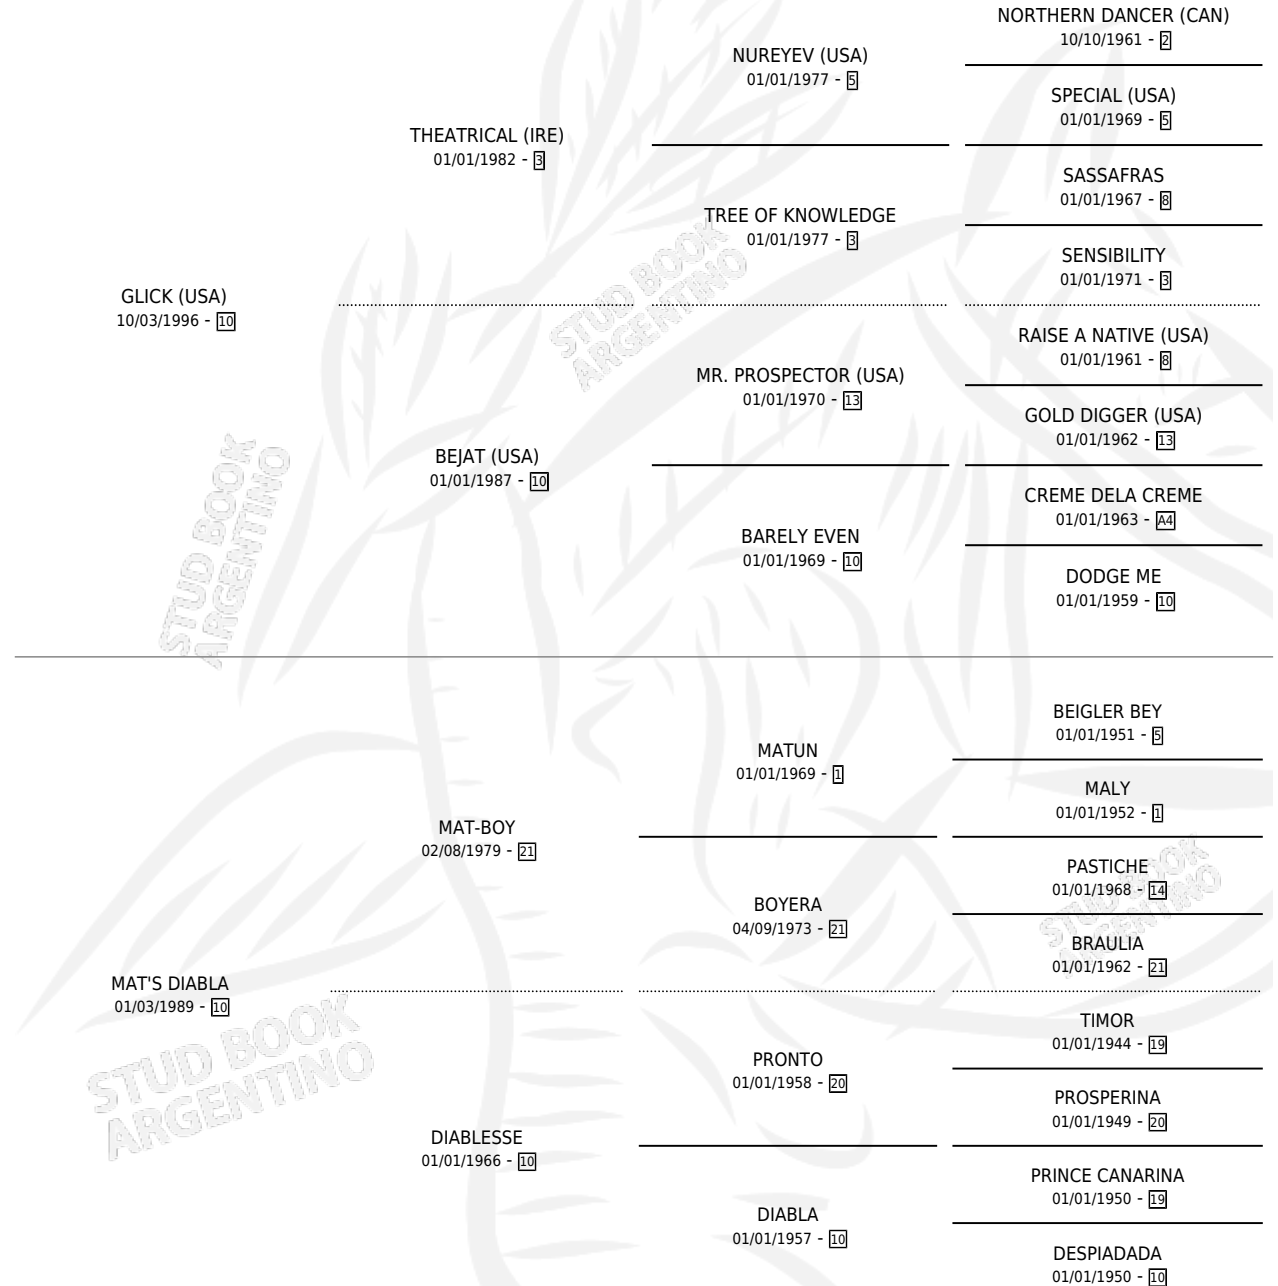

DEMON GLICK

por GLICK (USA) y MAT'S DIABLA por MAT-BOY

Argentina · Macho · Zaino · SP · 22/07/2007
Familia 10-a · Volumen 39

ESTADO

TIPIFICACIÓN SANGUÍNEA	X
TIPIFICACIÓN POR ADN	✓
PASAPORTE	✓
IDENTIFICACIÓN POR MICROCHIP	✓
REPRODUCTOR	X

Lugar de nacimiento: Dilu

Criador: Dilu

PEDIGREE

CAMPAÑA

Solo carreras oficiales de Argentina

POR EDAD

EDAD	CC	1°	2°	3°	4°	5°	NP	CLC	CLG	CLCG1	CLGG1	IMPORTE	GANANCIA / CC
2 AÑOS	4	0	0	0	0	0	4	0	0	0	0	\$0	\$0
TOTALES	4	0	0	0	0	0	4	0	0	0	0	\$0	\$0
%		0.0%	0.0%	0.0%	0.0%	0.0%	100%	0.0%	0.0%	0.0%	0.0%		