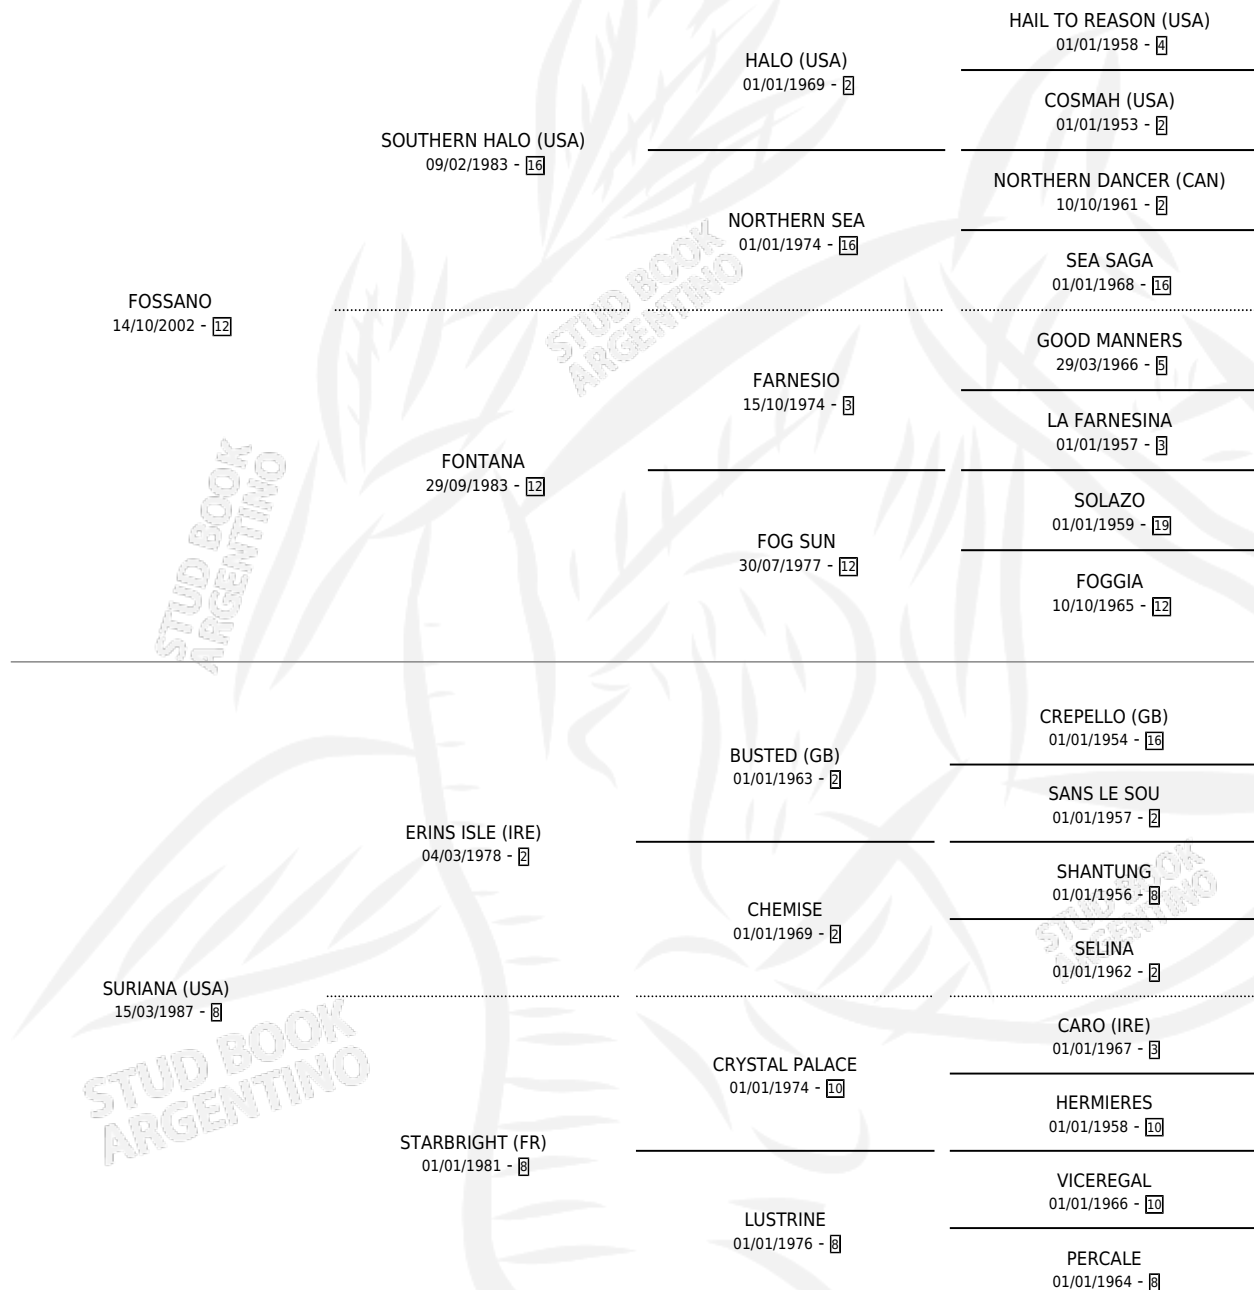

ZURULECA FOSS

por FOSSANO y SURIANA (USA) por ERINS ISLE (IRE)

Argentina · Hembra · Tordillo · SP · 16/11/2007
Familia 8-c · Volumen 39

ESTADO

TIPIFICACIÓN SANGUÍNEA	X
TIPIFICACIÓN POR ADN	X
PASAPORTE	X
IDENTIFICACIÓN POR MICROCHIP	X
REPRODUCTOR	X

Lugar de nacimiento: El Mono

Criador: Sin dato

PEDIGREE