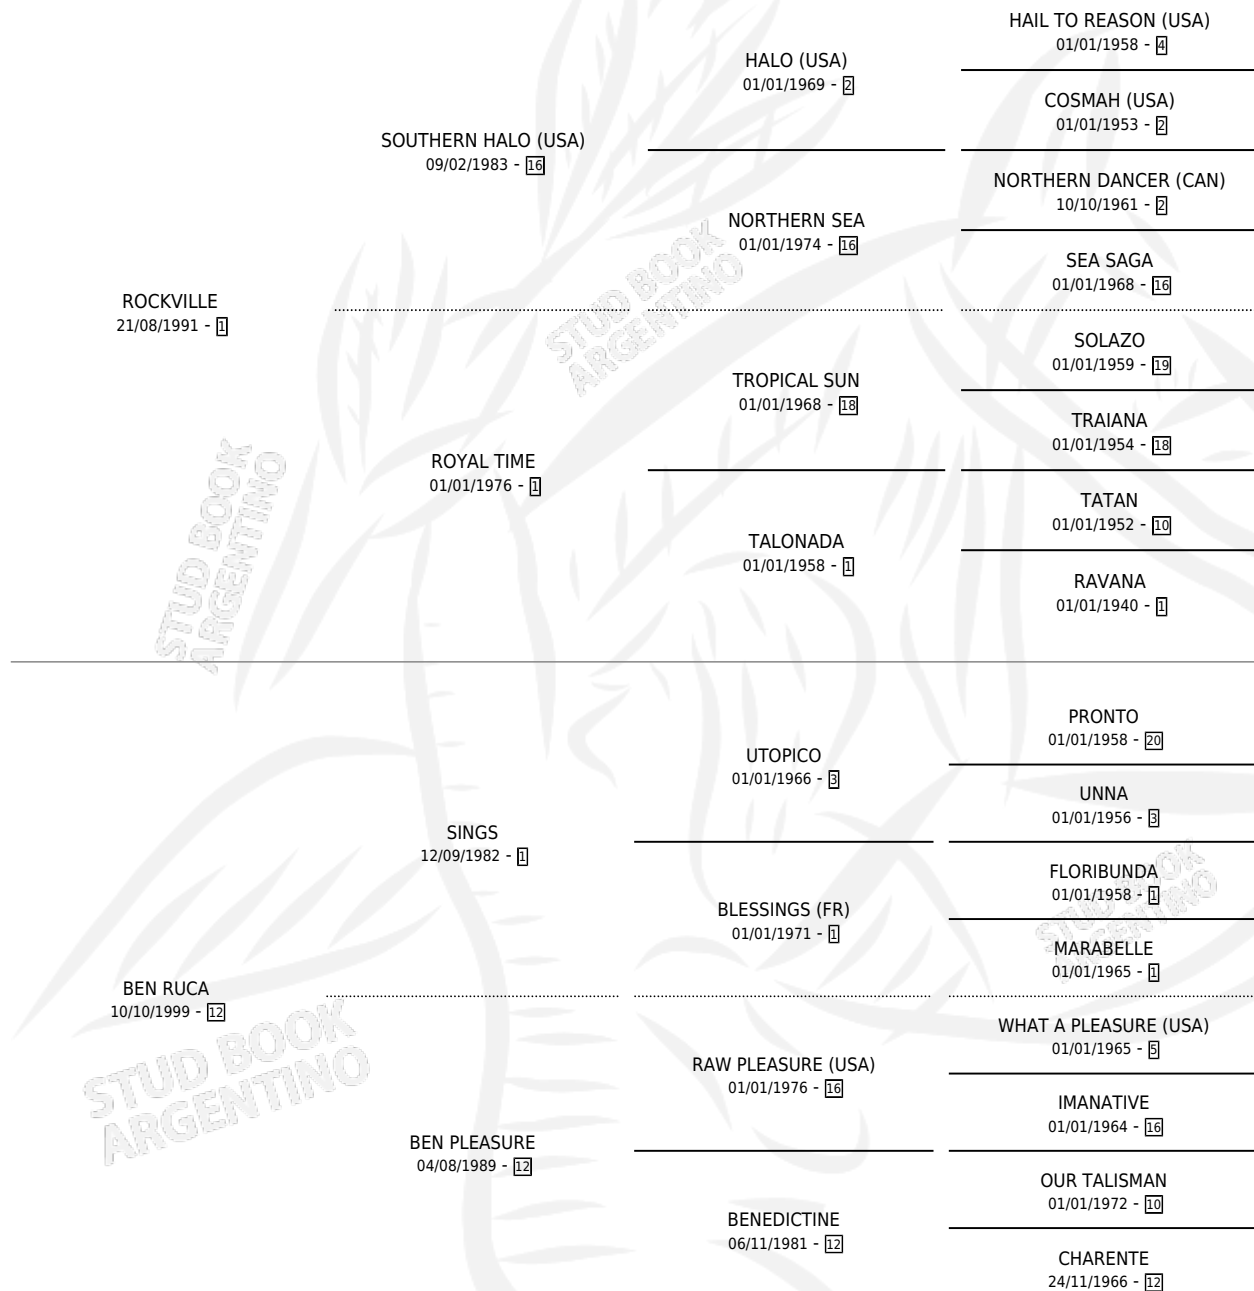

Lugar de nacimiento: Gran Amigo
Criador: Emilio Juan Carlos

~

HIJOS

	MACHOS	HEMBRAS
3 NACIERON	1	2
1 CORRIERON	1	0

SIN ACTUACIONES

PEDIGREE

CAMPAÑA

Solo carreras oficiales de Argentina