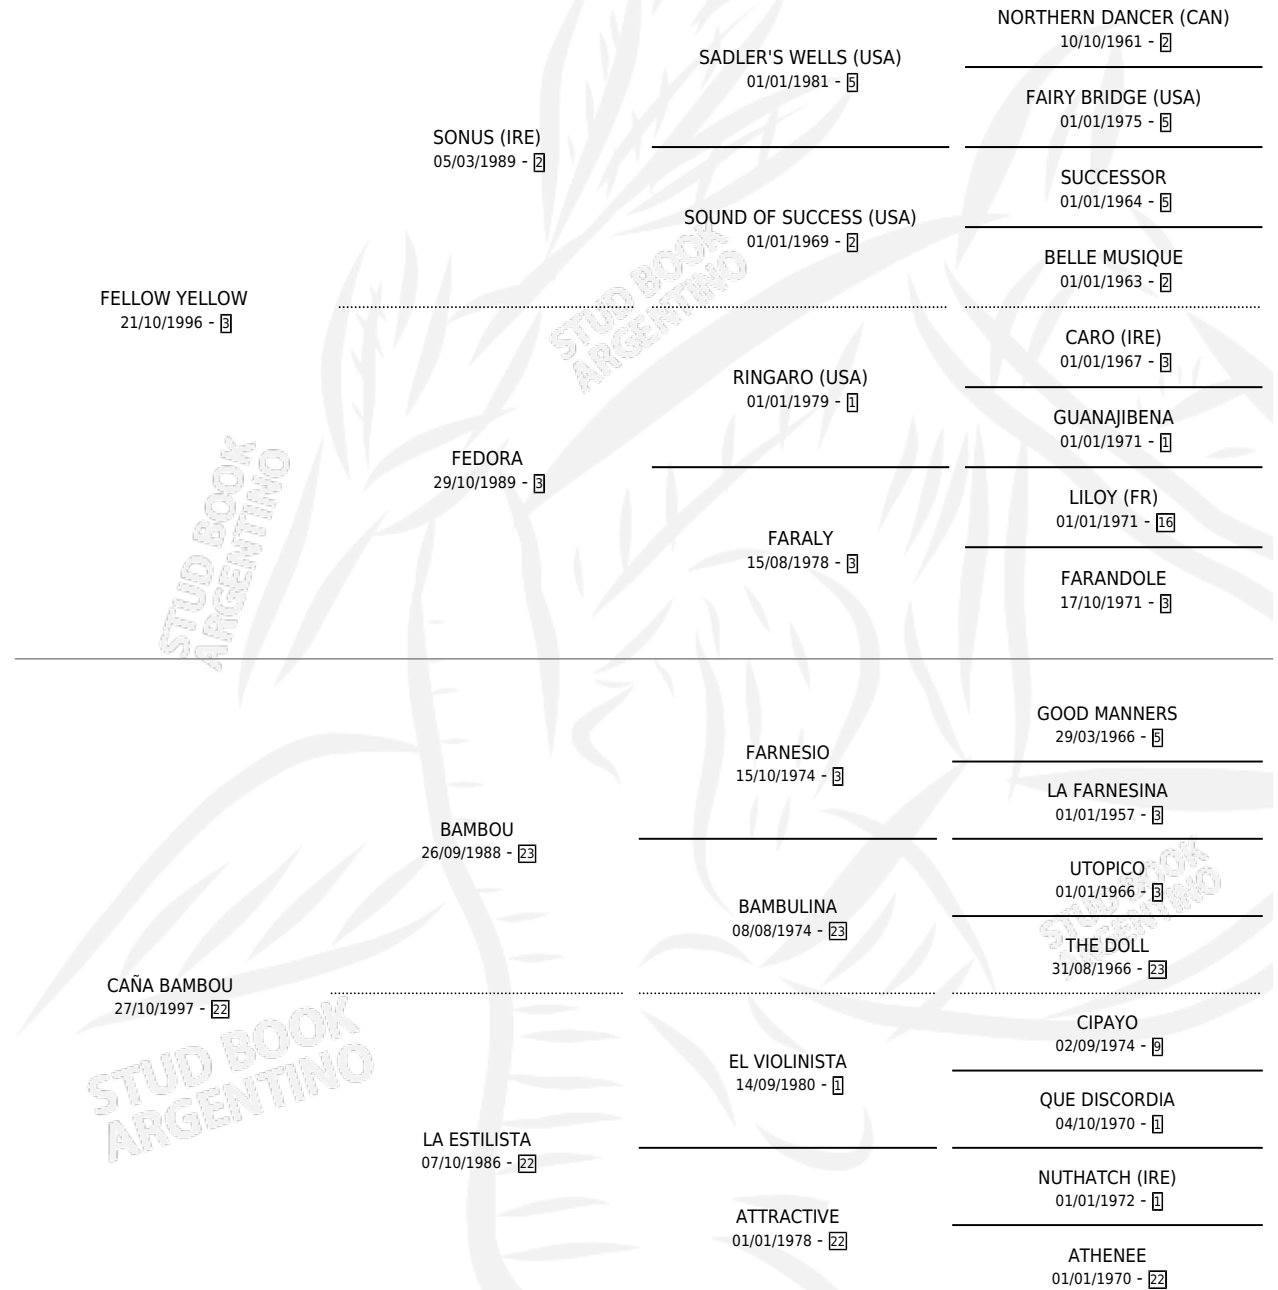

FELLOW BAMB

por FELLOW YELLOW y CAÑA BAMBOU por BAMBOU

Argentina · Macho · Alazan · SP · 31/08/2007
Familia 22-d · Volumen 39

ESTADO

TIPIFICACIÓN SANGUÍNEA	X
TIPIFICACIÓN POR ADN	✓
PASAPORTE	✓
IDENTIFICACIÓN POR MICROCHIP	✓
REPRODUCTOR	X

Lugar de nacimiento: Cascadilla

Criador: Sin dato

PEDIGREE