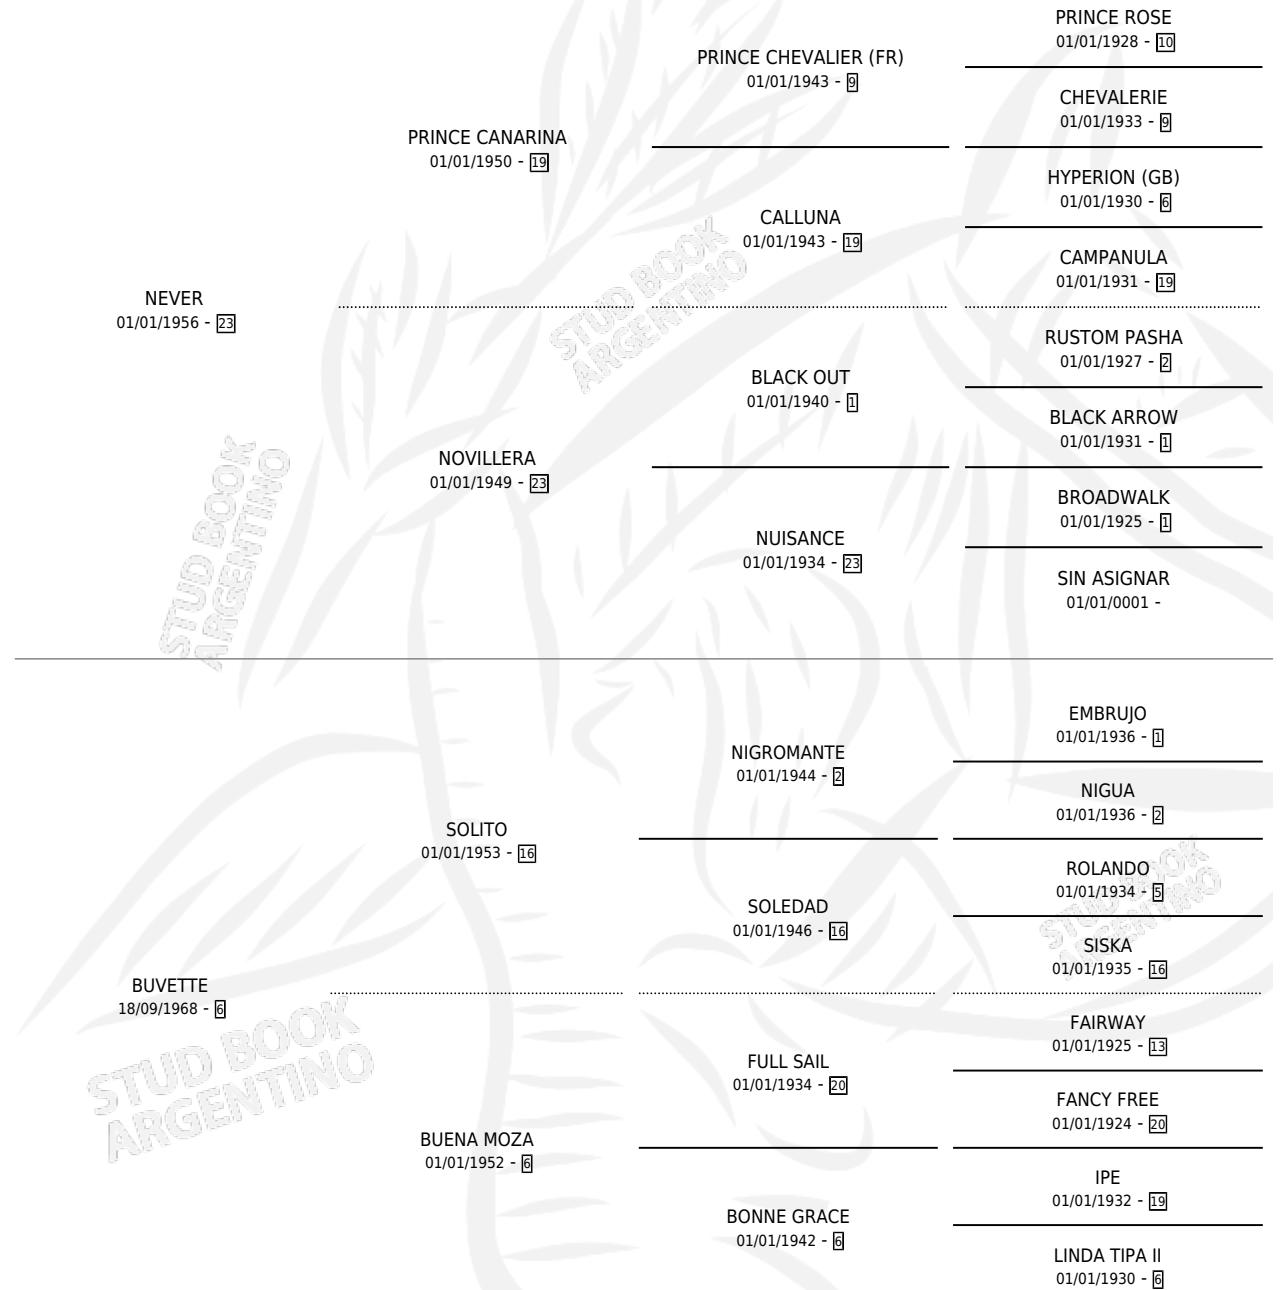

BUBETA

por NEVER y BUVETTE por SOLITO

Argentina · Hembra · Alazan · SP · 10/10/1975
Familia 6-d · Volumen 29

ESTADO

TIPIFICACIÓN SANGUÍNEA	X
TIPIFICACIÓN POR ADN	X
PASAPORTE	X
IDENTIFICACIÓN POR MICROCHIP	X
REPRODUCTOR	X

Lugar de nacimiento: Campo particular

Criador: Sin dato

PEDIGREE

BUBETA

Datos oficiales del Stud Book Argentino

Documento generado el 02/05/2026

studbook.org.ar