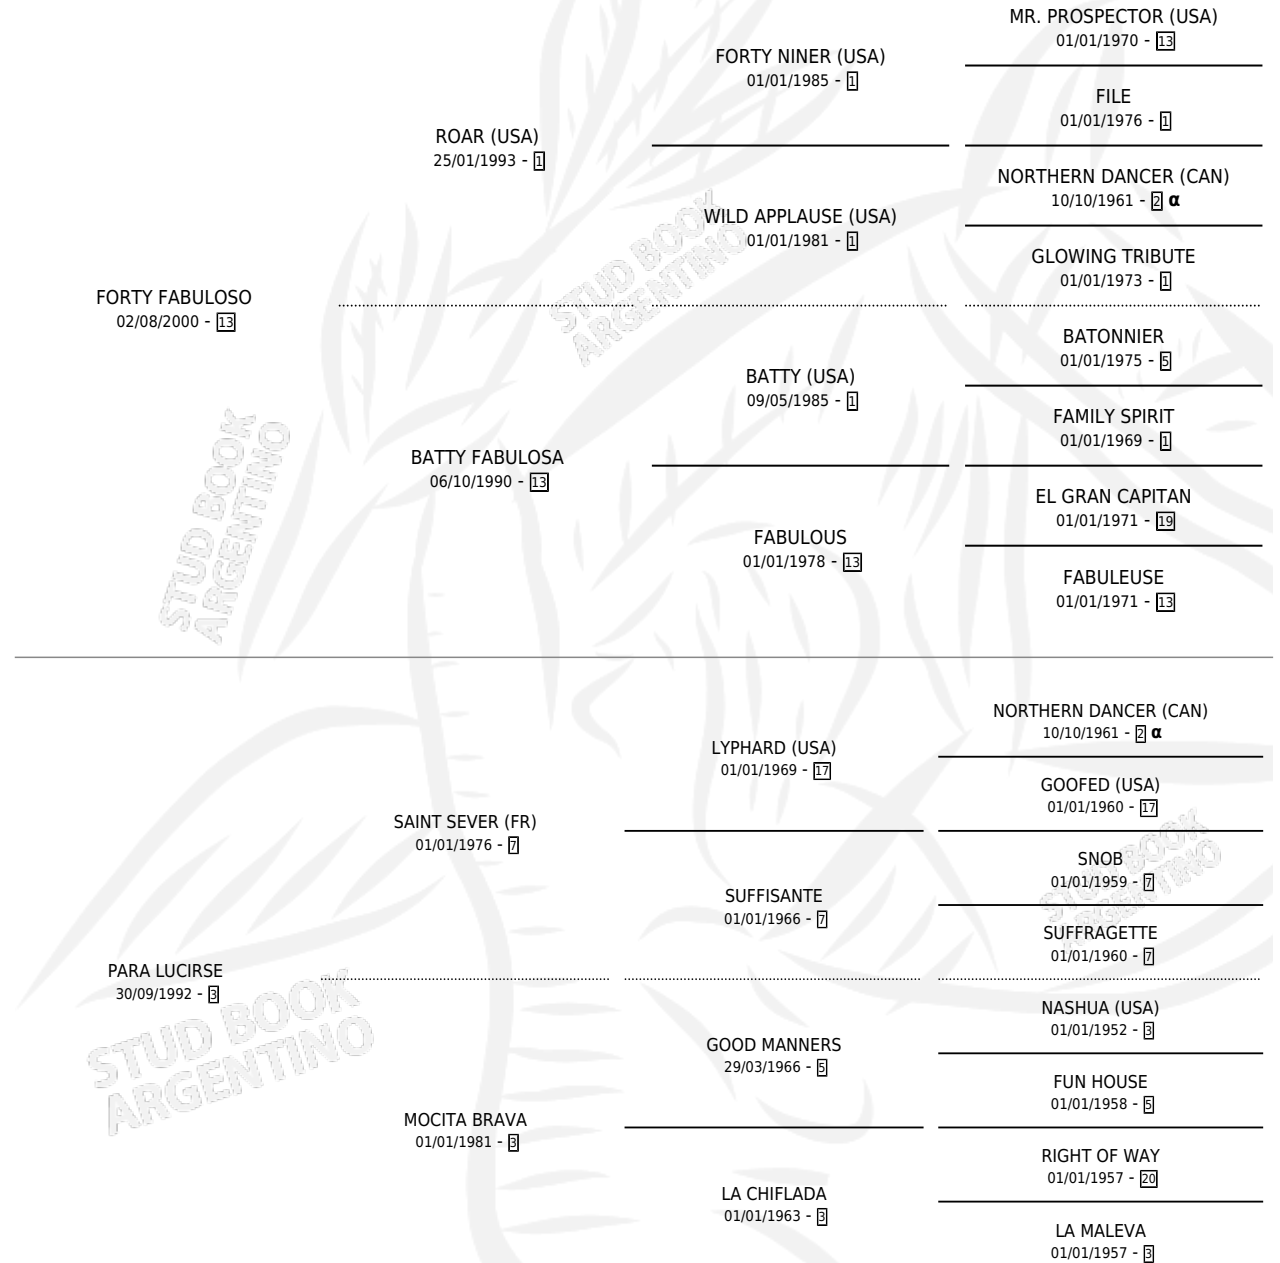

FORTY ANTONCHU

por FORTY FABULOSO y PARA LUCIRSE por SAINT SEVER (FR)

Argentina · Macho · Alazan · SP · 08/10/2007
Familia 3-h · Volumen 39

ESTADO

TIPIFICACIÓN SANGUÍNEA	X
TIPIFICACIÓN POR ADN	✓
PASAPORTE	✓
IDENTIFICACIÓN POR MICROCHIP	✓
REPRODUCTOR	X

Lugar de nacimiento: Don Yayo

Criador: Hijos De Zulema Galfetti De Chalbaud Sa

PEDIGREE

INBREEDING : α

CAMPAÑA

Solo carreras oficiales de Argentina

POR EDAD

EDAD	CC	1°	2°	3°	4°	5°	NP	CLC	CLG	CLCG1	CLGG1	IMPORTE	GANANCIA / CC
4 AÑOS	1	0	0	0	0	0	1	0	0	0	0	\$0	\$0
5 AÑOS	1	0	0	0	0	0	1	0	0	0	0	\$0	\$0
TOTALES	2	0	0	0	0	0	2	0	0	0	0	\$0	\$0
%		0.0%	0.0%	0.0%	0.0%	0.0%	100%	0.0%	0.0%	0.0%	0.0%		